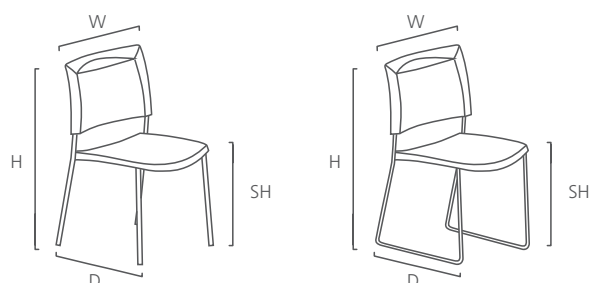

### 曼图 - 多用途的椅子

#### Features

- Easy to store thanks to a silver frame which is stackable up to 6-high.
- Suitable for use in a range of settings including collaborative area, halls or meeting rooms.
- Light weight construction using robust, easy-care plastic.
- Attractive design with optional seat cushion and writing tablet.
- Choices of four-legged or ski base chair with attractive plastic shell.

#### 特点

- 银色椅框，最多可叠至六把椅子，易于储存。
- 用途广泛，适用于不同场合，如协作区，演讲厅或会议室。
- 椅子为耐用轻巧的塑胶物料，方便移动及收纳。
- 外型设计独特，另有座垫及写字板选择。
- 脚款为四脚或雪橇配以不同椅壳颜色。

##### 详细说明

H 高度 (mm) : 800  
D 深度 (mm) : 535  
W 阔度 (mm) : 470  
SH 座高 (mm) : 440

Color available:

可选择颜色：

Black 黑色

Blue 蓝色

Orange 橙色

White 白色