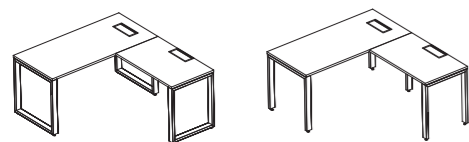

• Straight 直台

W1:1400,1500,1600,1800 D1:700,800
W2:1500-2000; D2:600,700
H: 745