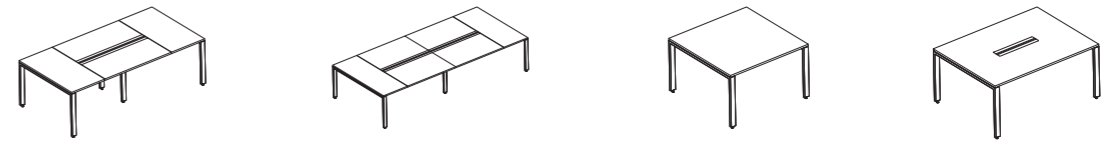

Conference table 会议台

Combined conference table
组合会议台
W:2400,2800,3200
D:1200,1400,1600

Combined conference table
组合会议台
W:3600,4000
D:1600

Square(Meeting)
正方形会议桌面
W:1200,1400
D:1200,1400

Meeting desktop(in one piece)
会议桌面(一块桌面)
W:1600,2000
D:1200,1400

Round(Meeting)
圆形会议桌面
D:800,1000,1200
D:1200

Oval(Meeting)
椭圆形会议桌面
W:1800,2000,2100
D:1000

Oval(Meeting)
椭圆形会议桌面
W:2800,3600,4400
D:1200