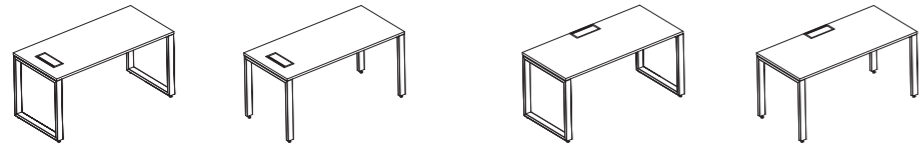

### Accessories 配件

03 办公桌  
Avail Desk

Avail desk category 办公桌类别

• Straight 长方形

W:1400,1500,1600,1800  
D:700,800  
H: 745

W:1400,1500,1600,1800  
D:700,800  
H: 745

• Wave 浪形台

W:1000,1200,1400,1500,1600,1800  
D1:600, D2:800  
H: 745