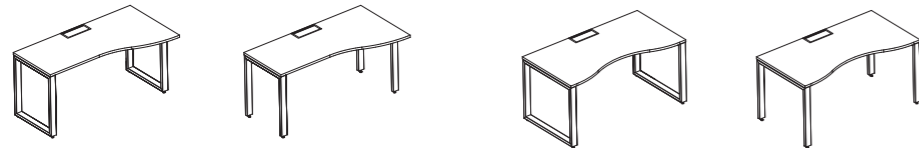

### Accessories 配件

03 办公桌  
Avail Desk

Avail desk category 办公桌类别

• Straight 长方形

W:1400,1500,1600,1800  
D:700,800  
H: 745

W:1400,1500,1600,1800  
D:700,800  
H: 745

• Wave 浪形台

W:1000,1200,1400,1500,1600,1800  
D1:600, D2:800  
H: 745