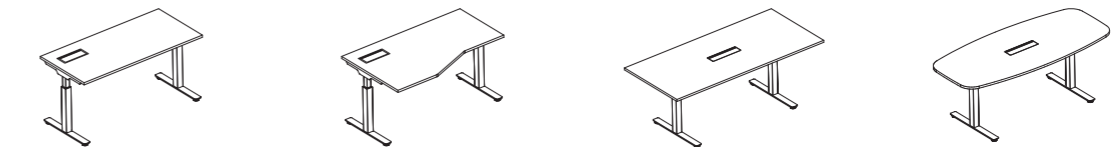

Height Adjustable Desk 升降桌

Rectangular Desk
直台职员台面
w/aluminum fliptop or grommet

Wave Desk
阶梯形台面
w/aluminum fliptop or grommet

Rectangular Shape Meeting Table
直台会议台面
w/MFC fliptop

Boat Shape Meeting Table
船形台面
w/MFC fliptop