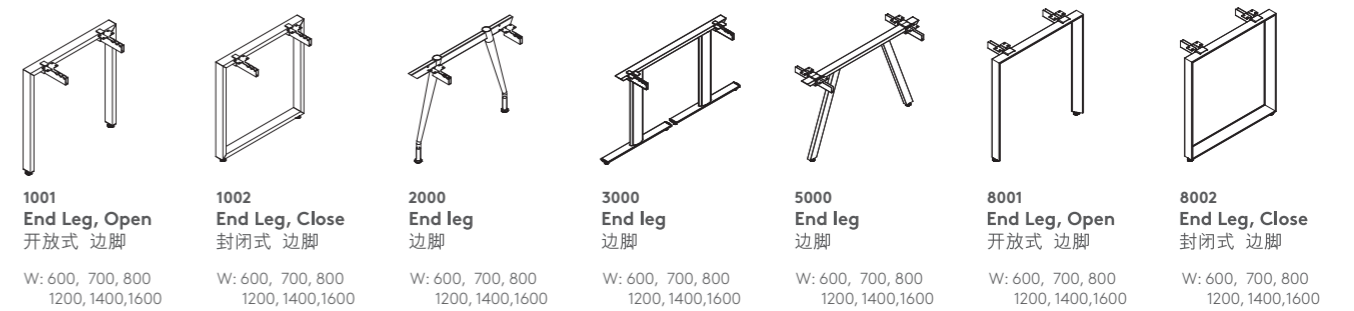

Metal leg 金属脚