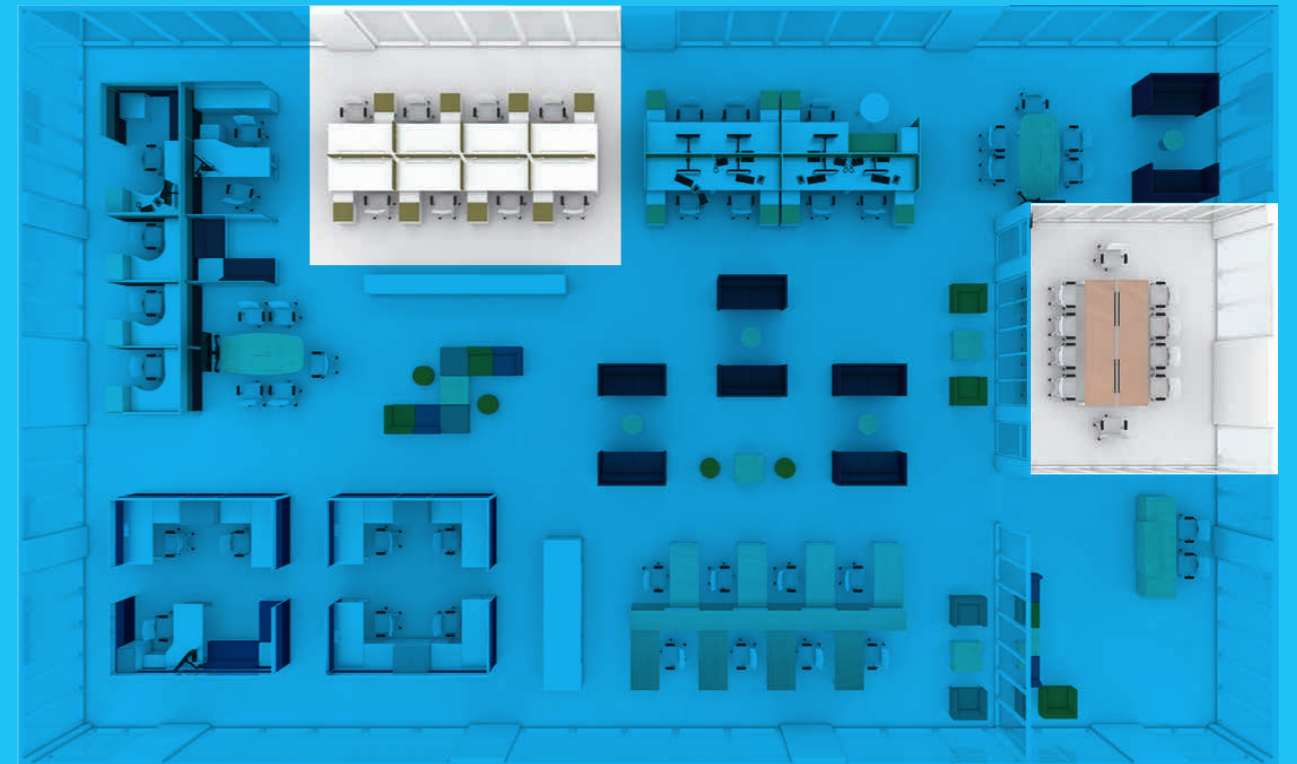

Avail™ Bench

共享台

Most efficient desking solution
最高效办公桌解决方案