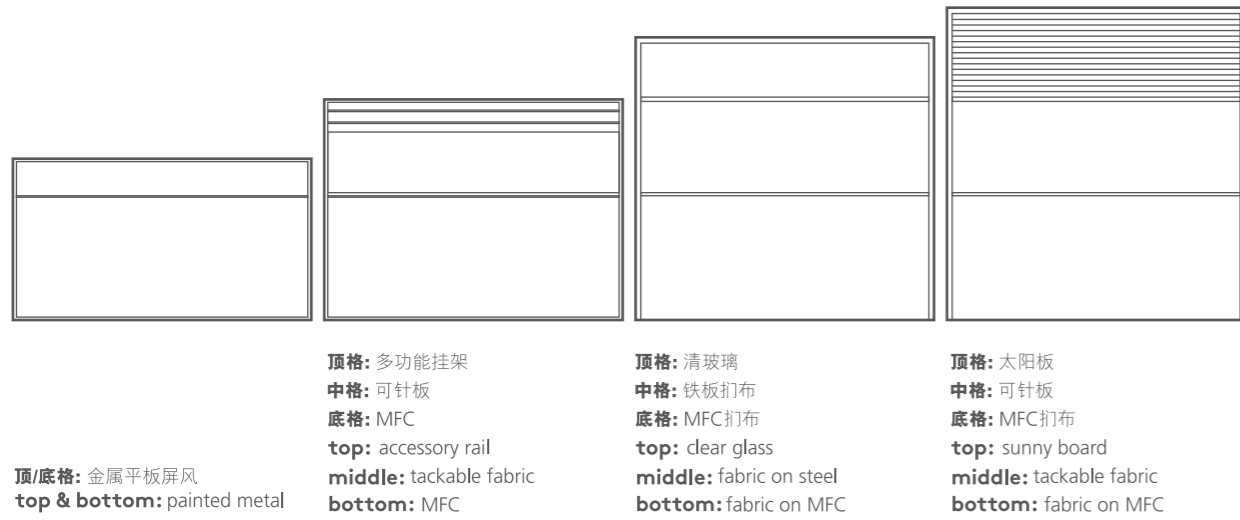

01
A30 + A50

Panel
屏风

A30 屏风: 30mm
A50 屏风: 50mm

H: 907,1207,1507,1657
w: 400,500,600,700,800,900,
1000,1200,1400,1500,1600,1800

H: 907,1207,1507,1657
w: 400,500,600,700,800,900,
1000,1200,1400,1500,1600,1800

H: 907,1207,1507,1657
w: 400,500,600,700,800,900,
1000,1200,1400,1500,1600,1800