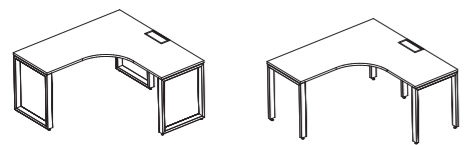

• L-Shaped L-形

W1:1400,1500,1600,1800 D1:600,700,800
W2:1200,1400,1500,1600,1800 D2:600,700
H: 745