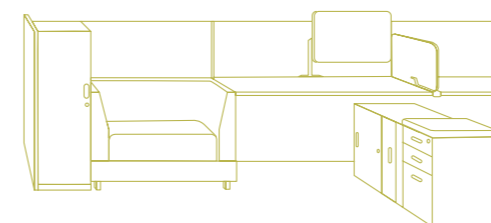

Avail Panel
屏风系列