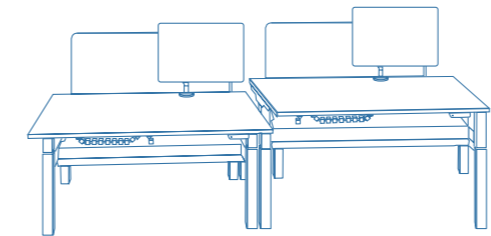

Avail开放式办公系列由一整套模块化办公组件组成，这些组件专为灵活搭配的理想工作空间而精心设计，可塑性高，并可自由重新配置组合。无论是现在还是未来，迎合各种办公场所趋势，打造崭新气息。Avail卓越的通用性特质，更能使您充分优化空间的使用，成就您开启业务潜力的最大可能。

Avail Bench  
共享台

Avail Height-Adjustable Desk  
升降台

Avail Collaborative  
协作式座椅