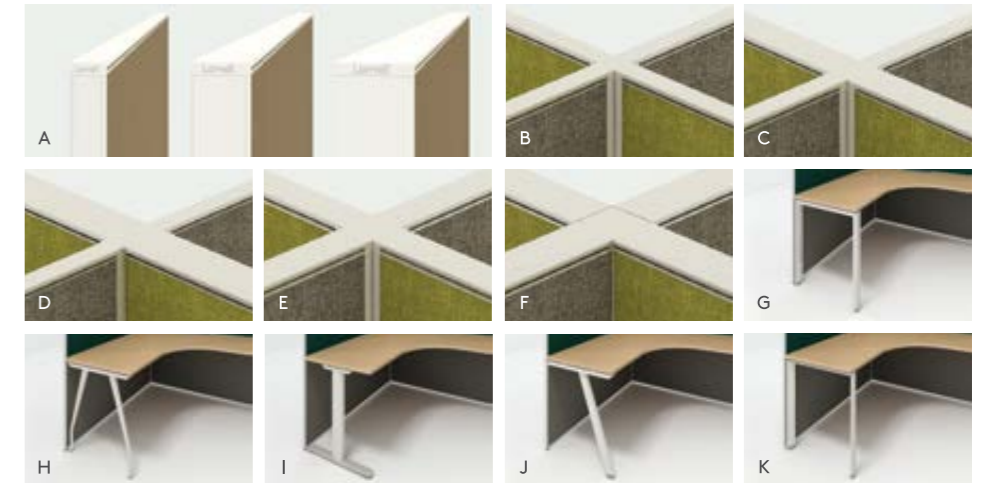

A66™ Cable Management
走线管理

Smart cable management - Roomy cable ducts allow wires to run inside A66™ workstation panels freely and discreetly. Socket plugs are located either on trunking or directly on the panel tile for ease of access.

智能走线管理 - Avail周全的A66™屏风走线管理系统，屏风内大容量的空间可将走线和电线在框架内自由分布，而且每个框架均可上线，真正做到四通八达走线管理，方便使用。

A30™/A50™/A66™ has more than 10 finish for selection. For details, please refer to A30™/A50™/A66™ Statement of Line on P.85.

A30™/A50™/A66™ 备有多个10种材质选择。有关详细说明，请参考 P.85 Avail Panel A30™/A50™/A66™ 屏风系列产品线。

A30™/A50™ Panel Appearance
A30™/A50™ 屏风外观

- A. A30™/A50™/A66™ Panel Thickness 30mm/50mm/66mm
  A30™/A50™/A66™ 屏风 板材厚度为30mm/50mm/66mm
- B. A30™+A30™ Panel 屏风
- C. A30™+A50™ Panel 屏风
- D. A30™+A66™ Panel 屏风
- E. A50™+A50™ Panel 屏风
- F. A66™+A66™ Panel 屏风

Design Platform Leg
同平台支撑脚

- G. 1001 Leg Style 款脚
- H. 2000 Leg Style 款脚
- I. 3000 Leg Style 款脚
- J. 5003 Leg Style 款脚
- K. 8001 Leg Style 款脚

A66™ Panel Appearance
A66™ 屏风外观

- L. Whole Framed Panel 整格屏风
- M. Divided Framed Panel 半格屏风
- N. A66™ High Leg Panel A66™ 高脚屏风

A66™ Application
A66™ 应用

- O. Hanging Shelf & Cabinet 吊升架及吊柜
- P. Counter Desk 接待台
- Q. Marker Board 写字白板