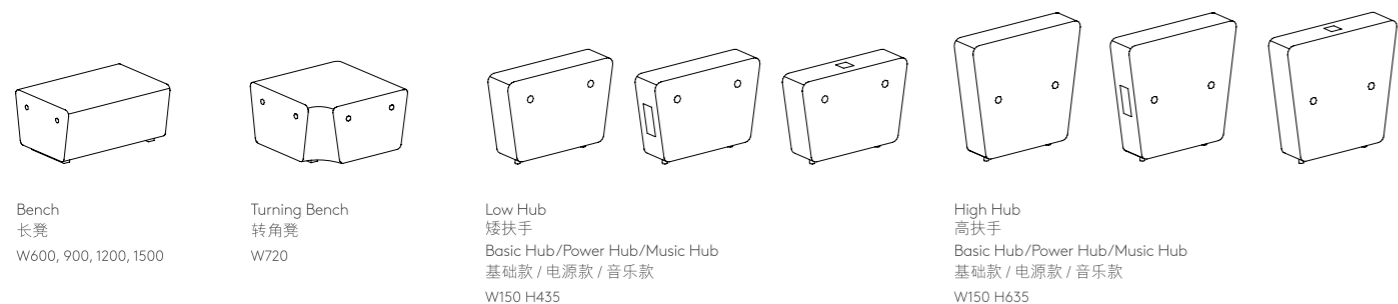

Avail Meta

Modular Elements 模组元素

Bench
长凳
W600, 900, 1200, 1500

Turning Bench
转角凳
W720

Low Hub
矮扶手
Basic Hub/Power Hub/Music Hub
基础款 / 电源款 / 音乐款
W150 H435

High Hub
高扶手
Basic Hub/Power Hub/Music Hub
基础款 / 电源款 / 音乐款
W150 H635