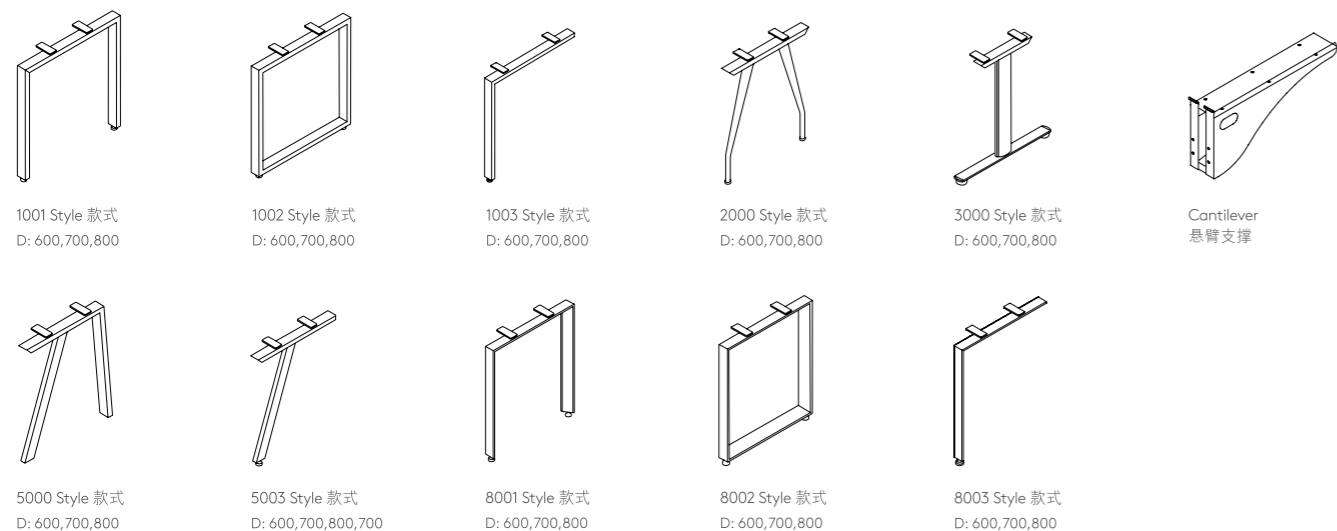

Avail Panel A30™/A50™/A66™ 屏风系列

A30™/A50™ Metal Legs 金属台脚