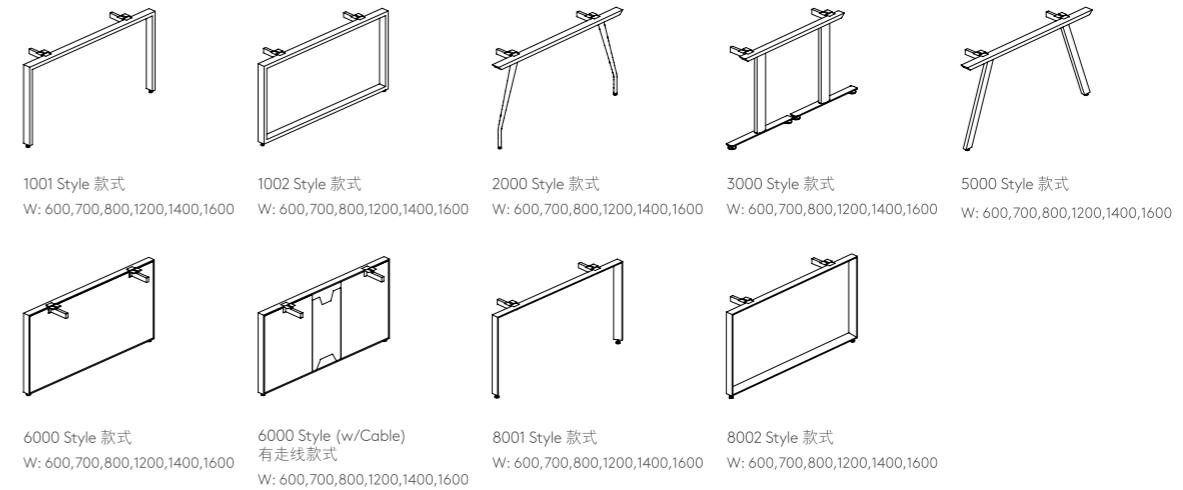

Metal Leg 金属脚

1001 Style 款式
W: 600,700,800,1200,1400,1600

1002 Style 款式
W: 600,700,800,1200,1400,1600

2000 Style 款式
W: 600,700,800,1200,1400,1600

3000 Style 款式
W: 600,700,800,1200,1400,1600

5000 Style 款式
W: 600,700,800,1200,1400,1600

6000 Style 款式
W: 600,700,800,1200,1400,1600

6000 Style (w/Cable)
有走线款式
W: 600,700,800,1200,1400,1600

8001 Style 款式
W: 600,700,800,1200,1400,1600

8002 Style 款式
W: 600,700,800,1200,1400,1600

Extension Desk, Return 延伸台, 副桌

Extension Top, End 延伸台面, 端部

Hanging Cabinet 吊柜