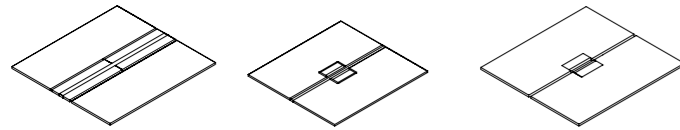

End-to-end Aluminum Flip Top
全铝翻盖

Aluminum Cable Flip Top
铝翻盖

MFC Flip Top with Wood Brush
MFC 木毛刷翻盖