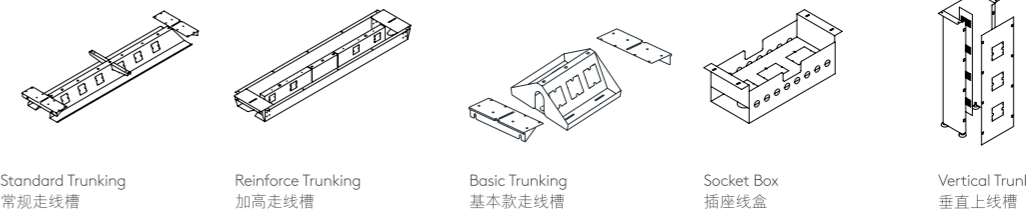

Cable 走线

Standard Trunking
常规走线槽

Reinforce Trunking
加高走线槽

Basic Trunking
基本款走线槽

Socket Box
插座线盒

Vertical Trunking
垂直上走线槽