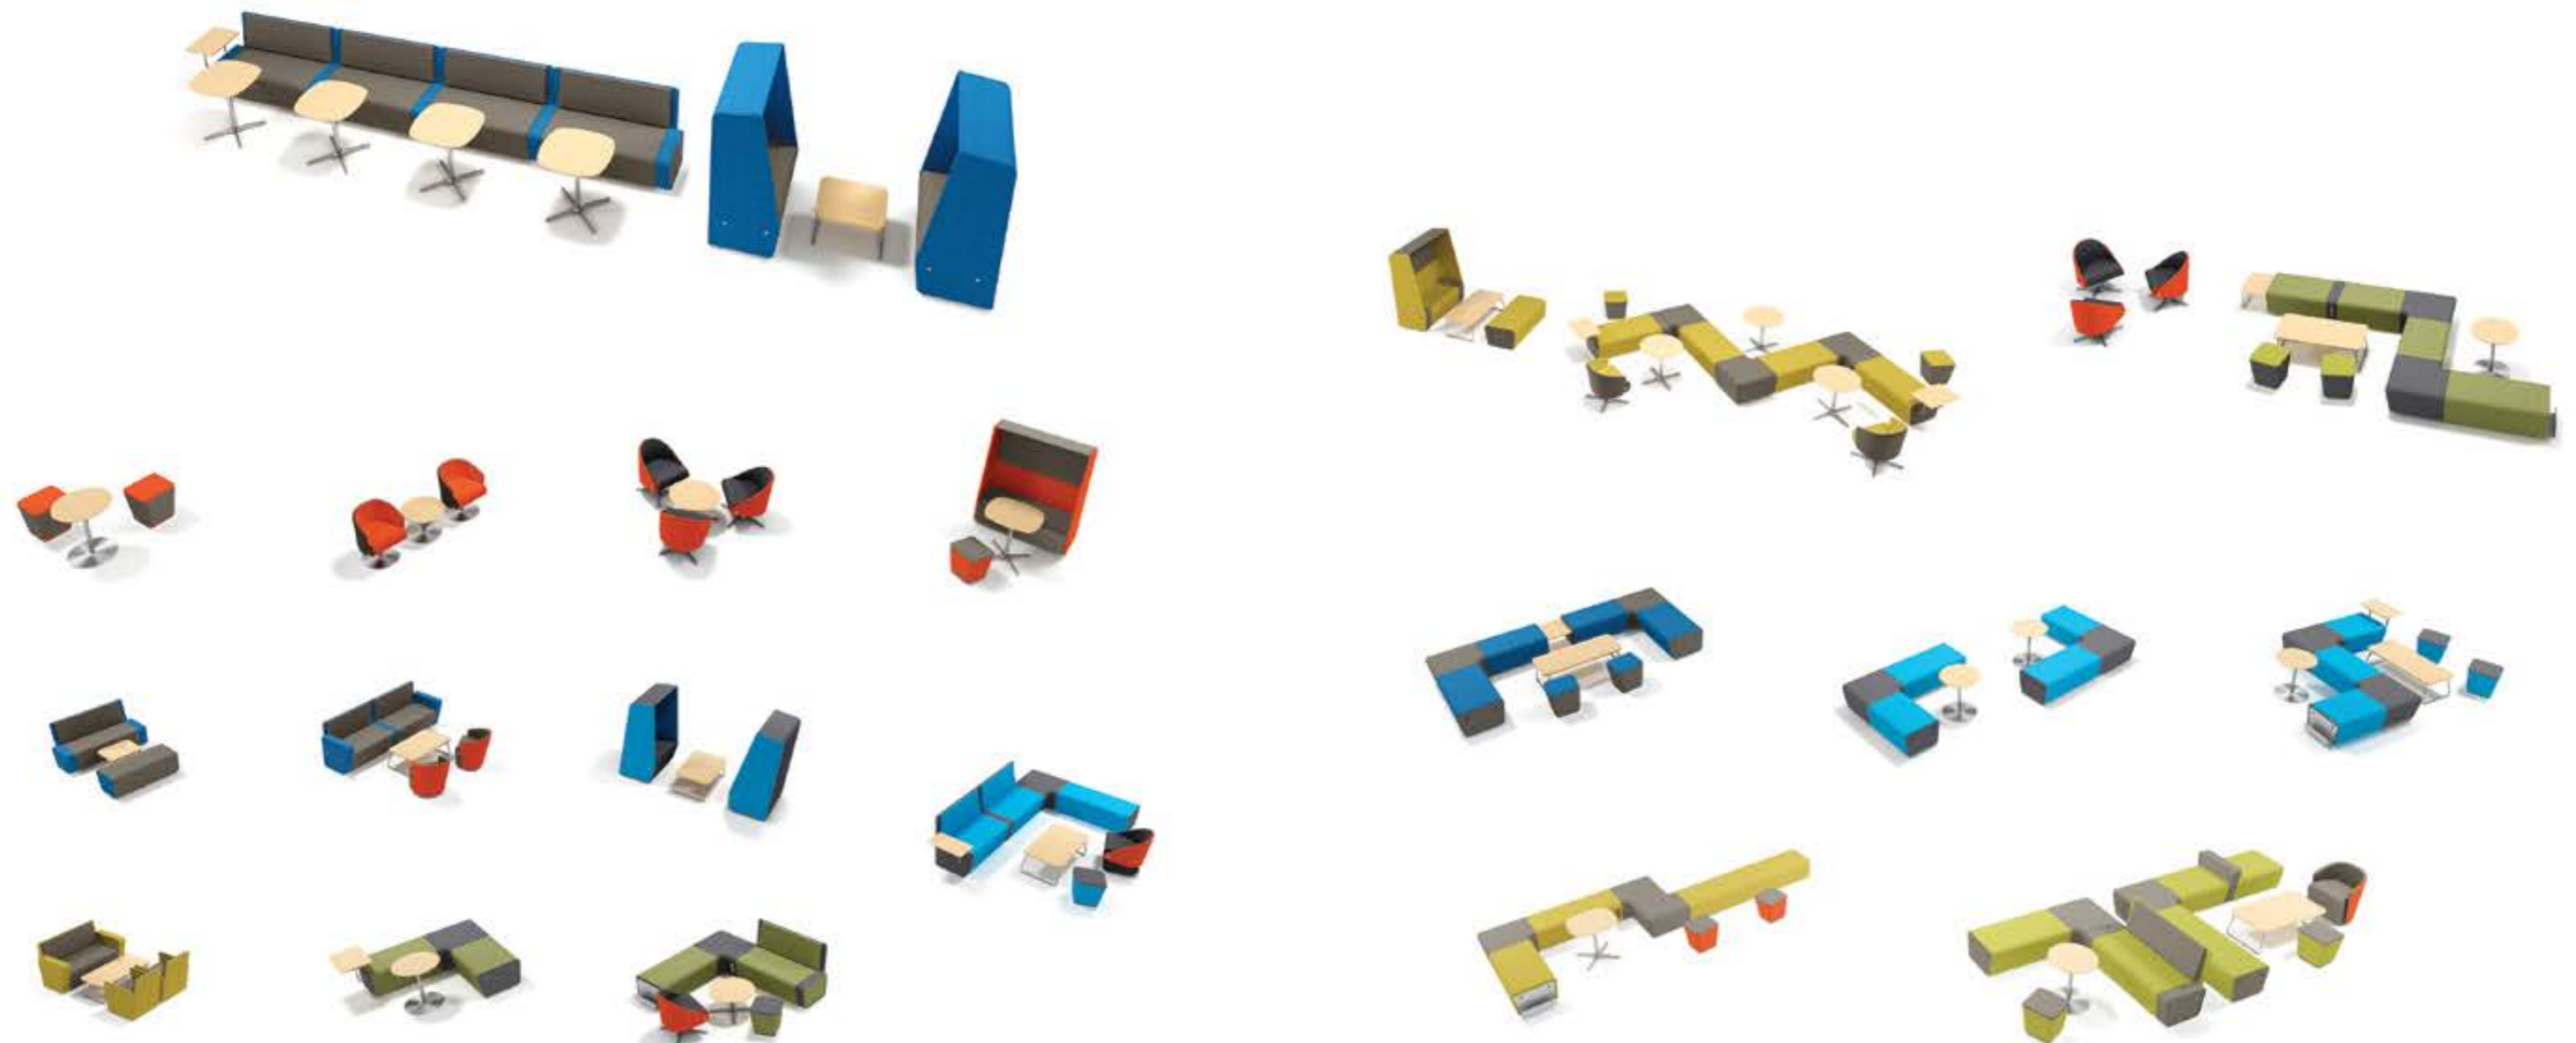

Product Highlight 产品特点

Meta: Maximizing Connection and Versatility

灵活搭配 多样化用途

Let your creative juices flow with Meta's smart modularity, which lets you adapt the seating scenario in many ways to meet your unique needs. Whether you want to compliment workplace culture, headcount, or the flow and dynamics of your space, the possibilities are boundless.

当您无限的创造力注入Meta的智能模块组件应用，就能搭配出千变万化的场景布局，切合独一无二的需求。不论您需要让Meta点缀您的办公环境，以彰显企业文化，或是以员工数量、空间的流动性来排列组合，灵活搭配带来无限可能性。

Single Product 单品

- A. Straight Bench 直凳
- B. Y-Star Chair Y-四星椅
- C. Stool 矮凳
- D. X-Disc Chair X-圆盘椅

Accessories 配件

- E. Writing Shelf 写字板
- F. Linking Shelf 中间几
- G. Side Pocket 边兜
- H. End Shelf 边几

Integrated Technology 集成技术

- I. Power Hub 电源集成
- J. Music Hub 音乐集成