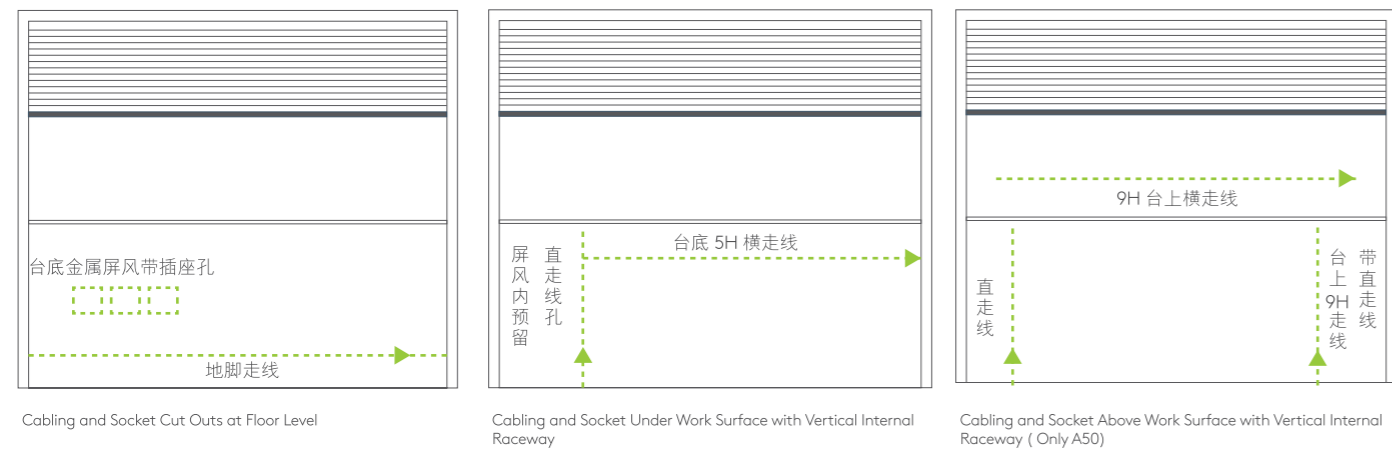

Fix Pedestal 固定柜

MFC Panel Legs 板脚

A30™/A50™ Power Management 内置走线