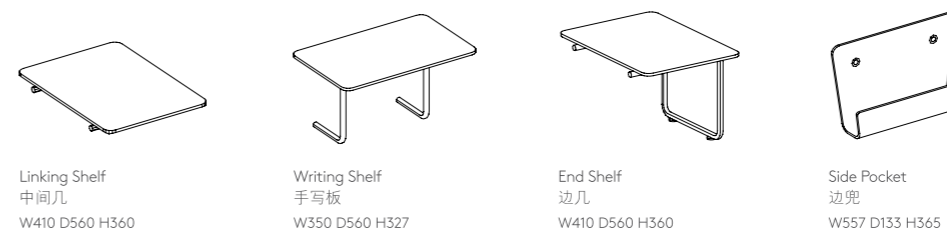

Modular Accessories 模组搭配品

Linking Shelf
中间几
W410 D560 H360

Writing Shelf
手写板
W350 D560 H327

End Shelf
边几
W410 D560 H360

Side Pocket
边兜
W557 D133 H365