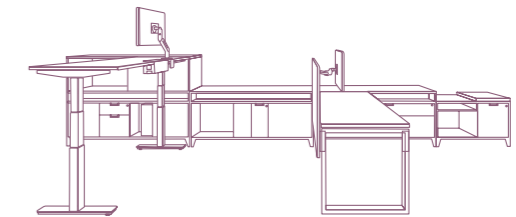

Avail开放式办公系列由一整套模块化办公组件组成，这些组件专为灵活搭配的理想工作空间而精心设计，可塑性高，并可自由重新配置组合。无论是现在还是未来，迎合各种办公场所趋势，打造崭新气息。Avail卓越的通用性特质，更能使您充分优化空间的使用，成就您开启业务潜力的最大可能。

Avail Bench  
共享台

Avail Height-Adjustable Desk  
升降台

Avail Collaborative  
协作式座椅

Avail Storage  
储存柜组合

Avail Panel  
屏风系列

Avail Desk  
办公桌