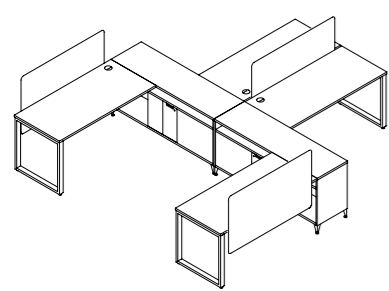

Avail Storage 储存柜组合

Avail Storage Workstation Setting 工位与储存柜 混搭组合

Cluster of 4 workstations,
Dual Cabinet w/Open Shelf & Swing Door
四人工作站
双边矮柜·带掩门·空格柜