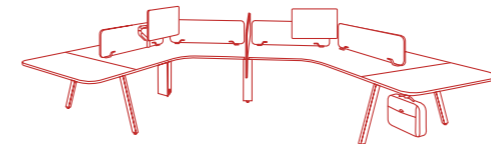

Avail开放式办公系列由一整套模块化办公组件组成，这些组件专为灵活搭配的理想工作空间而精心设计，可塑性高，并可自由重新配置组合。无论是现在还是未来，迎合各种办公场所趋势，打造崭新气息。Avail卓越的通用性特质，更能使您充分优化空间的使用，成就您开启业务潜力的最大可能。

Avail Bench  
共享台

Avail Height-Adjustable Desk  
升降台

Avail Collaborative  
协作式座椅