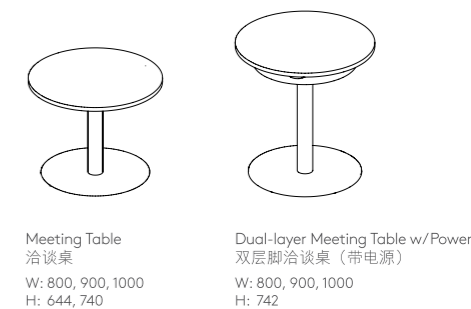

Meeting Table 洽谈桌

Meeting Table
洽谈桌
W: 800, 900, 1000
H: 644, 740

Dual-layer Meeting Table w/Power
双层脚洽谈桌 (带电源)
W: 800, 900, 1000
H: 742

Syn Table Optional Desktop Shape Syn 台面形状可选：