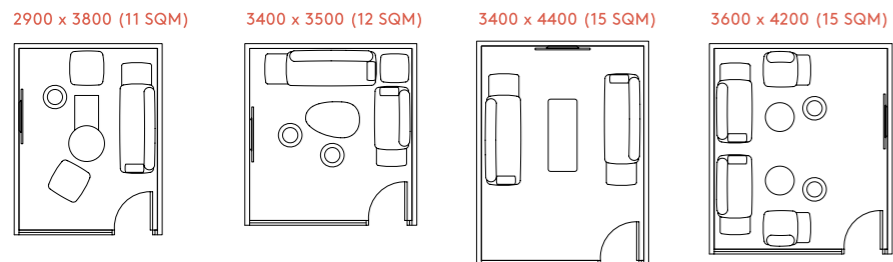

Huddle 私密洽谈空间

Room Size 房间面积 11 - 15 SQM