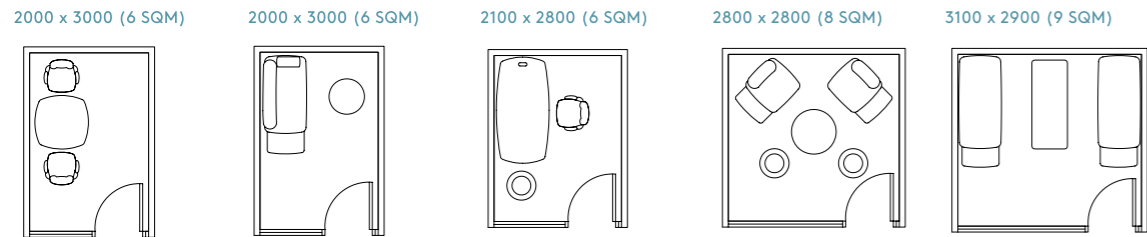

Focus 专注空间

Room Size 房间面积 6 - 9 SQM