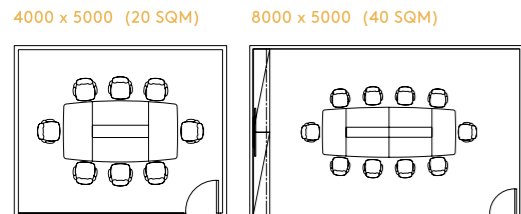

Conference 会议空间

Room Size 房间面积 20 - 40 SQM

Color & material: Refresh your workplace

色彩和材料：让您的工作空间焕然一新