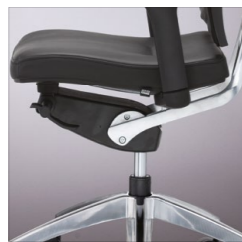

奥比功能多样，可保证每位用户获得最佳的舒适感，满意而归。

- 1 Adjustable lumbar support to mould and support your back as your day progresses.

可调节的腰脊承托能一整天为背部塑形并提供支撑。

- 2 Alter the armrest's height, move it back and forth and pivot for optimum arm comfort.

扶手高度、前后、左右的自由调节使用户获得最佳的舒适体验。

- 3 The ultra-flexible tilting Dorsokinetic back mechanism with tilt lock offers supreme support.

超级灵活的动态椅背可给予使用者最佳的支撑效果。

- 4 Manually adjust the angle of the headrest for critical neck support.

手动调节头枕的角度，以获得最佳的颈部支撑效果。

- 5 Controlling the tension of the seat back enables individuals to lean back without compromising support to the back.

对椅背张力的控制可使用户向后倾仰，并获得最佳的背部支撑效果。

- 6 Move the position of the seat back and forth to suit individuals preferred seating position.