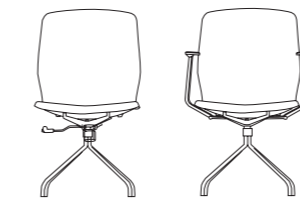

Multi-purpose Chair, 4-star Leg
多用途座椅带四星脚

Armrest 扶手 w/or w/o Armrest
带扶手 / 不带扶手
Frame Color 框架颜色 Grey/Black
灰色 / 黑色
Height 椅高 900mm
Depth 椅深 470mm
Width 椅阔 470mm (w/o Armrest 不带扶手)
560mm (w/Armrest 带扶手)
Seating Height 座高 480mm
Seating Depth 座深 450mm
Seating Width 座阔 470mm