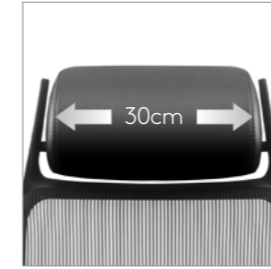

## 傲赏工作椅

Sponge Headrest  
海绵头枕

Breathable Mesh  
透气网背

Adjustable Lumbar Support  
可调节靠背支撑

Adjustable Seat Height  
可调节座椅高度

Adjustable Armrest  
可调节扶手

Adjustable Tension Control  
可调节拉力控制旋钮

Comfort Sponge Headrest  
舒适海绵头枕