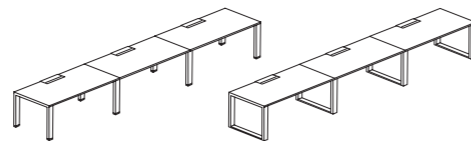

Single-sided Bench for 3 Person
单边台 · 3 人
W: 3600, 4200, 4500, 4800
D: 600, 700
H: 745

Desktop Screen 桌上屏风

Flip Top 走线翻盖

Cable 走线