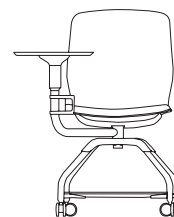

Training Chair, Castors, Built-in Cup
Holder and Storage Base Tray
培训座椅带移动滑轮·内置杯架及
储物架

Frame Color 框架颜色 Grey/Black
灰色 / 黑色
Height 椅高 880mm
Depth 椅深 470mm
Width 椅阔 490mm (Writing Tablet Flipped Down 放下写字板)
820mm (Writing Tablet Flipped Up 翻上写字板)
Seating Height 座高 460mm
Seating Depth 座深 530mm
Seating Width 座阔 470mm