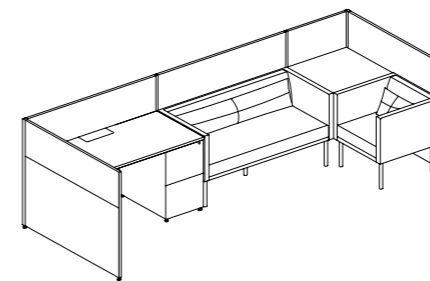

开放式空间
无扶手沙发带茶几组合
W2800 D700 H745

沙发
一人位沙发·无扶手

茶几
L形茶几
转角茶几

可选配置：
长靠枕用于700W 沙发

Open Space
Armless & Half Height Sofa with
Tables Set
W4900 D2100 H745

Sofa
2-Seater Sofa, Armless
2-Seater Sofa, Left Arm
2-Seater Sofa, Right Arm
700W Corner Sofa

Table
L Shape Table

OPTION(S)
Long cushion for 1400W

开放式空间
无扶手沙发带茶几组合
W4900 D2100 H745

沙发
两人位沙发·无扶手
两人位沙发·左扶手
两人位沙发·右扶手
700W 转角沙发

茶几
L形茶几

可选配置：
长靠枕用于1400W 沙发

Workplace
Full Height Sofa with
Avail A30/A50/A66 Panel Set
W3760 D1460 H745