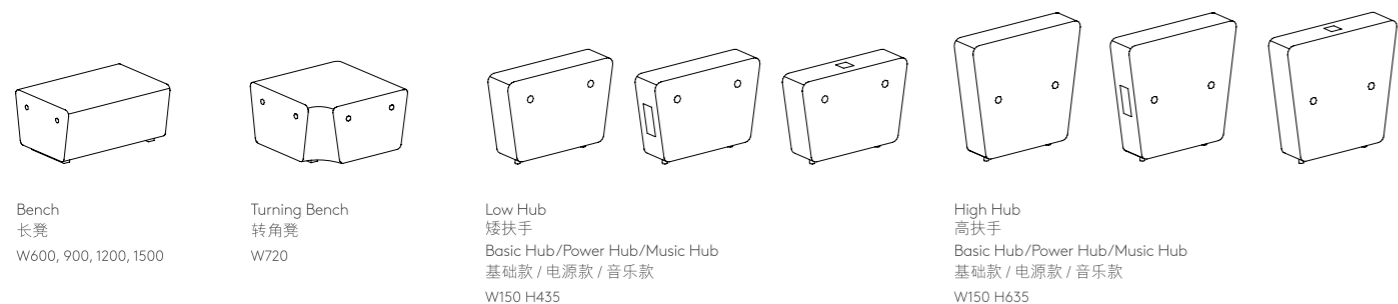

Avail Meta

Modular Elements 模组元素