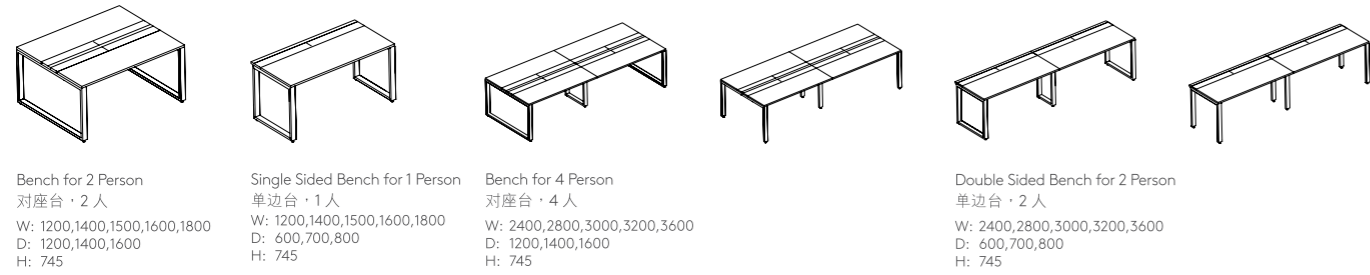

易彩为现代时尚的办公空间带来大量的储存空间、配置组合和色彩之选，不仅坚固耐用，拥有美观设计，更让您个性化定制组合，以满足隐私保护和功能方面的多样化需求。

Pedestal and Side Cabinet 活动柜和侧柜

With a combination of aesthetic and functional characteristics, our wide selection of pedestals and side cabinets is designed to aid all kinds of your daily work.

揉合美学与功能特点兼备，活动柜和侧柜的广泛选择，可配合您各种日常工作的需求。

Avail Bench 共享台

Avail Bench 共享台

Bench for 2 Person
对座台 · 2人
W: 1200,1400,1500,1600,1800
D: 1200,1400,1600
H: 745

Single Sided Bench for 1 Person
单边台 · 1人
W: 1200,1400,1500,1600,1800
D: 600,700,800
H: 745