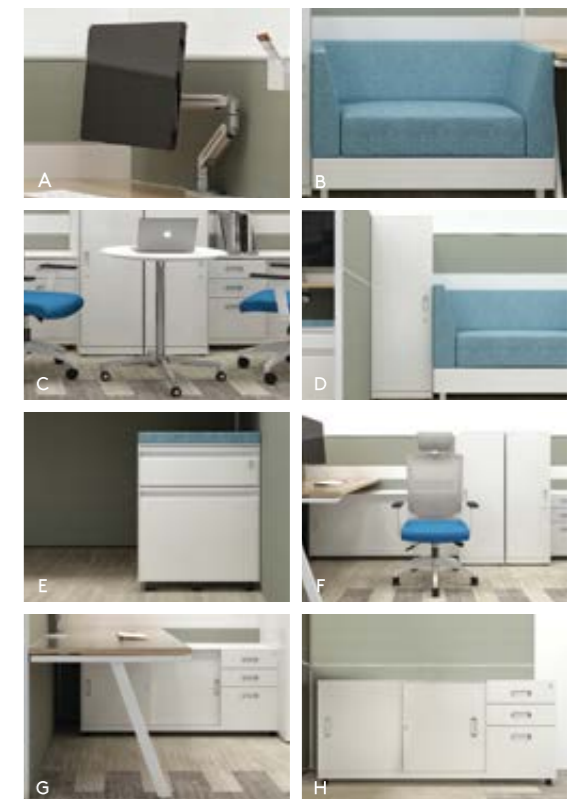

A30™ + A50™

Design the Workplace to Support the Way You Work

个性化工作空间 让你办公随心

One size doesn't fit all. With evolving, task-based work environments becoming essential, it's ideal to work in an agile space that can be rearranged in minutes. The Avail workstations allow kit-of-parts to be added or removed through smart connections, so you can personalize your space instantly and effortlessly.

统一尺寸的办公配置组合无法满足多样化工作环境的需要。随著业务的不断发展，可满足员工进行各种工作任务的办公环境变得至为重要，能在数分钟内重新整合布局的灵活办公空间是理想之选。Avail工作台可通过简易组件智能连接，可随时添加或移除组件，让您轻松快捷地实现个性化空间。

- A. Monitor Arm 显示器支架
- B. Inline™ Sofa 汇新沙发
- C. Meta Syn Table 洽谈桌
- D. Wardrobe 衣柜
- E. Cube Mobile Pedestal 易彩活动推柜
- F. Array Chair 优悦坐椅
- G. Avail Panel with 5003 Leg Style Avail 屏风桌面带坐椅配5003款脚
- H. Cube Cabinet Storage 易彩储存柜