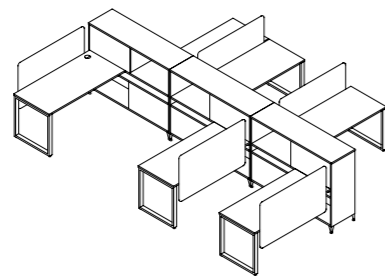

Cluster of 6 workstations,
Dual Cabinet w/Open Shelf
六人工作站
双边高柜·带空格柜