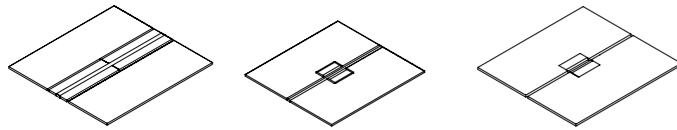

End-to-end Aluminum Flip Top
全铝翻盖

Aluminum Cable Flip Top
铝翻盖

MFC Flip Top with Wood Brush
MFC 木毛刷翻盖