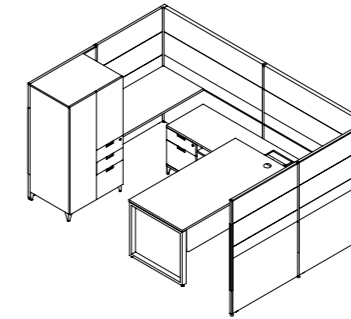

Supervisor Desk
w/Open Shelf & 2 Drawers + Cabinet for Panel
w/Single Swing Door & 3 Drawers
主管桌
带空格柜·两抽屉+单掩门衣柜·带单掩门·三格抽屉