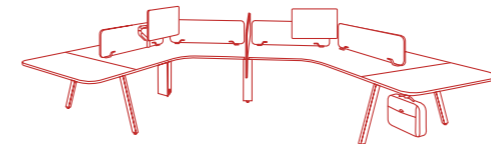

适应性强、通用度高、可定制 – 是一个现代化多功能办公环境的重要标志，也是未来工作环境的发展方向。办公灵活度能够确保办公空间随业务需求的变化而变化。

Simple Parts for Complete Workplace Solutions.

简单相加 缔造完美方案

Avail Open Office Collection is made up of an exciting collection of modular components that are designed freely for reconfigurability. Thoughtfully built to adapt to all workplace trends - present and future - Avail's superior versatility enables you to make the most of your space through every iteration of possibilities.

Avail开放式办公系列由一整套模块化办公组件组成，这些组件专为灵活搭配的理想工作空间而精心设计，可塑性高，并可自由重新配置组合。无论是现在还是未来，迎合各种办公场所趋势，打造崭新气息。Avail卓越的通用性特质，更能使您充分优化空间的使用，成就您开启业务潜力的最大可能。

Avail Bench
共享台

Avail Height-Adjustable Desk
升降台

Avail Storage
储存柜组合