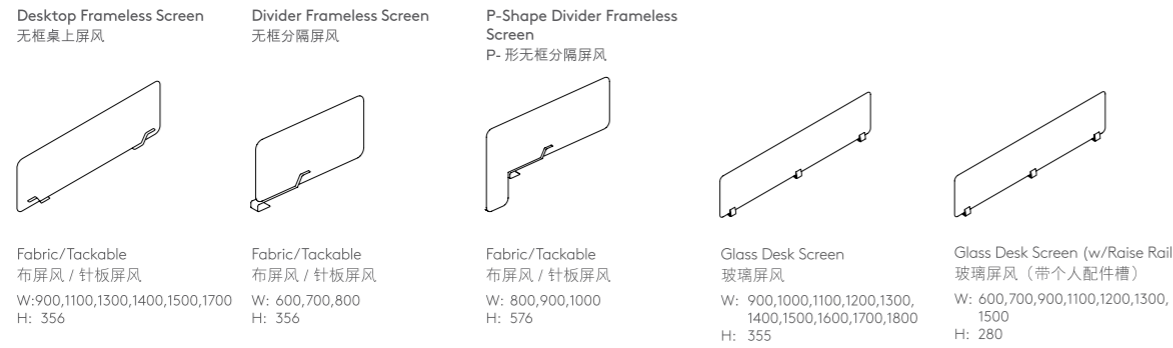

Framed Screen
(w/o Press Bar)
有框屏风 (无压条)
W: 626,726,826,1200,1400,1600
H: 784

Desktop Screen 桌上屏风

Desktop Frameless Screen 无框屏风

Glass Desk Screen
玻璃屏风
W: 900,1000,1100,1200,1300,
1400,1500,1600,1700,1800
H: 355

Glass Desk Screen (w/Raise Rail)
玻璃屏风 (带个人配件槽)
W: 600,700,900,1100,1200,1300,
1500
H: 280