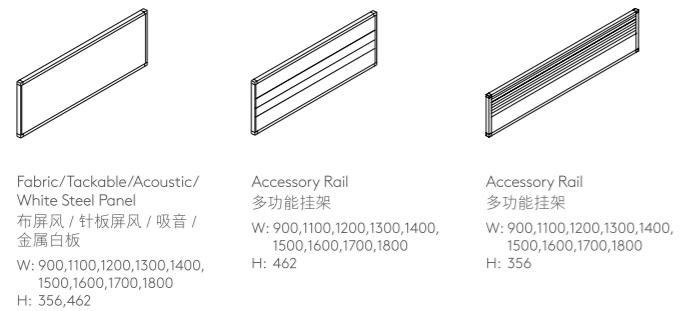

Desktop Frameless Screen
无框桌上屏风
Fabric/Tackable
布屏风 / 针板屏风
W: 900,1100,1300,1400,1500,1700
H: 356

Divider Frameless Screen
无框分隔屏风
Fabric/Tackable
布屏风 / 针板屏风
W: 600,700,800
H: 356

P-Shape Divider Frameless Screen
P-形无框分隔屏风
Fabric/Tackable
布屏风 / 针板屏风
W: 800,900,1000
H: 576

Glass Desk Screen
玻璃屏风
W: 900,1000,1100,1200,1300,
1400,1500,1600,1700,1800
H: 355

Desktop Framed Screen 有框屏风

Fabric/Tackable/Acoustic/
White Steel Panel
布屏风 / 针板屏风 / 吸音 /
金属白板
W: 900,1100,1200,1300,1400,
1500,1600,1700,1800
H: 356,462

Accessory Rail
多功能挂架
W: 900,1100,1200,1300,1400,
1500,1600,1700,1800
H: 462

Accessory Rail
多功能挂架
W: 900,1100,1200,1300,1400,
1500,1600,1700,1800
H: 356