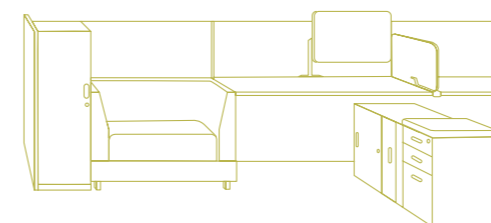

Avail开放式办公系列由一整套模块化办公组件组成，这些组件专为灵活搭配的理想工作空间而精心设计，可塑性高，并可自由重新配置组合。无论是现在还是未来，迎合各种办公场所趋势，打造崭新气息。Avail卓越的通用性特质，更能使您充分优化空间的使用，成就您开启业务潜力的最大可能。

Avail Bench
共享台

Avail Height-Adjustable Desk
升降台

Avail Storage
储存柜组合

Avail Collaborative
协作式座椅

Avail Panel
屏风系列

Avail Desk
办公桌

Avail Open Office Designed workplaces for all

开放式办公场所
灵动设计 实现所想

Avail Bench with Frameless Screen and
8001 Leg Style
Array Chair

Avail 共享台 帶无框桌上屏风 配8001款脚
优悦座椅