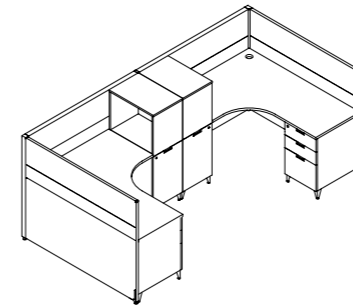

Avail Storage Workstation Setting 工位与储存柜 混搭组合

Cluster of 2 workstations
Cabinet for Panel w/Open Shelf & Single Swing Door +
Fixed Pedestal w/3 Drawers
二人工作站
单掩门衣柜·带空格柜·单掩门+无顶柜·
带三格抽屉