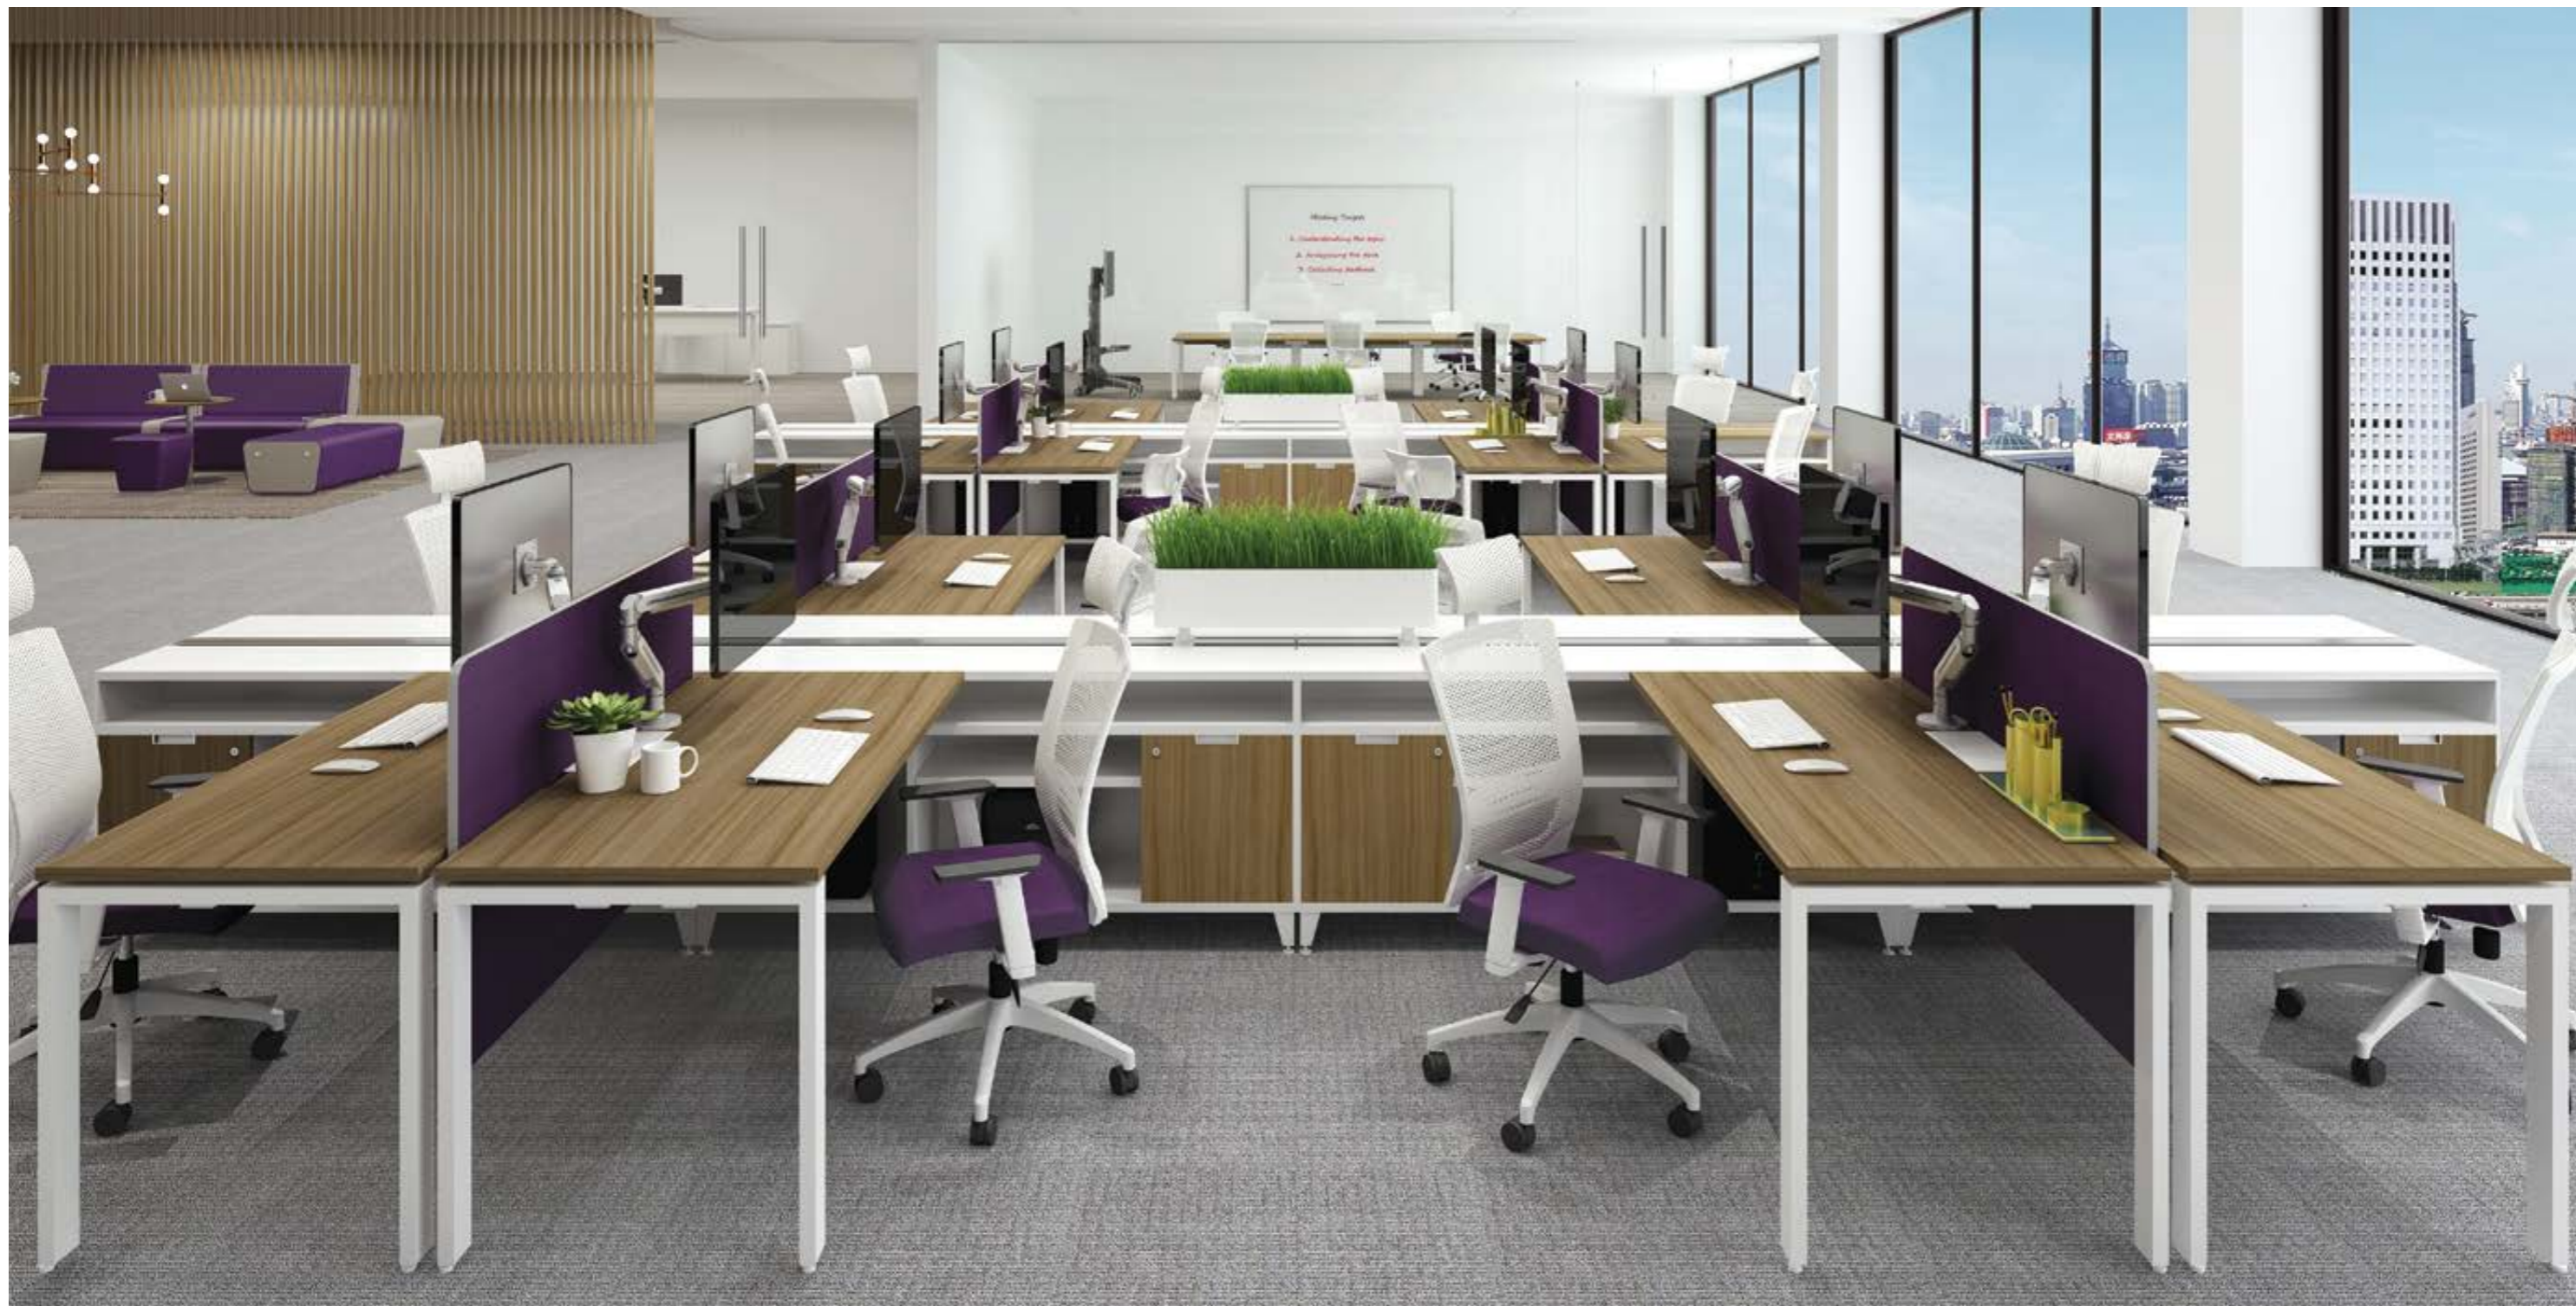

Seamlessly Integrated for Perfect Organization

组织完善 无缝整合

Avail Storage not only compliments a space, it can be incorporated with Avail Bench system to organize your unique way of working. From personalizing privacy to freeing up space for uninterrupted communications and collaboration, Avail Storage has you covered.

Avail储存柜组合不仅便捷了空间的使用，而且能够完美整合Avail共享台系统，助您完善组织，配合您不同的工作模式。Avail储存柜组合能让您保留有个性化的隐私，同时助您释放更多的协作空间，以实现与团队不间断的沟通联系。

Avail Storage with Avail Bench and 1001 Leg Style
Array Plus Chair
Meta Collaborative Seating

Avail 储存柜组合 配 Avail 共享台及 1001 款脚
优悦派高背椅连头枕
Meta 协作式座椅