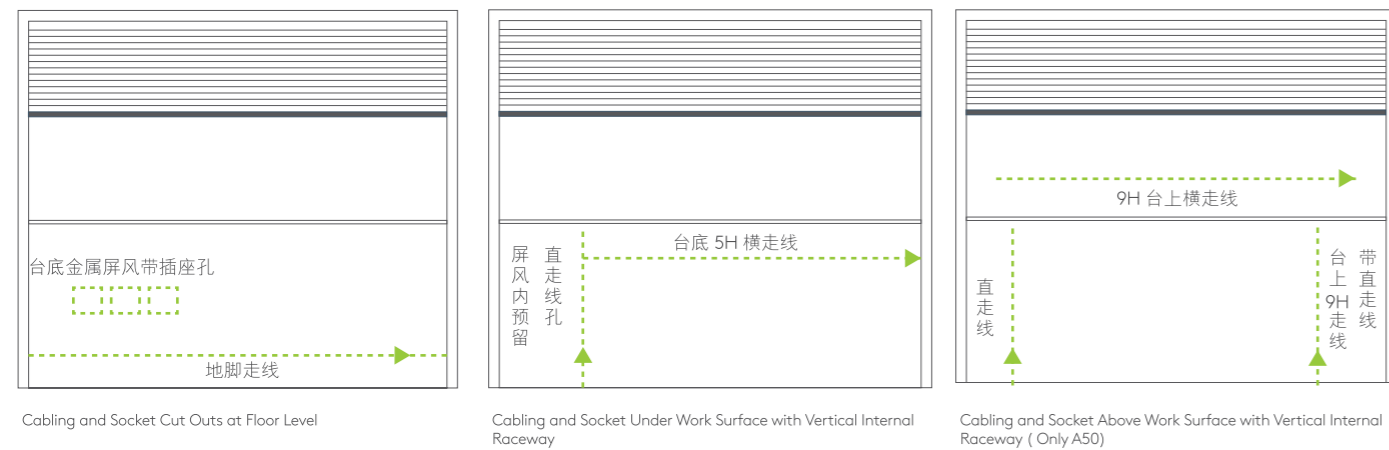

Avail Panel A30™/A50™/A66™ 屏风系列

A30™/A50™ Metal Legs 金属台脚

Fix Pedestal 固定柜

MFC Panel Legs 板脚

A30™/A50™ Power Management 内置走线

A66™ Frame 框架

Metal Frame
金属框架
W: 400-1800
H: 1100,1207,1507,1657,1807

Tile Material 面板材质