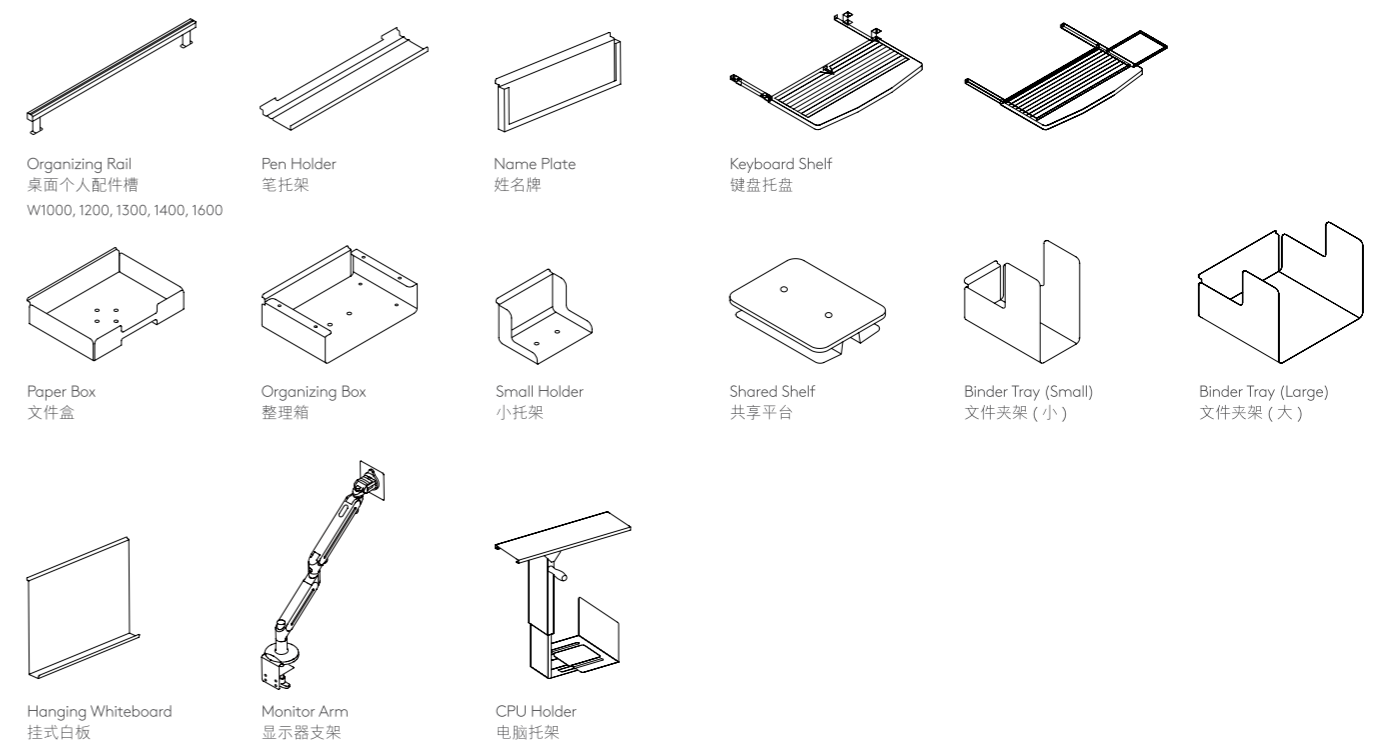

Coffee Table/茶几
W600 D600 H447

Coffee Table/茶几
W1200 D600 H397

Metal Storage 金属储存柜

Metal Storage 金属储存柜

Accessories 配件

MyTool 工具

Accessories 配件

MFC三聚氰胺板