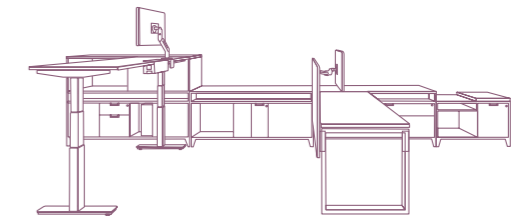

Avail开放式办公系列由一整套模块化办公组件组成，这些组件专为灵活搭配的理想工作空间而精心设计，可塑性高，并可自由重新配置组合。无论是现在还是未来，迎合各种办公场所趋势，打造崭新气息。Avail卓越的通用性特质，更能使您充分优化空间的使用，成就您开启业务潜力的最大可能。

Avail Bench
共享台

Avail Height-Adjustable Desk
升降台

Avail Storage
储存柜组合