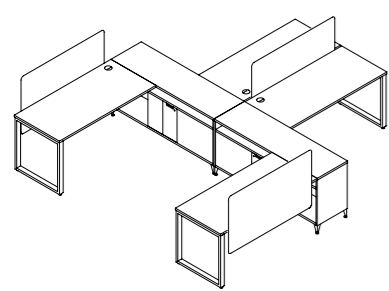

顶格 : 磨砂透明玻璃
U 中格 : 写字白板
L 中格 : 吸音金属
底格 : 平板金属

Avail Storage 储存柜组合

Avail Storage Workstation Setting 工位与储存柜 混搭组合

Cluster of 4 workstations,
Dual Cabinet w/Open Shelf & Swing Door
四人工作站
双边矮柜·带掩门·空格柜

Cluster of 4 workstations,
Dual Cabinet w/Swing Door & 2 Drawers
四人工作站
双边矮柜·带掩门·两抽屉