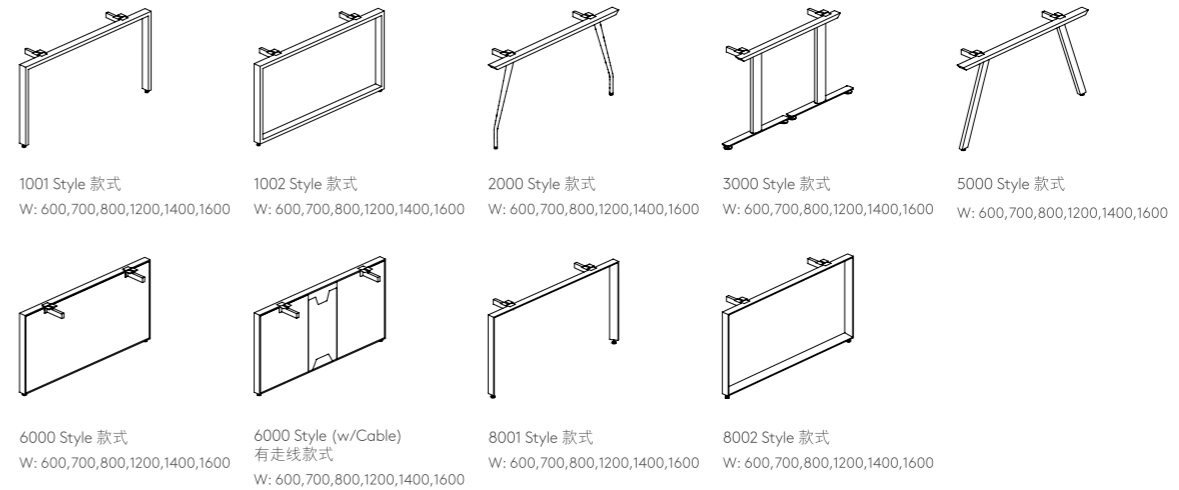

Cable 走线

Standard Trunking
常规走线槽

Reinforce Trunking
加高走线槽

Basic Trunking
基本款走线槽

Socket Box
插座线盒

Vertical Trunking
垂直上走线槽

Metal Leg 金属脚

1001 Style 款式
W: 600,700,800,1200,1400,1600