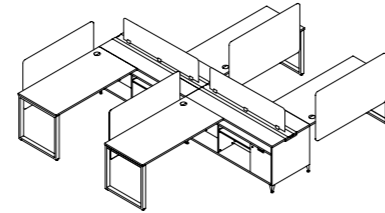

顶格 : 磨砂透明玻璃
U 中格 : 写字白板
L 中格 : 吸音金属
底格 : 平板金属

Avail Storage 储存柜组合

Avail Storage Workstation Setting 工位与储存柜 混搭组合

Cluster of 4 workstations,
Dual Cabinet w/Open Shelf & Swing Door
四人工作站
双边矮柜·带掩门·空格柜

Cluster of 4 workstations,
Dual Cabinet w/Swing Door & 2 Drawers
四人工作站
双边矮柜·带掩门·两抽屉