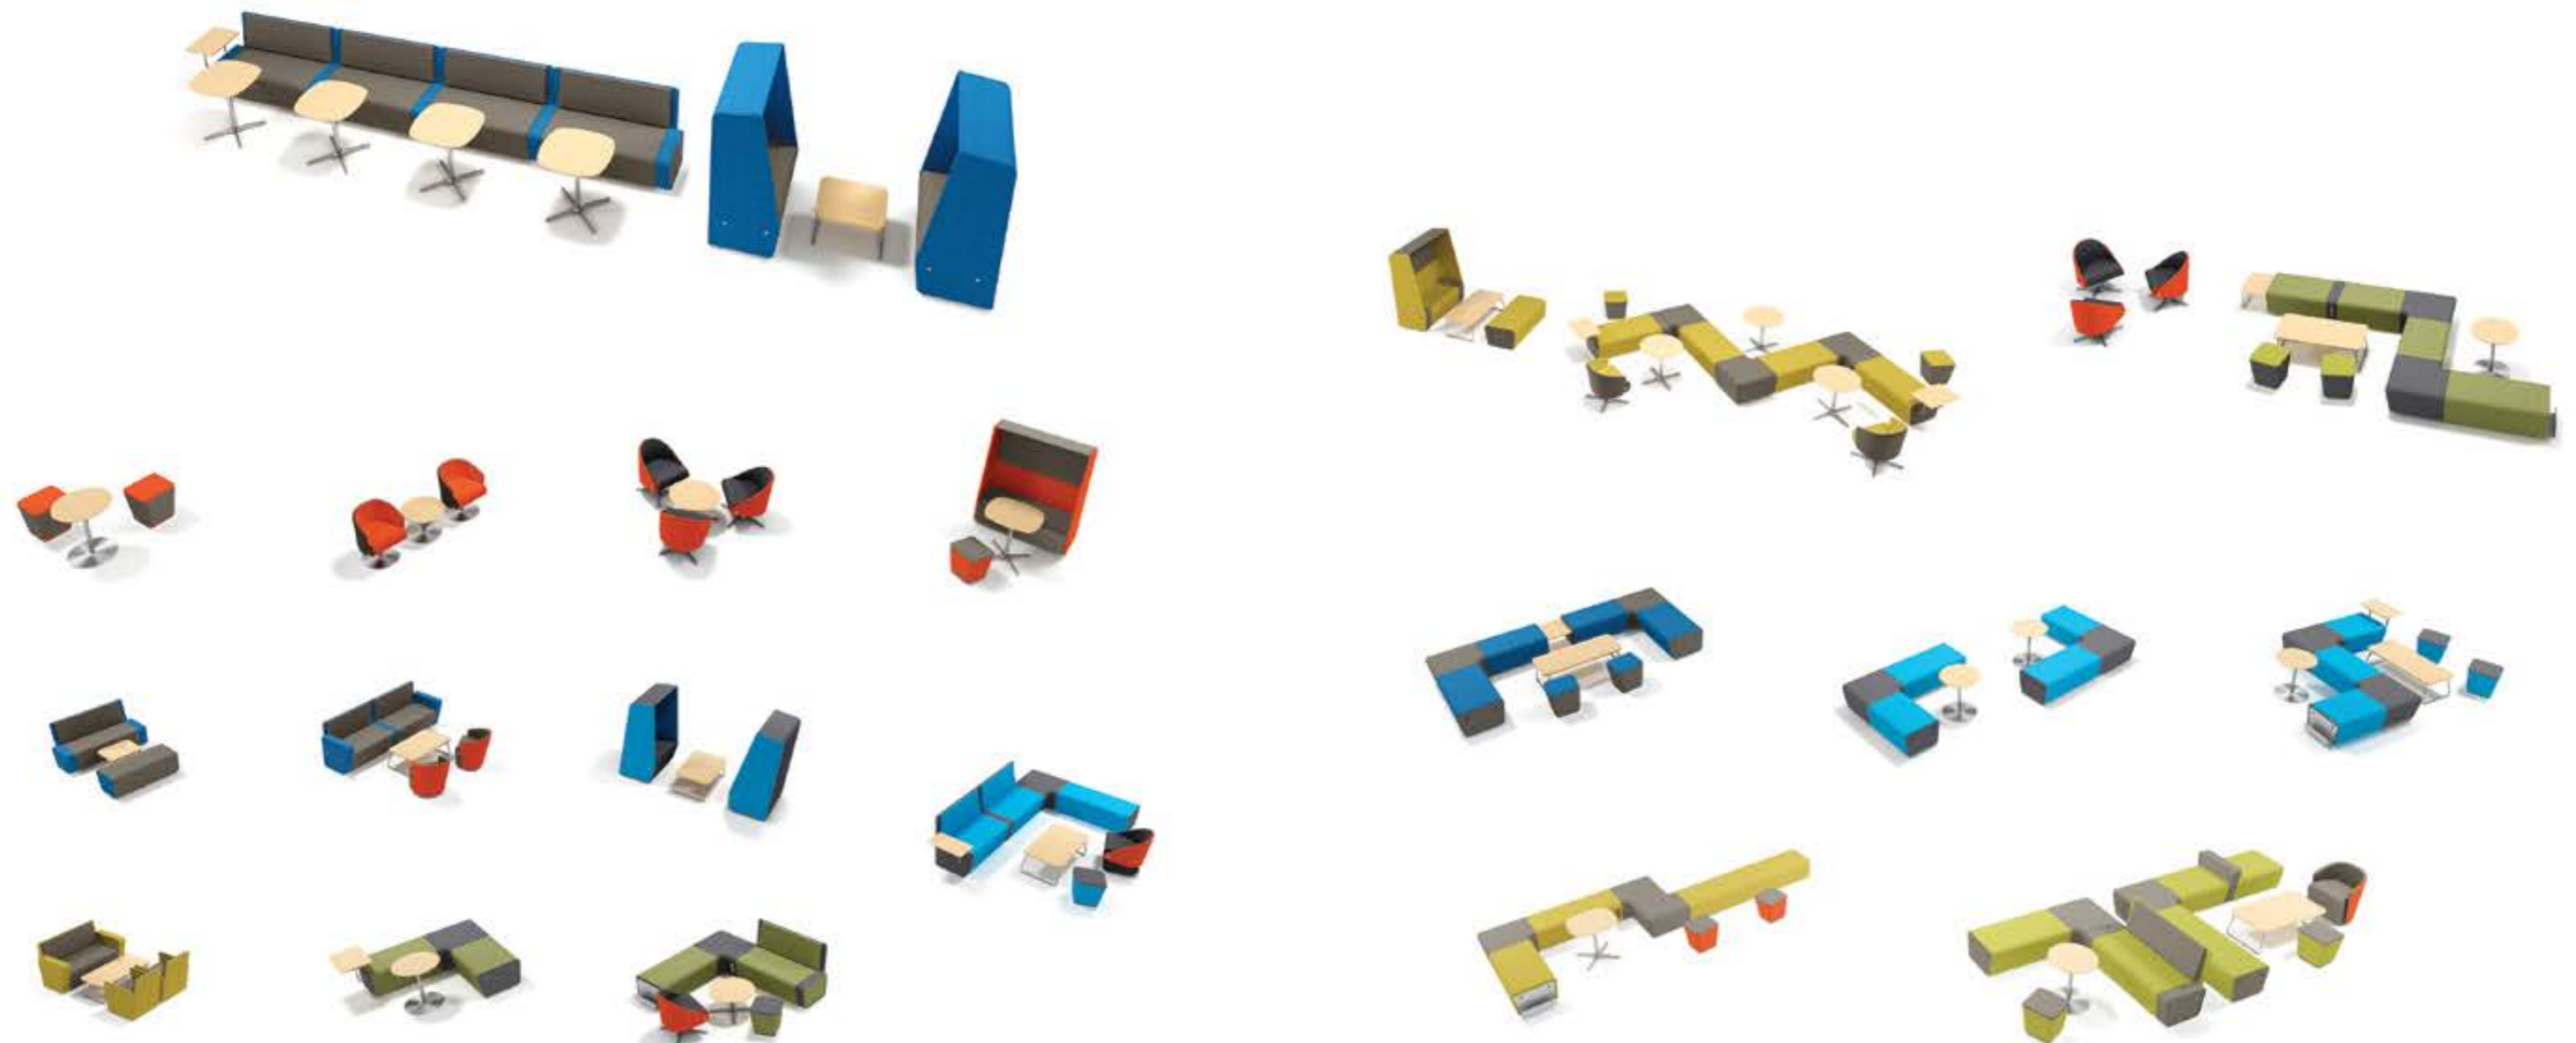

当您无限的创造力注入Meta的智能模块组件应用，就能搭配出千变万化的场景布局，切合独一无二的需求。不论您需要让Meta点缀您的办公环境，以彰显企业文化，或是以员工数量、空间的流动性来排列组合，灵活搭配带来无限可能性。

Single Product 单品

- A. Straight Bench 直凳
- B. Y-Star Chair Y-四星椅
- C. Stool 矮凳
- D. X-Disc Chair X-圆盘椅

Accessories 配件

- E. Writing Shelf 写字板
- F. Linking Shelf 中间几
- G. Side Pocket 边兜
- H. End Shelf 边几

Integrated Technology 集成技术

- I. Power Hub 电源集成
- J. Music Hub 音乐集成

Forum Sleek Modular Blocks Designed for Interaction