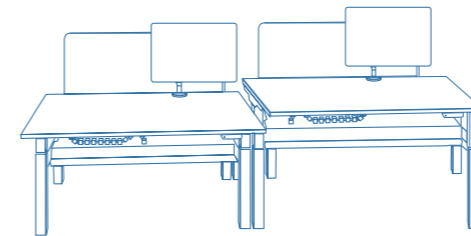

Avail开放式办公系列由一整套模块化办公组件组成，这些组件专为灵活搭配的理想工作空间而精心设计，可塑性高，并可自由重新配置组合。无论是现在还是未来，迎合各种办公场所趋势，打造崭新气息。Avail卓越的通用性特质，更能使您充分优化空间的使用，成就您开启业务潜力的最大可能。

Avail Bench
共享台

Avail Height-Adjustable Desk
升降台

Avail Storage
储存柜组合