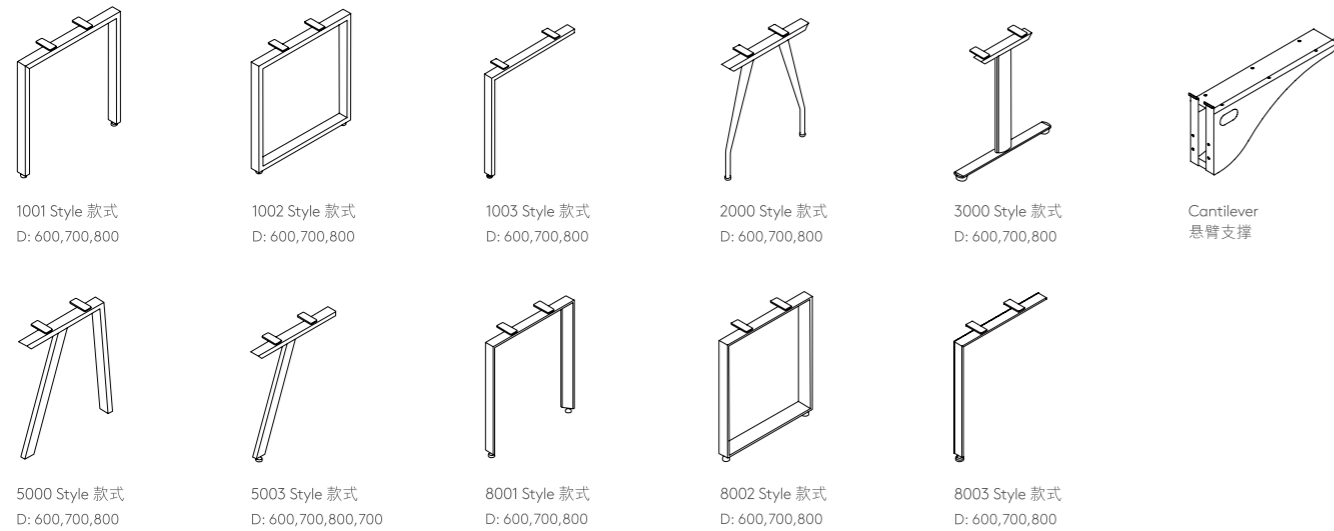

P-Shape Divider
Frameless Screen
P-型无框分隔屏风

Fabric/Tackable
布屏风 / 针板屏风
H: 576
D: 800,900,1000

Joint 连接

S Joint
S 连接

L Joint
L 连接

T Joint
T 连接

X Joint
X 连接

120° Joint
120° 连接

Avail Panel A30™/A50™/A66™ 屏风系列

A30™/A50™ Metal Legs 金属台脚

Fix Pedestal 固定柜

MFC Panel Legs 板脚

A30™/A50™ Power Management 内置走线

A66™ Frame 框架

Metal Frame
金属框架
W: 400-1800
H: 1100,1207,1507,1657,1807

Tile Material 面板材质