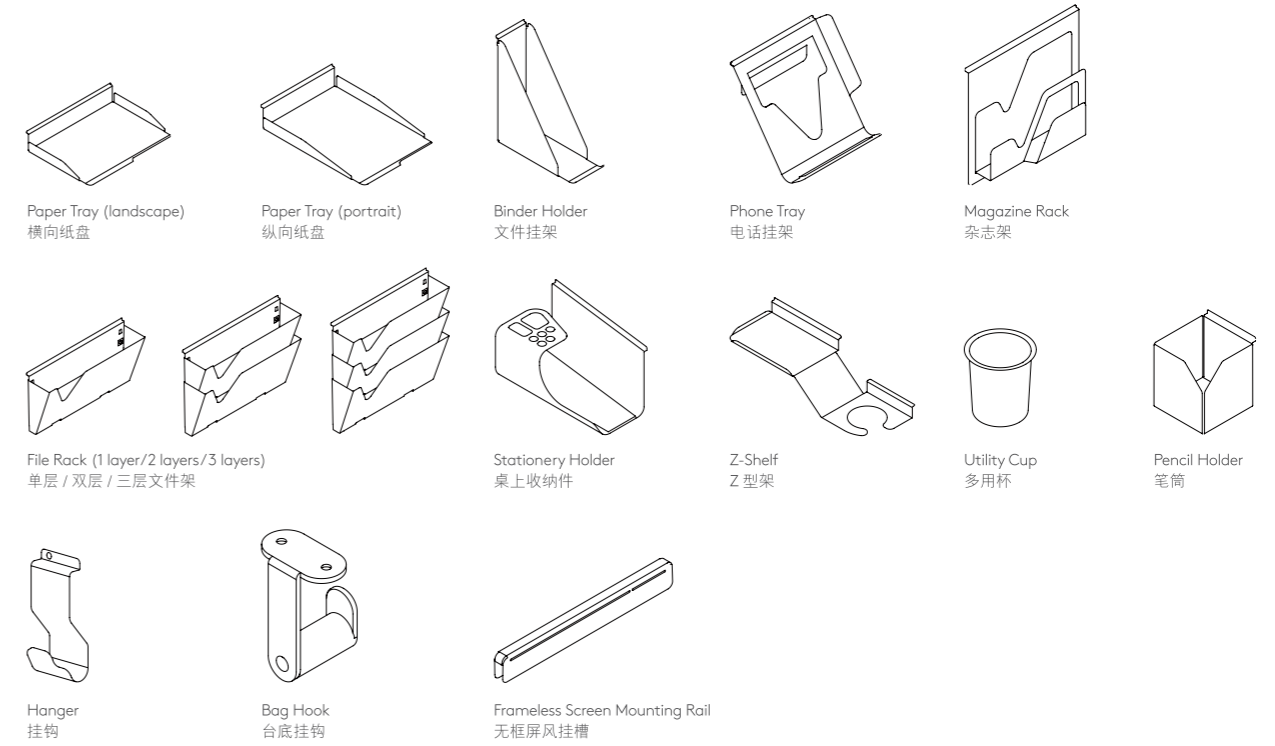

Coffee Table/茶几
W600 D600 H447

Coffee Table/茶几
W1200 D600 H397

Metal Storage 金属储存柜

Metal Storage 金属储存柜

Accessories 配件

MyTool 工具

Accessories 配件

MFC三聚氰胺板