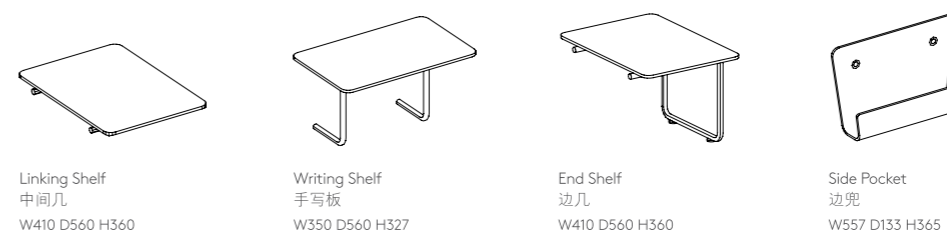

Modular Accessories 模组搭配品