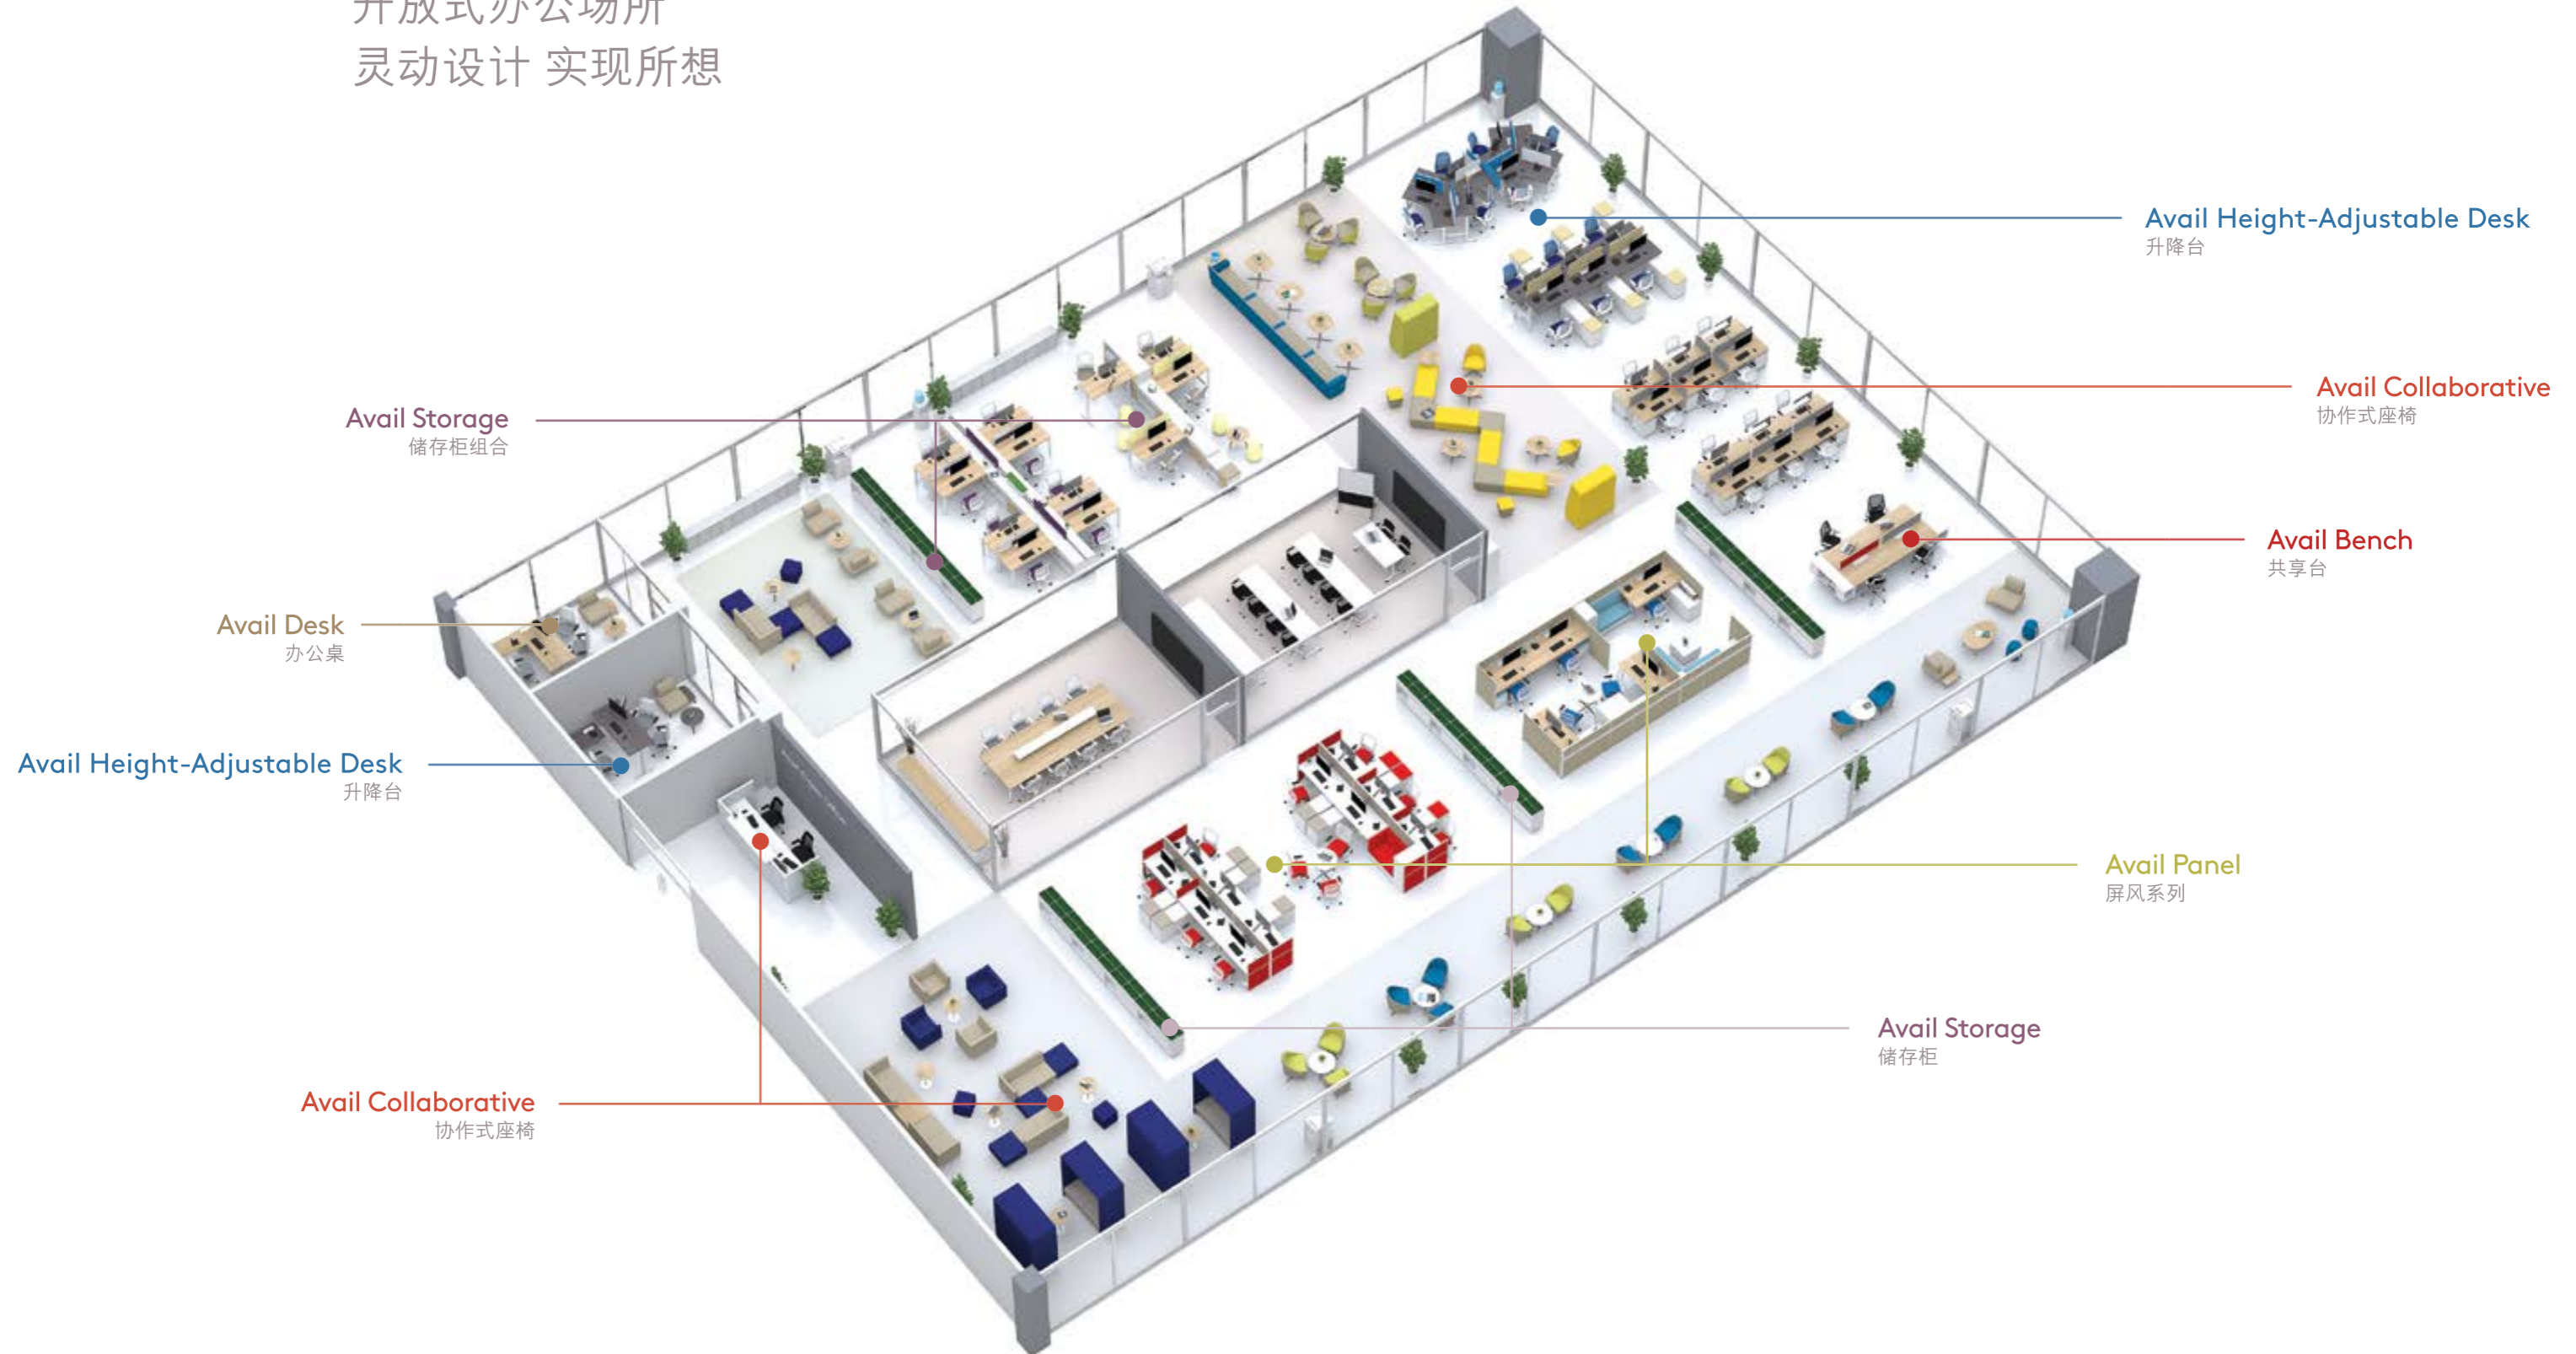

Avail开放式办公系列由一整套模块化办公组件组成，这些组件专为灵活搭配的理想工作空间而精心设计，可塑性高，并可自由重新配置组合。无论是现在还是未来，迎合各种办公场所趋势，打造崭新气息。Avail卓越的通用性特质，更能使您充分优化空间的使用，成就您开启业务潜力的最大可能。

Avail Bench
共享台

Avail Height-Adjustable Desk
升降台

Avail Storage
储存柜组合

Avail Collaborative
协作式座椅

Avail Panel
屏风系列

Avail Desk
办公桌

Avail Open Office Designed workplaces for all

开放式办公场所
灵动设计 实现所想

Avail Bench with Frameless Screen and
8001 Leg Style
Array Chair

Avail 共享台 帶无框桌上屏风 配8001款脚
优悦座椅

Avail Bench 共享台

**Save space.
Promote Collaboration.**

Avail's open-plan benching solution helps you optimize the usage of space according to your needs and priorities. Clean-looking and easy to mix and match, our benching system helps you work, learn and connect better, whatever your work style.

节省空间 促进协作

Avail开放式共享台解决方案帮助您根据自己的需求和重点优化最大办公空间的使用，有效促进员工协作，提升生产力。我们的共享台外观简约清爽，易于搭配，有助于您更好地工作、学习，促进员工之间的沟通联系，满足各种办公风格的需求。

Perfect for Small Spaces

小空间的完美之选

By optimizing workspace, Avail's long bench solution helps to enhance your workforce capacity while reducing costs and footprint.