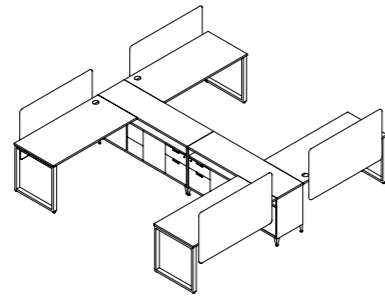

顶格 : 磨砂透明玻璃
U 中格 : 写字白板
L 中格 : 吸音金属
底格 : 平板金属

Avail Storage 储存柜组合

Avail Storage Workstation Setting 工位与储存柜 混搭组合

Cluster of 4 workstations,
Dual Cabinet w/Open Shelf & Swing Door
四人工作站
双边矮柜·带掩门·空格柜

Cluster of 4 workstations,
Dual Cabinet w/Swing Door & 2 Drawers
四人工作站
双边矮柜·带掩门·两抽屉