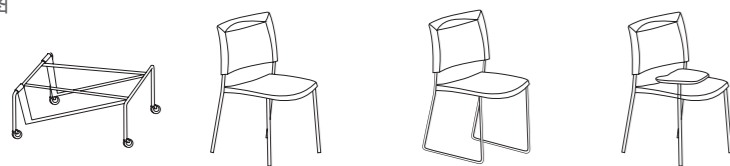

Relate

Description 产品简介	Multipurpose chair, mesh back 多功能座椅·网背	Multipurpose chair, upholstered back 多功能座椅·饰面椅背	Multipurpose chair, polymer back 多功能座椅·塑胶椅背
H 高度 (mm)	850	850	850
D 深度 (mm)	550	550	550
W 宽度 (mm)	620	620	620
SH 座高 (mm)	470	470	470

mant-o 曼图

Description 产品简介	Trolley 手推车	Four-legged multipurpose chair, armless 四脚多功能座椅· 不带扶手	Ski-based multipurpose chair, armless 雪橇脚多功能座椅· 不带扶手	Four-legged multipurpose chair, w/ writing tablet 四脚多功能座椅· 带写字板
H 高度 (mm)	330	800	800	800
D 深度 (mm)	680	535	535	650
W 宽度 (mm)	700	470	470	550
SH 座高 (mm)	-	440	440	450

Join Me 俊意

Description 产品简介	Four-legged multipurpose chair, w/ armrests 四脚多功能座椅·带扶手
H 高度 (mm)	880
D 深度 (mm)	600
W 宽度 (mm)	620
SH 座高 (mm)	470

Remarks 备注:  
1. The seat height of chair with upholstered seat is 450mm.  
座椅带布料包裹椅座的座高为450mm.

Eddy 艾迪

Description 产品简介	Four-legged multipurpose chair, armless 四脚多功能座椅· 不带扶手	Cantilever based multipurpose chair, armless 弓字脚多功能座椅· 不带扶手	Four-legged multipurpose chair, w/ armrests 四脚多功能座椅· 带扶手	Cantilever based multipurpose chair, w/ armrests 弓字脚多功能座椅· 带扶手	Four-legged multipurpose chair, w/ writing tablet 四脚多功能座椅· 带写字板	Cantilever based multipurpose chair, w/ writing tablet 弓字脚多功能座椅· 带写字板
H 高度 (mm)	835	855	835	855	835	855
D 深度 (mm)	550	550	550	550	550	550
W 宽度 (mm)	480	480	590	590	560	560
SH 座高 (mm)	465	470	465	470	465	470