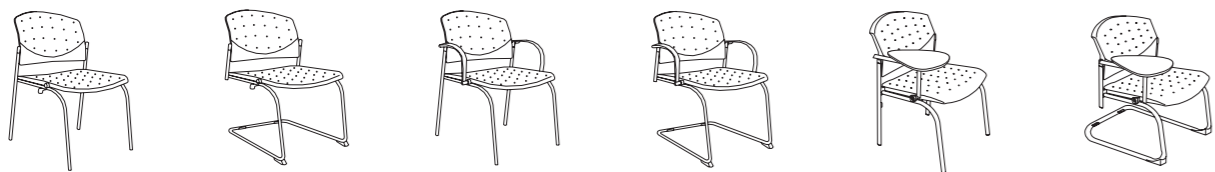

Relate

Description 产品简介	Multipurpose chair, mesh back 多功能座椅·网背	Multipurpose chair, upholstered back 多功能座椅·饰面椅背	Multipurpose chair, polymer back 多功能座椅·塑胶椅背
H 高度 (mm)	850	850	850
D 深度 (mm)	550	550	550
W 宽度 (mm)	620	620	620
SH 座高 (mm)	470	470	470

mant-o 曼图

Description 产品简介	Trolley 手推车	Four-legged multipurpose chair, armless 四脚多功能座椅· 不带扶手	Ski-based multipurpose chair, armless 雪橇脚多功能座椅· 不带扶手	Four-legged multipurpose chair, w/ writing tablet 四脚多功能座椅· 带写字板
H 高度 (mm)	330	800	800	800
D 深度 (mm)	680	535	535	650
W 宽度 (mm)	700	470	470	550
SH 座高 (mm)	-	440	440	450

Join Me 俊意

Description 产品简介	Four-legged multipurpose chair, w/ armrests 四脚多功能座椅·带扶手
H 高度 (mm)	880
D 深度 (mm)	600
W 宽度 (mm)	620
SH 座高 (mm)	470

Remarks 备注:  
1. The seat height of chair with upholstered seat is 450mm.  
座椅带布料包裹椅座的座高为450mm.

Eddy 艾迪

Description 产品简介	Four-legged multipurpose chair, armless 四脚多功能座椅· 不带扶手	Cantilever based multipurpose chair, armless 弓字脚多功能座椅· 不带扶手	Four-legged multipurpose chair, w/ armrests 四脚多功能座椅· 带扶手	Cantilever based multipurpose chair, w/ armrests 弓字脚多功能座椅· 带扶手	Four-legged multipurpose chair, w/ writing tablet 四脚多功能座椅· 带写字板	Cantilever based multipurpose chair, w/ writing tablet 弓字脚多功能座椅· 带写字板
H 高度 (mm)	835	855	835	855	835	855
D 深度 (mm)	550	550	550	550	550	550
W 宽度 (mm)	480	480	590	590	560	560
SH 座高 (mm)	465	470	465	470	465	470