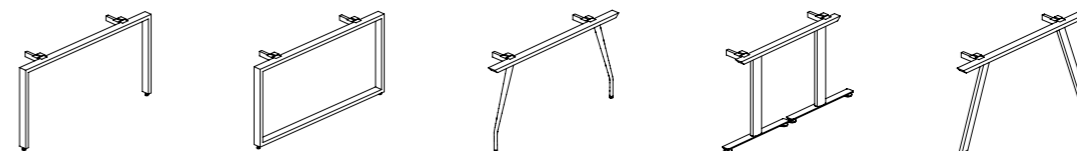

Basic Trunking
基本款走线槽

Socket Box
插座线盒

Vertical Trunking
垂直上线槽

Metal Leg 金属脚

1001 Style 款式
W: 600,700,800,1200,1400,1600

1002 Style 款式
W: 600,700,800,1200,1400,1600

2000 Style 款式
W: 600,700,800,1200,1400,1600