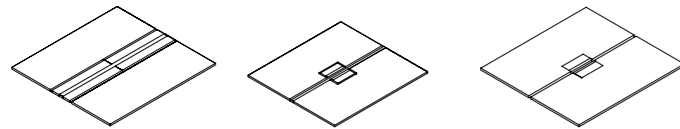

Bench for 2 People
对座台 · 2人
W: 1200,1400,1500,1600,1800
D: 1200,1400,1600
H: 745

Single Sided Bench for 1 Person
单边台 · 1人
W: 1200,1400,1500,1600,1800
D: 600,700,800
H: 745

Bench for 4 Person
对座台 · 4人
W: 2400,2800,3000,3200,3600
D: 1200,1400,1600
H: 745

Double Sided Bench
单边台 · 2人
W: 2400,2800,3000,3200,3600
D: 600,700,800
H: 745

Standing Single Bench
单边站立共享台
W: 1200,1400,1500,1600
D: 600
H: 1060

Standing Double Bench
双边站立共享台
W: 1200,1400,1500,1600
D: 1200,1400
H: 1060

End-to-end Aluminum Flip Top
全铝翻盖

Aluminum Cable Flip Top
铝翻盖

MFC Flip Top with Wood Brush
MFC 木毛刷翻盖