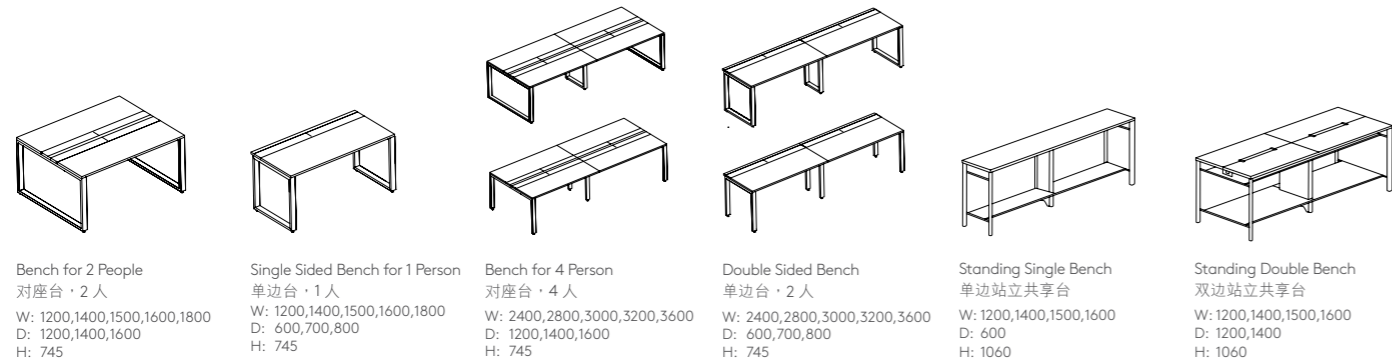

Avail周全的共享台走线管理系统将走线整洁地铺设于共享台底下或通过台脚支撑管理走线，专为电源连接和数字化联结的新一代的设计。

Desktop Screen 桌上屏风

- A. Desktop Frameless Screen 框桌上屏风
- B. Desk Mount Frameless Screen 框挂台屏风
- C. Divider Frameless Screen 框分隔屏风
- D. P-shape Divider Screen P-型分隔屏风
- E. Desktop Framed Screen (Full Width) 桌上有框屏风 (全宽)
- F. Desktop Framed Screen (Half Width) 桌上有框屏风 (半宽)

Design Leg Platform 平台化支撑脚架

- I. 1002 Style 款脚
- J. 5000 Style 款脚
- K. 6000 Style 款脚
- L. 8002 Style 款脚
- M. Leg Modesty Board (Acrylic/MFC) 脚档板 (亚克力/MFC)
- N. Modesty Panel 台底档板

Flip Top 翻盖

- O. End-to-end Flip Top 全铝翻盖
- P. 300/400/500 Aluminum Flip Top 300/400/500 铝翻盖
- Q. Flip Top with Wooden Brush 木毛刷翻盖

Work Tools 办公配件

- R. CPU 电脑主机架
- S. Monitor Arm 显示器支架
- T. Media Center 多媒体移中心

Avail Bench 共享台

Avail Bench 共享台

Bench for 2 People
对座台 · 2人
W: 1200,1400,1500,1600,1800
D: 1200,1400,1600
H: 745

Single Sided Bench for 1 Person
单边台 · 1人
W: 1200,1400,1500,1600,1800
D: 600,700,800
H: 745

Bench for 4 Person
对座台 · 4人
W: 2400,2800,3000,3200,3600
D: 1200,1400,1600
H: 745

Double Sided Bench
单边台 · 2人
W: 2400,2800,3000,3200,3600
D: 600,700,800
H: 745

Standing Single Bench
单边站立共享台
W: 1200,1400,1500,1600
D: 600
H: 1060