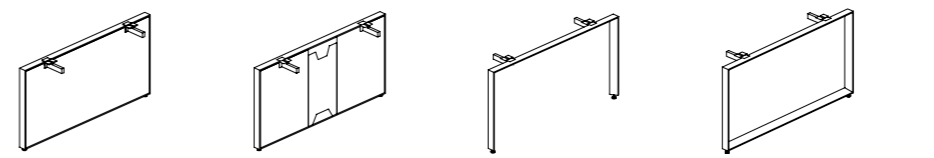

Basic Trunking
基本款走线槽

Socket Box
插座线盒

Vertical Trunking
垂直上线槽

Metal Leg 金属脚

1001 Style 款式
W: 600,700,800,1200,1400,1600

1002 Style 款式
W: 600,700,800,1200,1400,1600

2000 Style 款式
W: 600,700,800,1200,1400,1600

3000 Style 款式
W: 600,700,800,1200,1400,1600

5000 Style 款式
W: 600,700,800,1200,1400,1600

6000 Style 款式
W: 600,700,800,1200,1400,1600

6000 Style (w/Cable)
有走线款式
W: 600,700,800,1200,1400,1600

8001 Style 款式
W: 600,700,800,1200,1400,1600