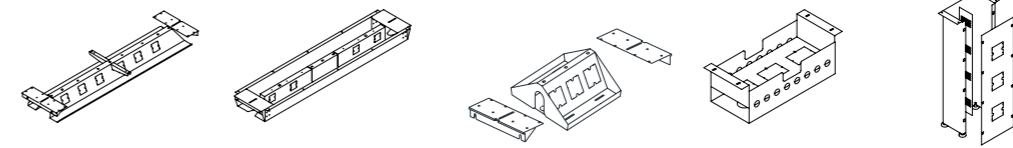

Cable 走线

Standard Trunking
常规走线槽

Reinforce Trunking
加高走线槽

Basic Trunking
基本款走线槽

Socket Box
插座线盒

Vertical Trunking
垂直上线槽