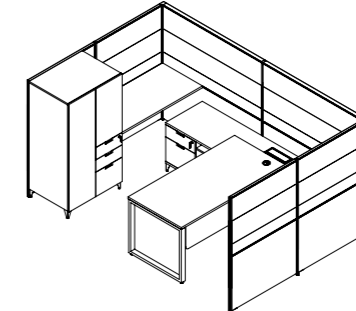

Supervisor Desk
w/Open Shelf & 2 Drawers + Cabinet for Panel
w/Single Swing Door & 3 Drawers
主管桌
带空格柜·两抽屉+单掩门衣柜·带单掩门·三格抽屉