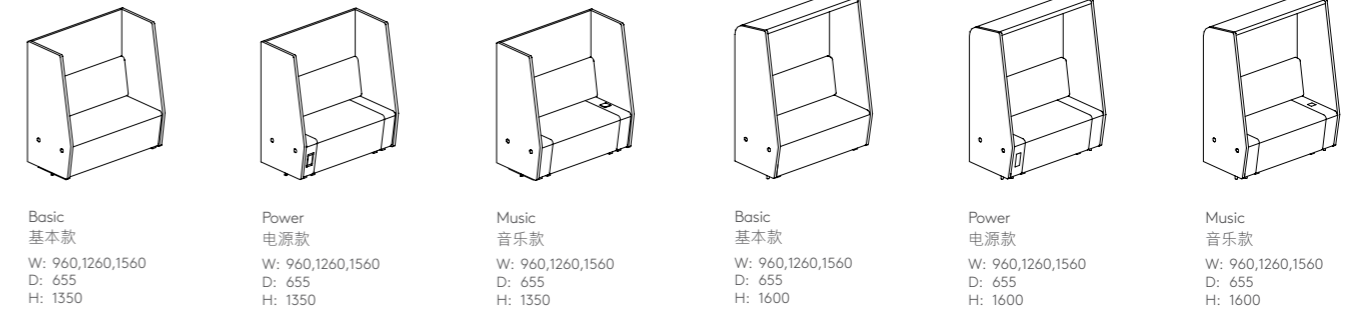

Oval Meeting Table
椭圆形会议台
W: 1800, 2000, 2200
D: 1000

Oval Combined Conference Table
椭圆拼接会议台
W: 3600,4000
D: 1000,1200

Avail Meta

Modular Elements 模组元素

Meta Products 单品

Meta Products 单品

Lounge Seating 卡位沙发 (套装)