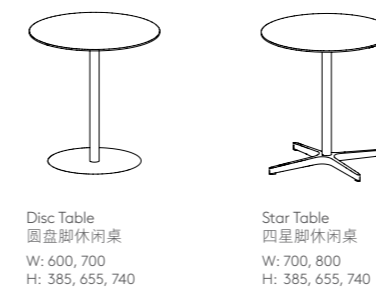

Modular Accessories 模组搭配品

Coffee Table 茶几

Syn Table

Occasional Table 休闲桌

Meeting Table 洽谈桌

Syn Table Optional Desktop Shape
Syn 台面形状可选：

Perch Setting 沙发组合

Occasional Table 茶几