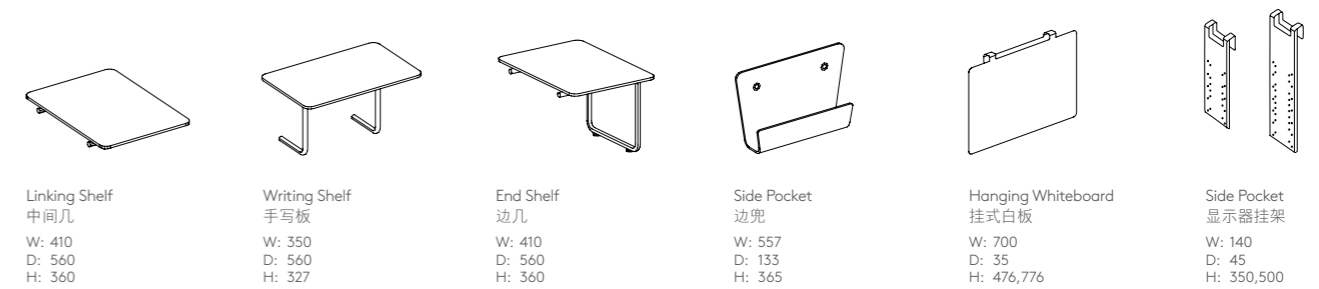

Oval Meeting Table
椭圆形会议台
W: 1800, 2000, 2200
D: 1000

Oval Combined Conference Table
椭圆拼接会议台
W: 3600,4000
D: 1000,1200

Avail Meta

Modular Elements 模组元素

Meta Products 单品

Meta Products 单品

Lounge Seating 卡位沙发 (套装)

Modular Accessories 模组搭配品

Coffee Table 茶几

Syn Table

Occasional Table 休闲桌

Meeting Table 洽谈桌

Syn Table Optional Desktop Shape
Syn 台面形状可选：

Perch Setting 沙发组合

Occasional Table 茶几