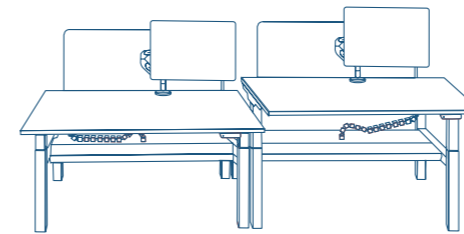

Avail开放式办公系列由一整套模块化办公组件组成，这些组件专为灵活搭配的理想工作空间而精心设计，可塑性高，并可自由重新配置组合。无论是现在还是未来，迎合各种办公场所的趋势，打造崭新气息。Avail卓越的通用性特质，更能使您充分优化空间的使用，成就您开启业务潜力的最大可能。

Avail Bench
共享台

Avail Height-Adjustable Desk
升降台

Avail Collaborative Seating
协作式座椅