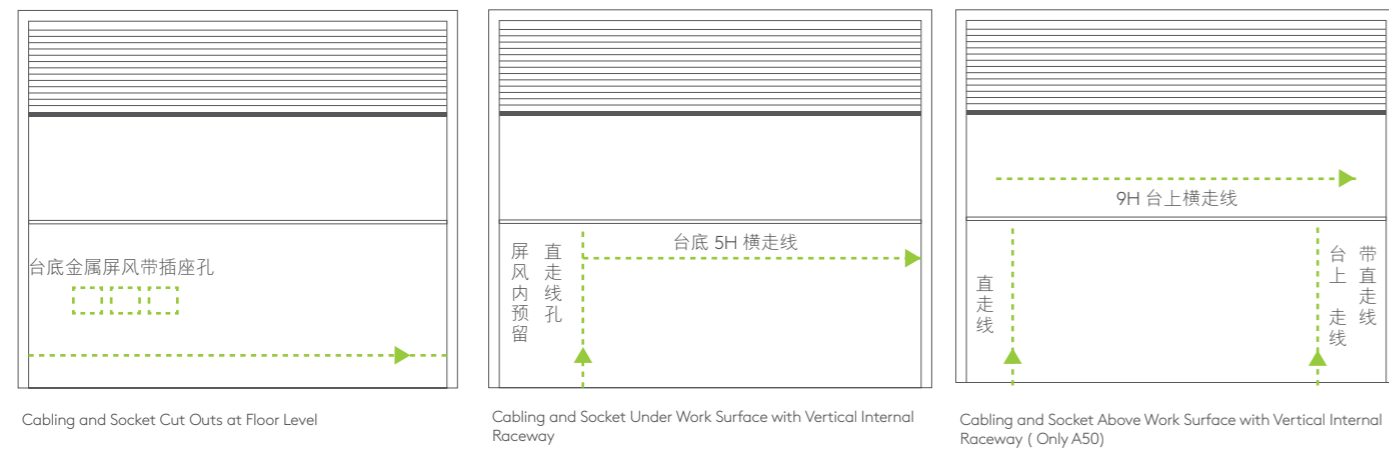

Fixed Pedestal 固定柜

MFC Panel Legs 板脚

A30™/A50™ Power Management 内置走线