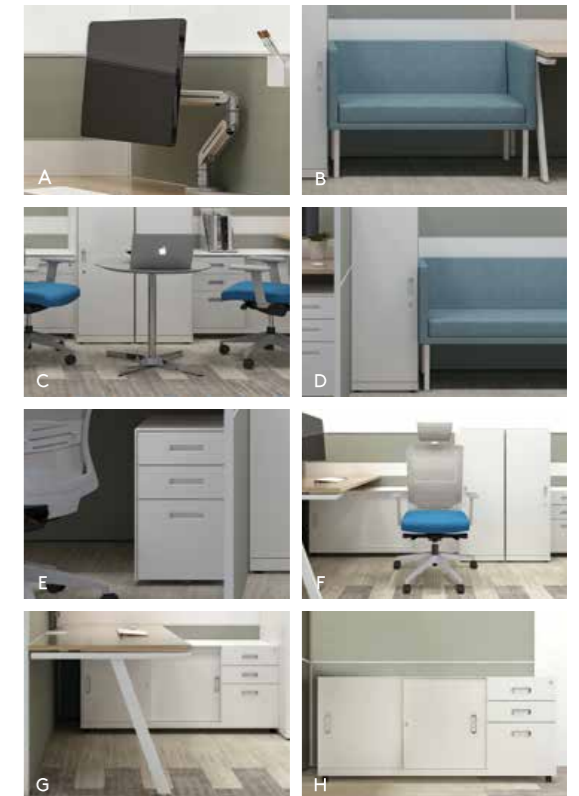

Design the Workplace to Support the Way You Work

个性化工作空间 让你办公随心

One size doesn't fit all. With evolving, task-based work environments becoming essential, it's ideal to work in an agile space that can be rearranged in minutes. The Avail workstations allow kit-of-parts to be added or removed through smart connections, so you can personalize your space instantly and effortlessly.

统一尺寸的办公配置组合 法满足多样化工作环境的需要。随著业务的不断发展，可满足员工进行各种工作任务的办公环境变得至为重要，能在数分钟内重新整合布局的灵活办公空间是理想之选。Avail工作台可通过简易组件智能连接，可随时添加或移除组件，让您轻松快捷地实现个性化空间。

- A. Monitor Arm 显示器支架
- B. Perch Sofa Perch沙发
- C. Meta Star Table 四星脚休闲桌
- D. Wardrobe 衣柜
- E. Privi Mobile Pedestal Privi 活动抽屉柜
- F. Array Chair 优悦座椅
- G. Avail Panel with 5003 Style Leg Avail 屏风桌面带座椅配5003款脚
- H. Cube Cabinet Storage 易彩储存柜