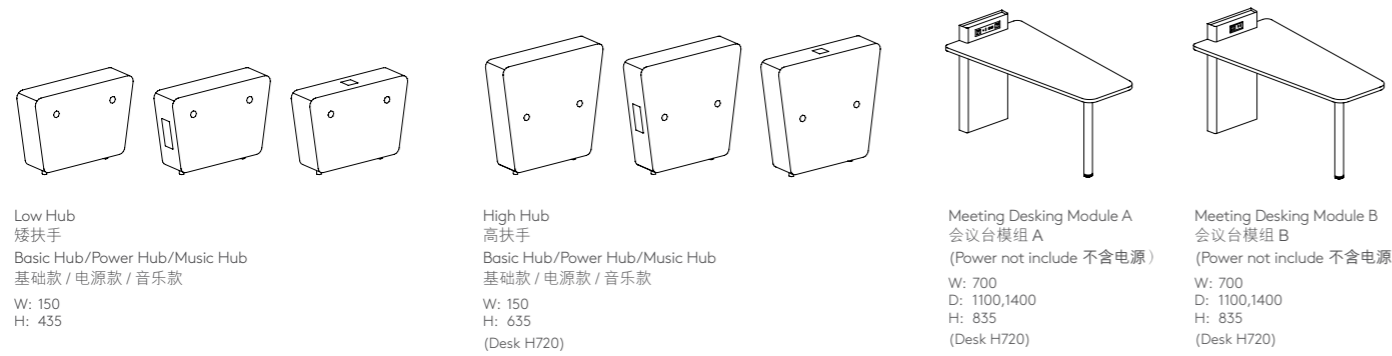

Avail Meta

Modular Elements 模组元素

Meta Products 单品