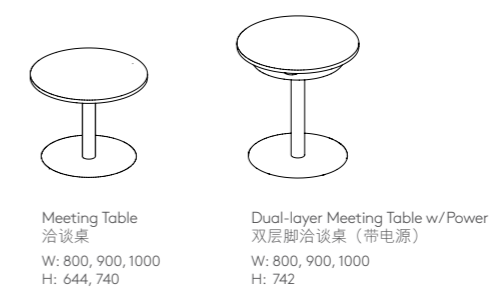

Oval Meeting Table
椭圆形会议台
W: 1800, 2000, 2200
D: 1000

Oval Combined Conference Table
椭圆拼接会议台
W: 3600,4000
D: 1000,1200

Avail Meta

Modular Elements 模组元素

Meta Products 单品

Meta Products 单品

Lounge Seating 卡位沙发 (套装)

Modular Accessories 模组搭配品

Coffee Table 茶几

Syn Table

Occasional Table 休闲桌

Meeting Table 洽谈桌

Syn Table Optional Desktop Shape
Syn 台面形状可选：

Perch Setting 沙发组合

Occasional Table 茶几