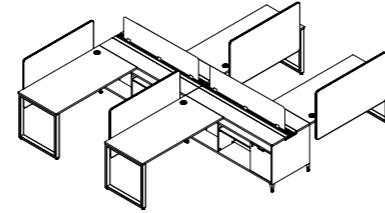

顶格 : 磨砂透明玻璃
U 中格 : 写字白板
L 中格 : 吸音金属
底格 : 平板金属

Avail Storage 储存柜组合

Avail Storage Workstation Setting 工位与储存柜 混搭组合

Cluster of 4 workstations,
Dual Cabinet w/Open Shelf & Swing Door
四人工位
双边矮柜·带掩门·空格柜

Cluster of 4 workstations,
Dual Cabinet w/Swing Door & 2 Drawers
四人工位
双边矮柜·带掩门·两抽屉