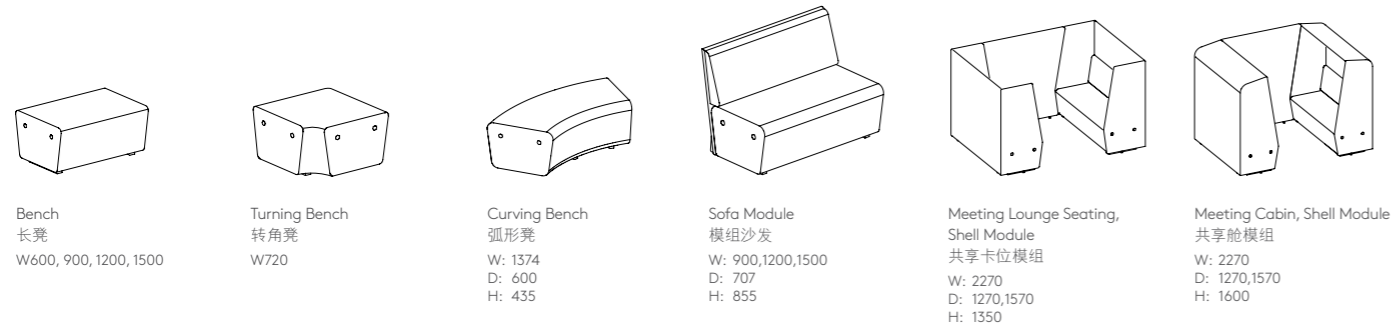

Avail Meta

Modular Elements 模组元素

Meta Products 单品