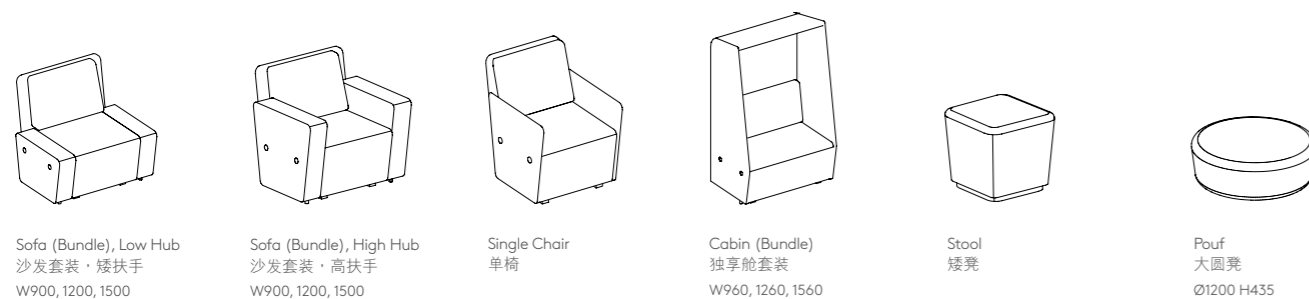

Oval Meeting Table
椭圆形会议台
W: 1800, 2000, 2200
D: 1000

Oval Combined Conference Table
椭圆拼接会议台
W: 3600,4000
D: 1000,1200

Avail Meta

Modular Elements 模组元素

Meta Products 单品

Meta Products 单品

Lounge Seating 卡位沙发 (套装)