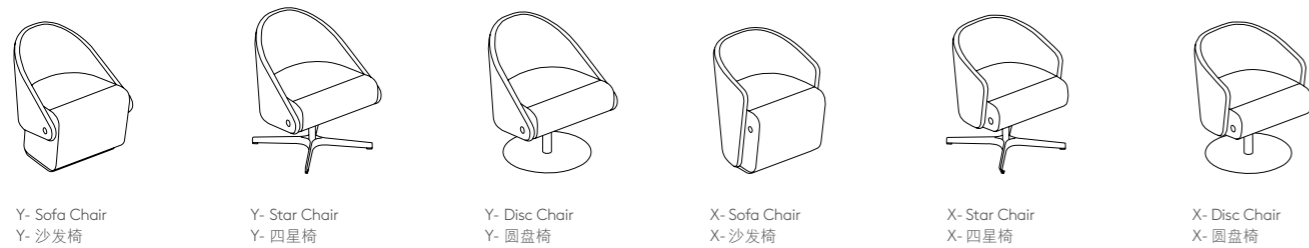

Oval Meeting Table
椭圆形会议台
W: 1800, 2000, 2200
D: 1000

Oval Combined Conference Table
椭圆拼接会议台
W: 3600,4000
D: 1000,1200

Avail Meta

Modular Elements 模组元素

Meta Products 单品

Meta Products 单品

Lounge Seating 卡位沙发 (套装)

Modular Accessories 模组搭配品

Coffee Table 茶几

Syn Table

Occasional Table 休闲桌

Meeting Table 洽谈桌

Syn Table Optional Desktop Shape
Syn 台面形状可选：

Perch Setting 沙发组合

Occasional Table 茶几