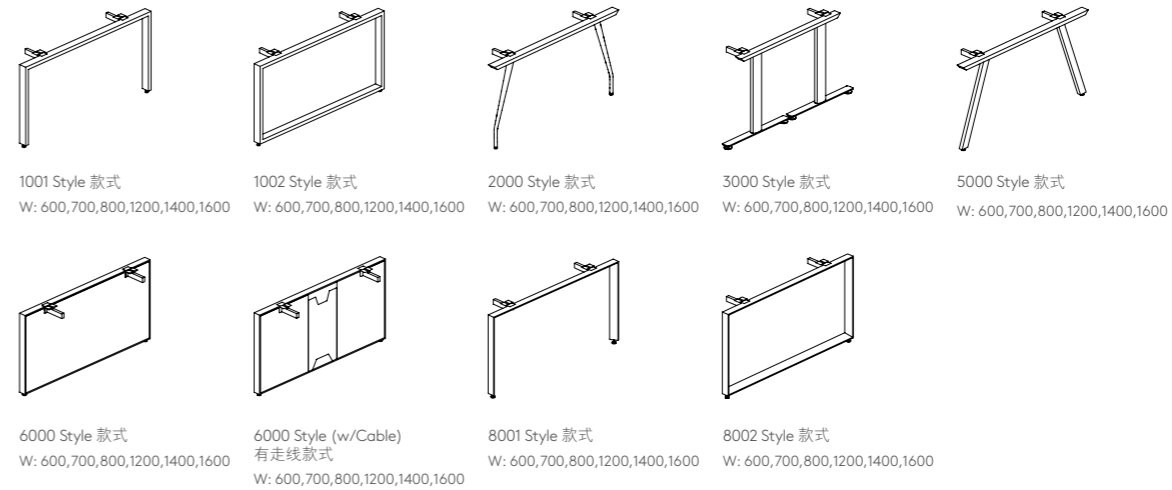

Basic Trunking
基本款走线槽

Socket Box
插座线盒

Vertical Trunking
垂直上线槽

Metal Leg 金属脚

1001 Style 款式
W: 600,700,800,1200,1400,1600

1002 Style 款式
W: 600,700,800,1200,1400,1600

2000 Style 款式
W: 600,700,800,1200,1400,1600