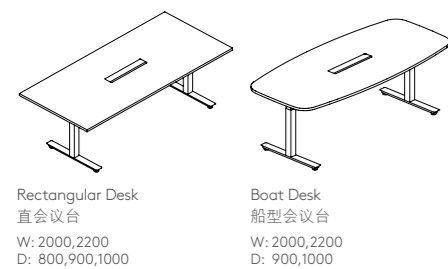

8002 Style 款式
W: 600,700,800,1200,1400,1600

Extension desk, Return 延伸台, 副桌

Extension Desk, Return
延伸台, 副桌
W: 800,900,1000,1200
D: 600,800,1000,1200

Extension Top, End 延伸台面, 端部

Extension Top, End
延伸台
W: 1200,1400,1600
D: 600

Hanging Cabinet 吊柜

Single Sliding Cabinet
单趟门柜
W: 1200,1400,1600
D: 360

Three Sides Open Cabinet
三面开口柜
W: 1200,1400,1600
H: 360

Avail Height-Adjustable Desk 升降台

Avail Panel A30™/A50™/A66™ 屏风系列

Bench Height-Adjustable Desk 共享台

Freestanding Desk 独立台

Meeting Desk 会议台

A30™/A50™ Panel 屏风

Desktop Frameless Screen 无框屏风

Joint 连接

Avail Panel A30™/A50™/A66™ 屏风系列

A30™/A50™ Metal Legs 金属台脚

Fixed Pedestal 固定柜