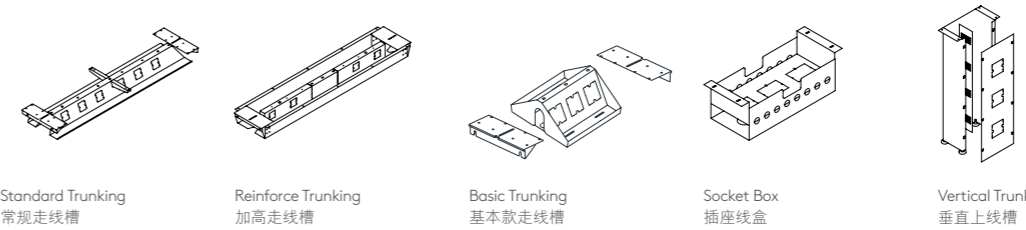

Cable 走线

Standard Trunking
常规走线槽

Reinforce Trunking
加高走线槽

Basic Trunking
基本款走线槽

Socket Box
插座线盒

Vertical Trunking
垂直上线槽