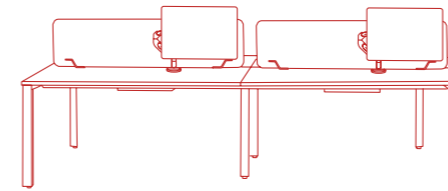

Avail开放式办公系列由一整套模块化办公组件组成，这些组件专为灵活搭配的理想工作空间而精心设计，可塑性高，并可自由重新配置组合。无论是现在还是未来，迎合各种办公场所的趋势，打造崭新气息。Avail卓越的通用性特质，更能使您充分优化空间的使用，成就您开启业务潜力的最大可能。

Avail Bench
共享台

Avail Height-Adjustable Desk
升降台

Avail Collaborative Seating
协作式座椅