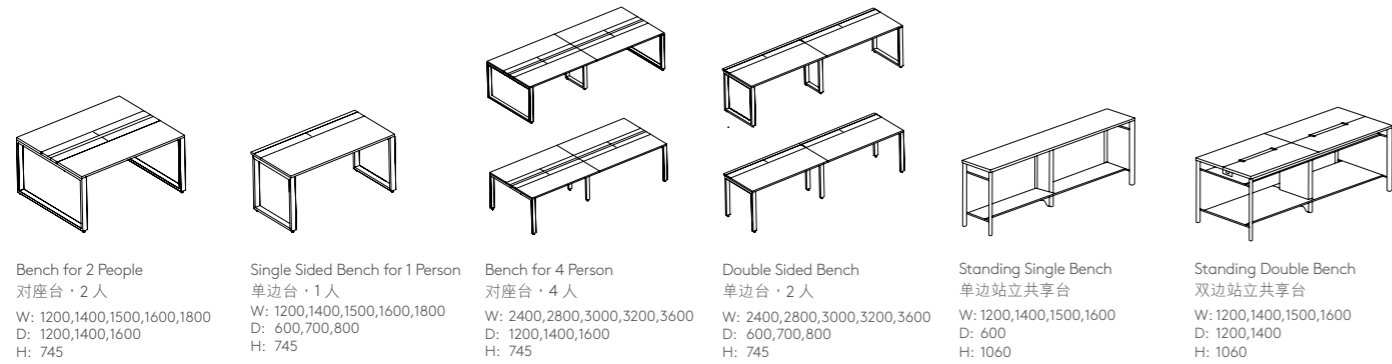

易彩为现代时尚的办公空间带来大量的储存空间、配置组合和色彩之选，不仅坚固耐用，拥有美观设计，更让您个性化定制组合，以满足隐私保护和功能方面的多样化需求。

Pedestal and Side Cabinet 活动柜和侧柜

With a combination of aesthetic and functional characteristics, our wide selection of pedestals and side cabinets is designed to aid all kinds of your daily work.

揉合美学与功能特点兼备，活动柜和侧柜的广泛选择，可配合您各种日常工作的需求。

Avail Bench 共享台

Avail Bench 共享台

Bench for 2 People
对座台 · 2人
W: 1200,1400,1500,1600,1800
D: 1200,1400,1600
H: 745

Single Sided Bench for 1 Person
单边台 · 1人
W: 1200,1400,1500,1600,1800
D: 600,700,800
H: 745