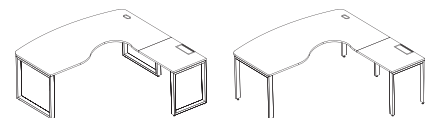

### Avail desk category 办公桌类别

- Straight 长方形

W:1400,1500,1600,1800  
D:700,800  
H: 745

W:1400,1500,1600,1800  
D:700,800  
H: 745

- Straight 直台

W1:1400,1500,1600,1800  
W2:1500-2000  
H: 745

D1:700,800  
D2:600,700

- Wave 浪形台

W:1000,1200,1400,1500,1600,1800  
D1:600, D2:800  
H: 745

W1:1000,1200,1400,1500,1600,1800  
D1:800  
H: 745

- D-Shaped D-形

W1:1800,2000  
W2:1200-2000  
H: 745

D1:800  
D2:600,700