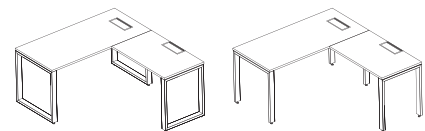

### Avail desk category 办公桌类别

- Straight 长方形

W:1400,1500,1600,1800  
D:700,800  
H: 745

W:1400,1500,1600,1800  
D:700,800  
H: 745

- Straight 直台

W1:1400,1500,1600,1800  
W2:1500-2000  
H: 745

D1:700,800  
D2:600,700

- Wave 浪形台

W:1000,1200,1400,1500,1600,1800  
D1:600, D2:800  
H: 745

W1:1000,1200,1400,1500,1600,1800  
D1:800  
H: 745

- D-Shaped D-形

W1:1800,2000  
W2:1200-2000  
H: 745

D1:800  
D2:600,700