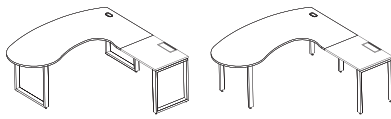

● PC-Shaped PC-形

W1:1800,2000 D1:800
W2:1200-2000 D2:600,700
H: 745