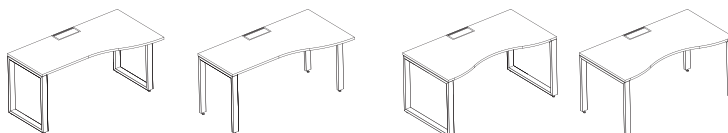

### Avail desk category 办公桌类别

- Straight 长方形

W:1400,1500,1600,1800  
D:700,800  
H: 745

W:1400,1500,1600,1800  
D:700,800  
H: 745

- Straight 直台

W1:1400,1500,1600,1800  
W2:1500-2000  
H: 745

D1:700,800  
D2:600,700

- Wave 浪形台

W:1000,1200,1400,1500,1600,1800  
D1:600, D2:800  
H: 745

W1:1000,1200,1400,1500,1600,1800  
D1:800  
H: 745

- D-Shaped D-形

W1:1800,2000  
W2:1200-2000  
H: 745

D1:800  
D2:600,700