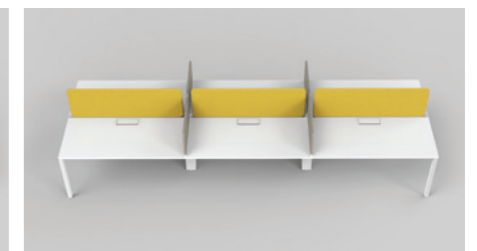

Visually appealing and available in numerous colors and forms, Bay Lite's matching bench and height-adjustable desk offers complementary aesthetics for a workplace always at ease.

随著现代办公场所员工紧密联系与协作需求的蓬勃发展，理想的开放式办公空间规划更趋向于构建联系紧密的工作社区。Bay Lite 桌上屏风让员工保持紧密的工作联系。其简洁优美的造形让您倍感亲切，更加专注工作、提高生产力和工作效率，轻松愉快的完成工作任务。吸音屏风效能卓越，能让您在安静的环境中从独立专注的工作模式轻而易举地转换到小组协作，站坐交替任您选择，畅享工作中的舒适惬意。

Bay Lite 桌上屏风备有多种赏心悦目的颜色与丰富的形式组合以供选择，与共享台和升降台完美搭配，轻松为办公场所增添时尚和谐之美。

Bench Size 共享台台面尺寸 1,500mm x 1,400mm

L-shaped Desktop Screen L形桌上屏风：750mm

Straight Desktop Screen 直形桌上屏风：1,500mm  
L-shaped Desktop Screen L形桌上屏风：750mm

L-shaped Desktop Screen L形桌上屏风：750mm

Straight Desktop Screen 直形桌上屏风：1,400mm  
Desktop Divider Screen 分隔桌上屏风：700mm

Straight Desktop Screen 直形桌上屏风：1,400mm

L-shaped Desktop Screen L形桌上屏风：750mm