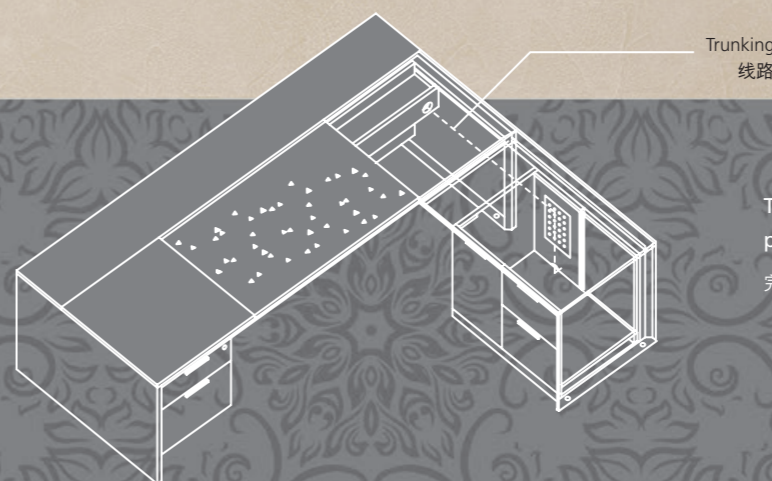

环保涂装工艺

君瑞在设计和生产过程中，全系列采用UV漆工艺。通过高强度的UV强光照射，生产过程不会产生危及健康的甲醛及可溶性的重金属如铅、镉、铬、汞等，并且还有效分解板材中有害物质。漆膜不易褪色、不易刮花，环保又耐用。