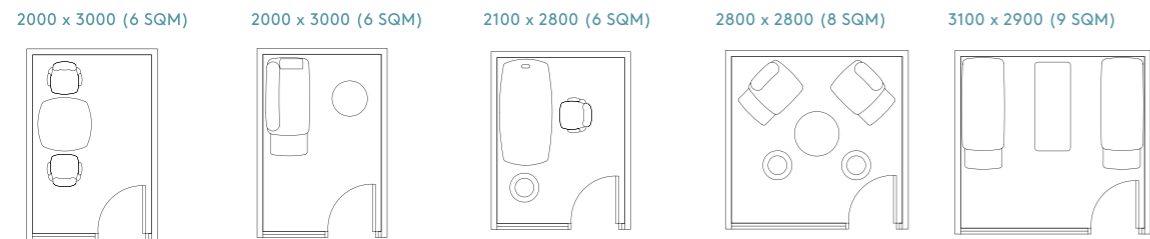

Focus 专注空间

Room Size 房间面积 6 - 9 SQM