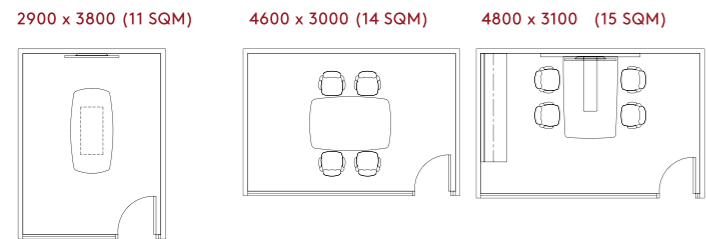

Flex Team 团队空间

Room Size 房间面积 11 - 15 SQM