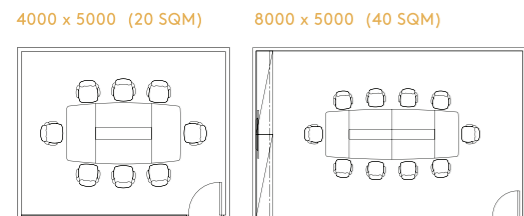

Conference 会议空间

Room Size 房间面积 20 - 40 SQM

Color & material: Refresh your workplace

色彩和材料：让您的工作空间焕然一新