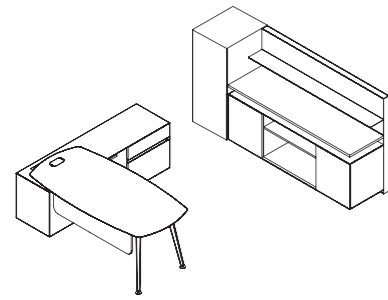

Statement of Line 产品线

OFFICE / EXECUTIVE MAIN DESK & CABINET SET 办公空间/行政空间主桌配墙柜组合

OFFICE: MAIN DESK W/EXTENDED CABINET AND LOW WALL CABINET UNIT SET

MAIN DESK W/EXTENDED SIDE CABINET:
W2000 D1940 H748
W2380 D1950 H748

WORK WALL UNIT W/METAL SHELVING
LOWER CABINET W/2 SWING DOORS
SINGLE DOOR WARDROBE

OPTION(S):
MAIN DESK W/SIDE CABINET
MAIN DESK W/SMART CABINET, W/SLIDING SURFACE

WALL UNIT AND CABINET

LOWER CABINET:
LOWER CABINET W/2 SETS OF DRAWERS
LOWER CABINET W/2 SETS OF DRAWERS W/PLATE
LOWER CABINET W/2 SWING DOORS

WARDROBE:
2-DOOR WARDROBE

办公空间：主桌带长边柜配矮柜组合

主桌带长边柜:
W2000 D1940 H748
W2380 D1950 H748

背景墙，带金属架
矮柜带双掩门
单门衣柜

可选配置:
主桌带边柜
主桌带智能边柜，带滑板

背景墙配柜

矮柜:
矮柜带双边抽屉
矮柜带双边抽屉，带柜顶板
矮柜带双掩门

衣柜:
双门衣柜