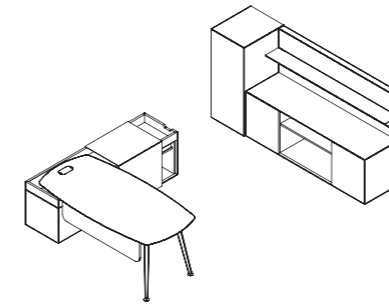

OFFICE DESK / EXECUTIVE DESK SET COMBINATION SET 经理房/行政经理房墙柜组合

OFFICE: MAIN DESK W/SMART CABINET AND LOW WALL CABINET UNIT SET

MAIN DESK W/SMART CABINET W/SLIDING SURFACE:
W2000 D1940 H748
W2380 D2380 H748

WORK WALL UNIT W/METAL SHELVING
LOWER CABINET W/2 SWING DOORS
SINGLE DOOR WARDROBE

OPTION(S):
MAIN DESK W/SIDE CABINET
MAIN DESK W/EXTENDED CABINET

WALL UNIT AND CABINET

LOWER CABINET:
LOWER CABINET W/2 SETS OF DRAWERS
LOWER CABINET W/2 SETS OF DRAWERS W/PLATE
LOWER CABINET W/2 SWING DOORS W/PLATE

WARDROBE:
2-DOOR WARDROBE

办公空间：主桌带智能边柜配矮柜组合

主桌带智能边柜，带滑板:
W2000 D1940 H748
W2380 D2380 H748

背景墙，带金属架
矮柜带双掩门
单门衣柜

可选配置:
主桌带边柜
主桌带长边柜

背景墙配柜

矮柜:
矮柜带双边抽屉
矮柜带双边抽屉，带柜顶板
矮柜带双掩门，带柜顶板

衣柜:
双门衣柜

EXECUTIVE: OFFICE DESK SET W/EXTENDED CABINET AND HIGH WALL UNIT CABINET SET

MAIN DESK W/EXTENDED CABINET:
W2000 D1940 H748
W2380 D1950 H748

WORK WALL UNIT W/METAL SHELVING
HANGING CABINET
LOWER CABINET W/2 SWING DOORS W/PLATE
3-DOOR WARDROBE

OPTION(S):
MAIN DESK W/SIDE CABINET
MAIN DESK W/SMART CABINET, W/SLIDING SURFACE

WALL UNIT AND CABINET

LOWER CABINET:
LOWER CABINET W/2 SETS OF DRAWERS
LOWER CABINET W/2 SETS OF DRAWERS W/PLATE
LOWER CABINET W/2 SWING DOORS

WARDROBE:
SINGLE 2-DOOR WARDROBE, 2-DOOR WARDROBE AND
4-DOOR CABINET

行政空间：主桌带长边柜配高墙柜组合

主桌带长边柜:
W2000 D1940 H748
W2380 D1950 H748

背景墙，带金属架
吊柜
矮柜带双掩门，带柜顶板
三门衣柜

可选配置:
主桌带边柜
主桌带智能边柜，带滑板

背景墙配柜

矮柜:
矮柜带双边抽屉
矮柜带双掩门
矮柜带双边抽屉，带柜顶板

衣柜:
单上下门衣柜，双门衣柜，四门柜

EXECUTIVE: MAIN DESK W/SMART CABINET AND HIGH WALL UNIT CABINET SET

MAIN DESK W/SMART CABINET W/SLIDING SURFACE:
W2000 D1940 H748
W2380 D2380 H748

WORK WALL UNIT W/METAL SHELVING
HANGING CABINET
LOWER CABINET W/2 SETS OF DRAWERS W/PLATE
SINGLE DOOR WARDROBE

OPTION(S):
MAIN DESK W/SIDE CABINET
MAIN DESK W/EXTENDED SIDE CABINET

WALL UNIT AND CABINET

LOWER CABINET:
LOWER CABINET W/2 SETS OF DRAWERS
LOWER CABINET W/2 SWING DOORS
LOWER CABINET W/2 SWING DOORS W/PLATE

WARDROBE:
2-DOOR WARDROBE, 3-DOOR WARDROBE AND 4-DOOR CABINET

行政空间：主桌带智能边柜配高墙柜组合

主桌带智能边柜，带滑板:
W2000 D1940 H748
W2380 D2380 H748

背景墙，带金属架
吊柜
矮柜带双边抽屉，带柜顶板
单上下门衣柜

可选配置:
主桌带边柜
主桌带长边柜

背景墙配柜

矮柜:
矮柜带双边抽屉
矮柜带双掩门
矮柜带双掩门，带柜顶板

衣柜:
双门衣柜，三门衣柜，四门柜

SOFA 沙发

1-SEATER SOFA, W/SIDE TABLE 单位沙发,带边几

W955 D760 H776

2-SEATER SOFA, W/SIDE TABLE 双人沙发,带边几

W1630 D760 H776

3-SEATER SOFA, W/SIDE TABLE 三人沙发,带边几

W2250 D760 H776

SOFA 沙发

BENCH, W/SIDE TABLE 长凳,带边几

W1850 D720 H415

OTTOMAN 脚凳

W720 D720 H415

ARMREST 靠垫/扶手

W370 D170 H123

STOOL 圆凳

Ø467 H520

OCCASIONAL TABLE 茶几

ROUND TABLE 圆形茶几

Ø600 H385
Ø750 H385

SQUARE TABLE 正方形茶几

W600 D600 H385
W750 D750 H385
W750 D750 H500

RECTANGLE TABLE 长方形茶几

W1200 D600 H385
W1500 D600 H385
W1500 D600 H500

OCCASIONAL TABLE 茶几

BOX TABLE 盒形茶几

W500 D500 H360
W750 D500 H360

EGG (ORGANIC) TABLE 蛋形茶几

W1120 D750 H385