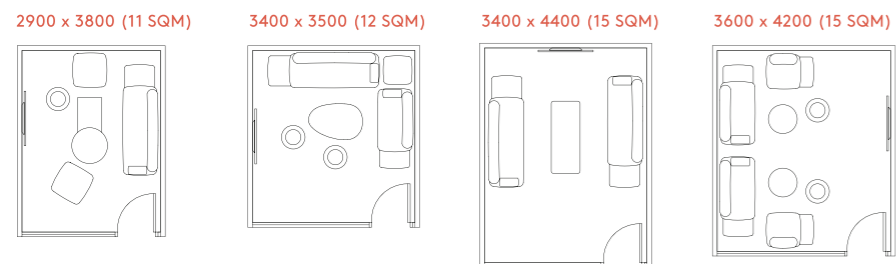

Huddle 私密洽谈空间

Room Size 房间面积 11 - 15 SQM