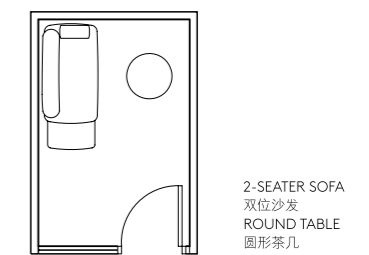

### 专注空间：即时灵活运用

各种临时会议和快速电话会议的理想场所

Room Size 房间面积  
6 - 9 SQM

2000 x 3000 (6 SQM)

2000 x 3000 (6 SQM)

2100 x 2800 (6 SQM)

2800 x 2800 (8 SQM)

3100 x 2900 (9 SQM)