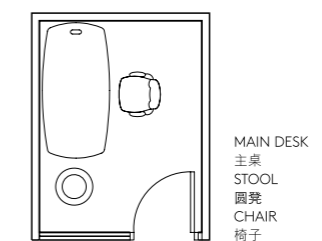

### 专注空间：即时灵活运用

各种临时会议和快速电话会议的理想场所

Room Size 房间面积  
6 - 9 SQM

2000 x 3000 (6 SQM)

2000 x 3000 (6 SQM)

2100 x 2800 (6 SQM)

2800 x 2800 (8 SQM)

3100 x 2900 (9 SQM)