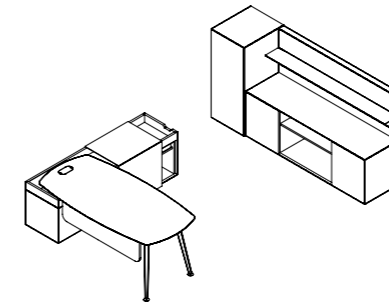

OFFICE DESK / EXECUTIVE DESK SET COMBINATION SET 经理房/行政经理房墙柜组合

OFFICE: MAIN DESK W/SMART CABINET AND LOW WALL CABINET UNIT SET

MAIN DESK W/SMART CABINET W/SLIDING SURFACE:
W2000 D1940 H748
W2380 D2380 H748

WORK WALL UNIT W/METAL SHELVING
LOWER CABINET W/2 SWING DOORS
SINGLE DOOR WARDROBE

OPTION(S):
MAIN DESK W/SIDE CABINET
MAIN DESK W/EXTENDED CABINET

WALL UNIT AND CABINET

LOWER CABINET:
LOWER CABINET W/2 SETS OF DRAWERS
LOWER CABINET W/2 SETS OF DRAWERS W/PLATE
LOWER CABINET W/2 SWING DOORS W/PLATE

WARDROBE:
2-DOOR WARDROBE

办公空间：主桌带智能边柜配矮柜组合

主桌带智能边柜，带滑板：
W2000 D1940 H748
W2380 D2380 H748

背景墙，带金属架
矮柜带双掩门
单门衣柜

可选配置：
主桌带边柜
主桌带长边柜

背景墙配柜

矮柜：
矮柜带双边抽屉
矮柜带双边抽屉，带柜顶板
矮柜带双掩门，带柜顶板

衣柜：
双门衣柜

EXECUTIVE: OFFICE DESK SET W/EXTENDED CABINET AND HIGH WALL UNIT CABINET SET

MAIN DESK W/EXTENDED CABINET:
W2000 D1940 H748
W2380 D1950 H748

WORK WALL UNIT W/METAL SHELVING
HANGING CABINET
LOWER CABINET W/2 SWING DOORS W/PLATE
3-DOOR WARDROBE

OPTION(S):
MAIN DESK W/SIDE CABINET
MAIN DESK W/SMART CABINET, W/SLIDING SURFACE

WALL UNIT AND CABINET

LOWER CABINET:
LOWER CABINET W/2 SETS OF DRAWERS
LOWER CABINET W/2 SETS OF DRAWERS W/PLATE
LOWER CABINET W/2 SWING DOORS

WARDROBE:
SINGLE 2-DOOR WARDROBE, 2-DOOR WARDROBE AND
4-DOOR CABINET

行政空间：主桌带长边柜配高墙柜组合

主桌带长边柜：
W2000 D1940 H748
W2380 D1950 H748

背景墙，带金属架
吊柜
矮柜带双掩门，带柜顶板
三门衣柜

可选配置：
主桌带边柜
主桌带智能边柜，带滑板

背景墙配柜

矮柜：
矮柜带双边抽屉
矮柜带双掩门
矮柜带双边抽屉，带柜顶板

衣柜：
单上下门衣柜，双门衣柜，四门柜

EXECUTIVE: MAIN DESK W/SMART CABINET AND HIGH WALL UNIT CABINET SET

MAIN DESK W/SMART CABINET W/SLIDING SURFACE:
W2000 D1940 H748
W2380 D2380 H748

WORK WALL UNIT W/METAL SHELVING
HANGING CABINET
LOWER CABINET W/2 SETS OF DRAWERS W/PLATE
SINGLE DOOR WARDROBE

OPTION(S):
MAIN DESK W/SIDE CABINET
MAIN DESK W/EXTENDED SIDE CABINET

WALL UNIT AND CABINET

LOWER CABINET:
LOWER CABINET W/2 SETS OF DRAWERS
LOWER CABINET W/2 SWING DOORS
LOWER CABINET W/2 SWING DOORS W/PLATE

WARDROBE:
2-DOOR WARDROBE, 3-DOOR WARDROBE AND 4-DOOR CABINET

行政空间：主桌带智能边柜配高墙柜组合

主桌带智能边柜，带滑板：
W2000 D1940 H748
W2380 D2380 H748

背景墙，带金属架
吊柜
矮柜带双边抽屉，带柜顶板
单上下门衣柜

可选配置：
主桌带边柜
主桌带长边柜

背景墙配柜

矮柜：
矮柜带双边抽屉
矮柜带双掩门
矮柜带双掩门，带柜顶板

衣柜：
双门衣柜，三门衣柜，四门柜

SOFA 沙发

W955 D760 H776

W1630 D760 H776

W2250 D760 H776

SOFA 沙发

W1850 D720 H415

W720 D720 H415

W370 D170 H123

Ø467 H520

OCCASIONAL TABLE 茶几

Ø600 H385
Ø750 H385

W600 D600 H385
W750 D750 H385
W750 D750 H500

W1200 D600 H385
W1500 D600 H385
W1500 D600 H500

OCCASIONAL TABLE 茶几

W500 D500 H360
W750 D500 H360

W1120 D750 H385