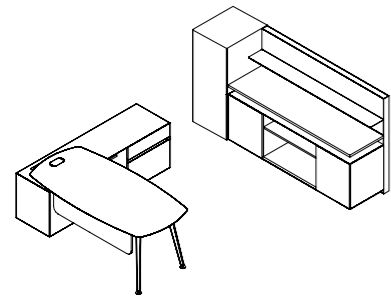

Statement of Line 产品线

OFFICE / EXECUTIVE MAIN DESK & CABINET SET 办公空间/行政空间主桌配墙柜组合

OFFICE: MAIN DESK W/EXTENDED CABINET AND LOW WALL CABINET UNIT SET

MAIN DESK W/EXTENDED SIDE CABINET:
W2000 D1940 H748
W2380 D1950 H748

WORK WALL UNIT W/METAL SHELVING
LOWER CABINET W/2 SWING DOORS
SINGLE DOOR WARDROBE

OPTION(S):
MAIN DESK W/SIDE CABINET
MAIN DESK W/SMART CABINET, W/SLIDING SURFACE

WALL UNIT AND CABINET

LOWER CABINET:
LOWER CABINET W/2 SETS OF DRAWERS
LOWER CABINET W/2 SETS OF DRAWERS W/PLATE
LOWER CABINET W/2 SWING DOORS

WARDROBE:
2-DOOR WARDROBE

办公空间：主桌带长边柜配矮柜组合

主桌带长边柜：
W2000 D1940 H748
W2380 D1950 H748

背景墙，带金属架
矮柜带双掩门
单门衣柜

可选配置：
主桌带边柜
主桌带智能边柜，带滑板

背景墙配柜

矮柜：
矮柜带双边抽屉
矮柜带双边抽屉，带柜顶板
矮柜带双掩门

衣柜：
双门衣柜