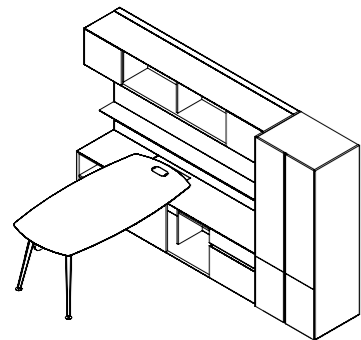

EXECUTIVE: MAIN DESK W/EXTENDED CABINET AND
HIGH WALL UNIT CABINET SET

OVERALL SIZE:
W3200 D2080 H2000

MAIN DESK W/EXTENDED CABINET
WORK WALL UNIT W/METAL SHELVING
HANGING CABINET
OPEN SHELF STORAGE
4-DOOR CABINET

OPTION(S):
WARDROBE: SINGLE 2-DOOR WARDROBE, 2-DOOR WARDROBE,
3-DOOR WARDROBE

行政空间：主桌带长边柜配高背景
墙柜组合

总尺寸：
W3200 D2080 H2000

主桌带长边柜
背景墙·带金属架
吊柜
空格柜
四门柜

可选配置：
衣柜：单上下门衣柜·双门衣柜·三门衣柜