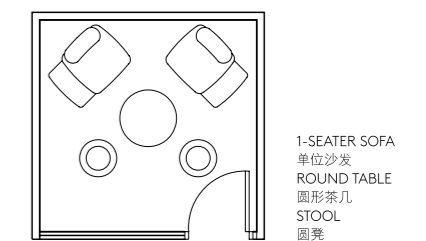

### 专注空间：即时灵活运用

各种临时会议和快速电话会议的理想场所

Room Size 房间面积  
6 - 9 SQM

2000 x 3000 (6 SQM)

2000 x 3000 (6 SQM)

2100 x 2800 (6 SQM)

2800 x 2800 (8 SQM)

3100 x 2900 (9 SQM)