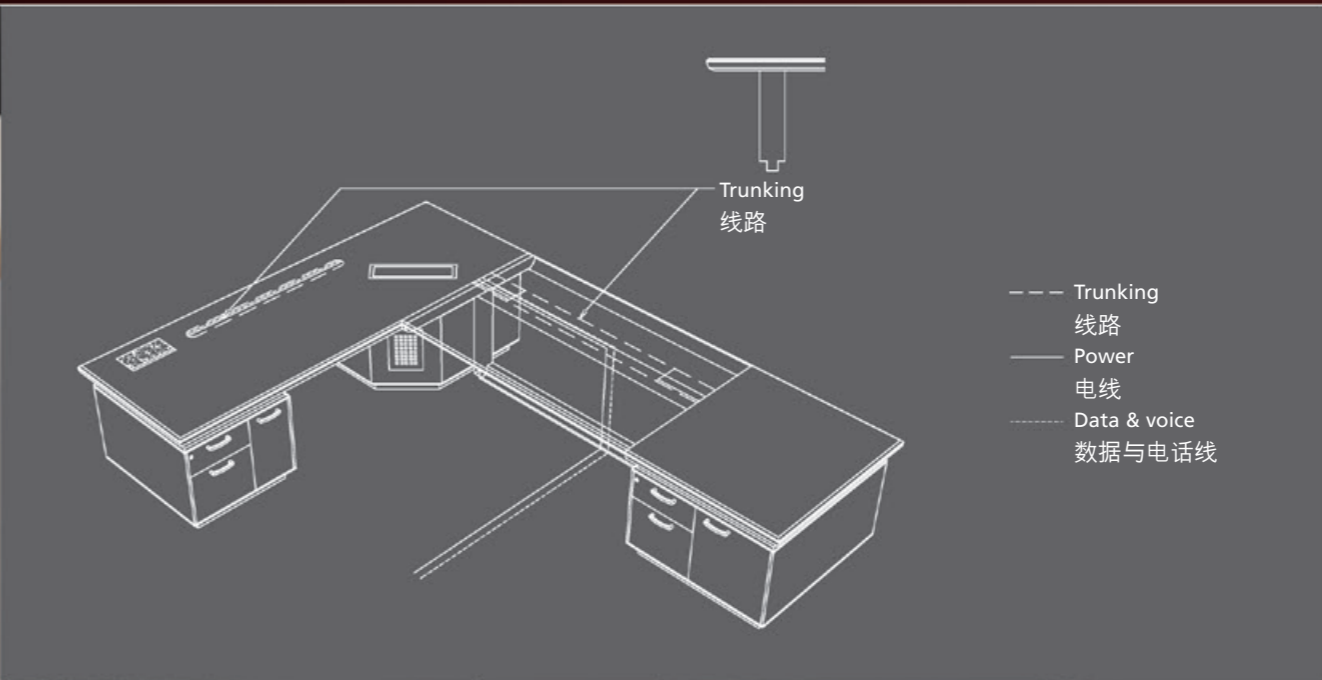

君威系列大班桌，专为总裁级管理人员而设，以人性为设计之本，以质感诠释尊贵，想您所享，让每一细节都能契合您的办公所需，打造得心应手的至尊办公美学。

至臻，只为至尊

君临天下 · 威望素著
MAJESTY

A COMMANDING POSITION Let the Majesty executive desk enhance your confidence. Its smart ergonomic design, superior quality build and innovative detail delivers flawless functionality. Sit safe in the knowledge that everything is efficiently at your fingertips. Take command and take comfort from your surroundings.

境，由心生。君威大班桌，承载著对极致的不懈追求，以尊雅为基调，甄选精品材质，融合人体工学设计，创造从容之境，缔造权威空间。每一细节，皆为决策者三思于前，力行于后。

动静间，执掌全局

Adjustable LCD screen.
可升降LCD屏
随时、随需，为您所用。

Built-in socket with
handy wire management.
内置插座
整洁简约，便于线路管理。

Easy gliding stationery drawer.
文具抽屉架
整齐放置，随手可得。