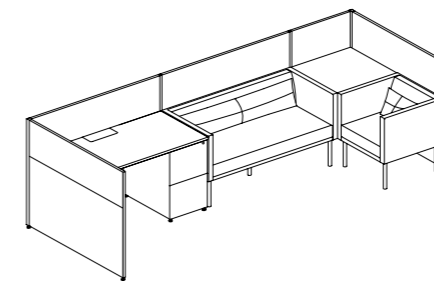

开放式空间
无扶手沙发带茶几组合
W2800 D700 H745

沙发
一人位沙发·无扶手

茶几
L形茶几
转角茶几

可选配置：
长靠枕用于700W沙发

Open Space
Armless & Half Height Sofa with
Tables Set
W4900 D2100 H745

Sofa
2-Seater Sofa, Armless
2-Seater Sofa, Left Arm
2-Seater Sofa, Right Arm
700W Corner Sofa

Table
L Shape Table

OPTION(S)
Long cushion for 1400W

开放式空间
无扶手沙发带茶几组合
W4900 D2100 H745

沙发
两人位沙发·无扶手
两人位沙发·左扶手
两人位沙发·右扶手
700W 转角沙发

茶几
L形茶几

可选配置：
长靠枕用于1400W沙发

Workplace
Full Height Sofa with
Avail A30/A50/A66 Panel Set
W3760 D1460 H745