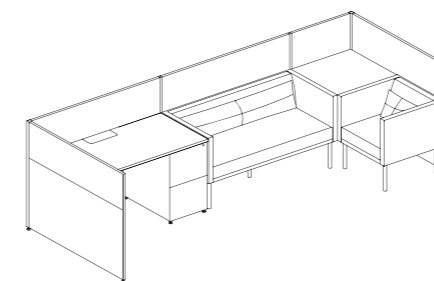

Table  
L Shape Table

OPTION(S)  
Long cushion for 1400W

开放式空间  
无扶手沙发带茶几组合  
W4900 D2100 H745

沙发  
两人位沙发·无扶手  
两人位沙发·左扶手  
两人位沙发·右扶手  
700W 转角沙发

茶几  
L形茶几

可选配置：  
长靠枕用于 1400W 沙发

Workplace  
Full Height Sofa with  
Avail A30/A50/A66 Panel Set  
W3760 D1460 H745