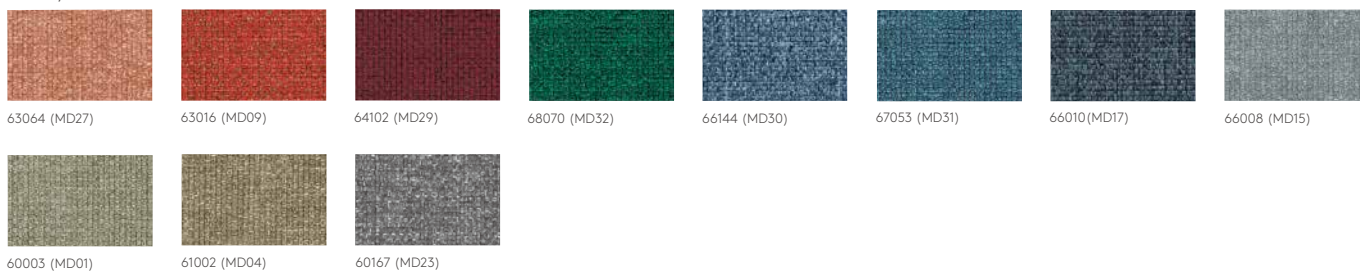

63016 (MD09)

64102 (MD29)

66008 (MD15)

66144 (MD30)

66010 (MD17)

68070 (MD32)

Seat Fabric 座椅布料

Medley*