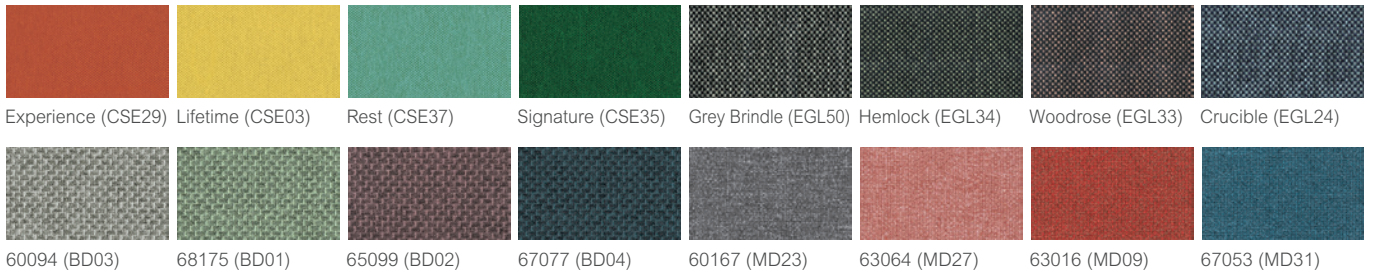

Sven

Lamex

Product 产品	Width 宽度 (mm)	Depth 深度 (mm)	Height 高度 (mm)	Seat Color 座椅颜色	Material 物料
1-Seater Sofa 1 座位沙发	760	800	1080	6 Leather Colors and 16 Fabric Color Options Available 6种皮革颜色及16种布料颜色	Fabric, Leather & Wooden Leg 布料、皮革及实木沙发脚

Material Option 物料选择

Seat Fabric 布料

Faux Leather 仿皮

Wood Leg 木脚

Remarks 备注:

Colour variation may occur on printed matters. Please refer to swatch cards or actual product sample.
颜色可能因印刷效果而出现差异，因此以色卡或真实样本为准。