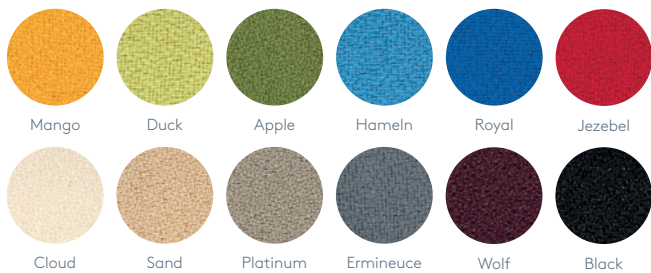

Tiro椅子精致简约，风格百搭，性价比高，是中小企业的的首选。其支撑网状椅背、可调节的高度以及倾仰功能使您能够高效而轻松地工作。

Highlights • 详细说明

Material Colors • 物料颜色

Fabric • 布料

This is just a selection of fabric colors. For color choice, please choose from lamex standard fabric.

对于颜色的选择，请参考美时标准布料。

Remarks 备注：

Colour variation may occur on printed matters. Please refer to swatch cards or actual product sample. 颜色可能因印刷效果而出现误差，因此以色卡或真实样本为准。

More fabric and leather colors are available for selection in Lamex Material Booklet. 美时物料系列手册提供更多标准布料和皮革颜色，以供选择。