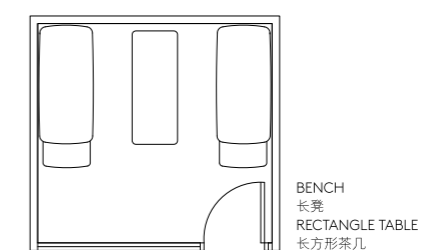

3100 x 2900 (9 SQM)