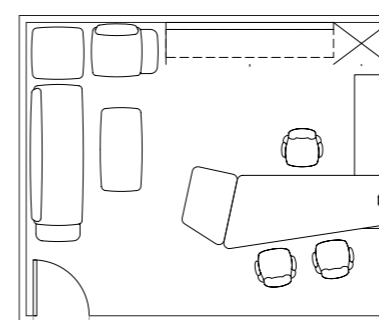

EXECUTIVE HAD W/SIDE CABINET
行政升降台带边柜
COMBINED CABINET W/WALL UNIT:
墙柜组合
WORK WALL UNIT W/METAL SHELVING
背景墙·带金属架
HANGING CABINET 吊柜
LOWER CABINET W/2 SWING DOOR W/PLATE
矮柜带双掩门·带柜顶板
4-DOOR CABINET 四门柜
1-SEATER SOFA 单位沙发
3-SEATER SOFA 三位沙发
RECTANGLE TABLE 圆形茶几
SQUARE TABLE 正方形茶几
CHAIR 椅子

5200 x 4200 (22 SQM)