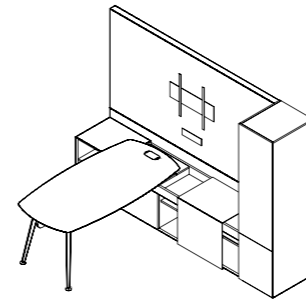

OFFICE / EXECUTIVE MAIN DESK & CABINET SET 办公空间/行政空间主桌配墙柜组合

EXECUTIVE: MAIN DESK W/SMART CABINET AND TV MOUNT WORK WALL UNIT CABINET SET

OVERALL SIZE:
W2900 D2080 H2000

MAIN DESK W/SMART CABINET, W/SLIDING SURFACE
WORK WALL UNIT W/TV MOUNT
OPEN SHELF STORAGE
SINGLE 2-DOOR WARDROBE

OPTION(S):
WARDROBE: 2-DOOR WARDROBE, 3-DOOR WARDROBE,
4-DOOR CABINET

行政空间：主桌带智能边柜配TV架背景
墙柜组合

总尺寸：
W2900 D2080 H2000

主桌带智能边柜，带滑板
背景墙，带TV架
空格柜
单上下门衣柜

可选配置：
衣柜：双门衣柜，三门衣柜，四门柜