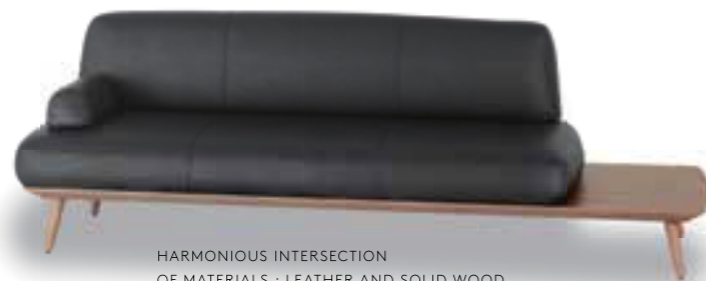

HARMONIOUS INTERSECTION OF MATERIALS : LEATHER AND SOLID WOOD
材质的和谐交集·真皮与实木的融合