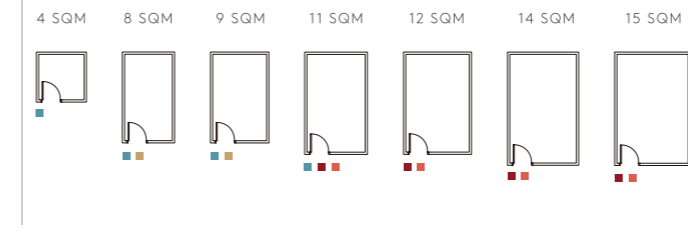

六种多功能设置组合，适合不同大小的房间类别。并代表了目前大部份客户的要求。

Room typologies: creating value with a choice of work settings

房间类别：通过选择合适的办公空间设置组合，来创造更美好的价值

Our versatile work settings are designed to fit a wide range of room types and sizes to suit all your office planning needs.

我们为各种不同房间类别和尺寸，设计了多样化的设置组合，以配合您不同办公室规划的需求。

Entry/Mid-level Managers 入门 / 中级管理人员

Senior Level Managers and Executives 中高级管理人员和高级管理人员

- EXECUTIVE 行政空间
- FOCUS 专注空间
- OFFICE 办公空间
- FLEX TEAM 团队空间
- HUDDLE 秘密洽谈空间
- CONFERENCE 会议空间