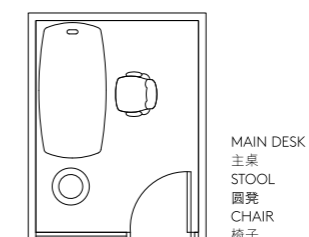

2100 x 2800 (6 SQM)