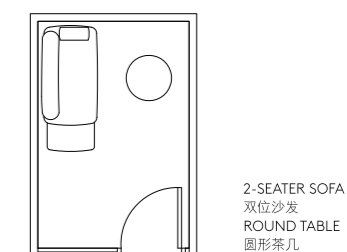

2000 x 3000 (6 SQM)