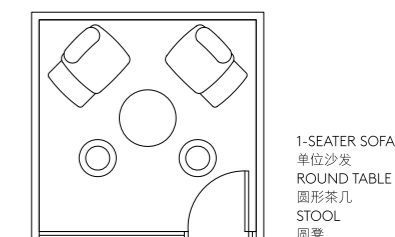

2800 x 2800 (8 SQM)