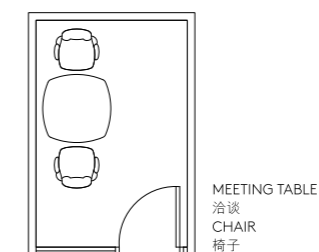

灵活高效的专注空间配置设计，能有效地支持个人专注工作、临时会议、非正式的几个人聚会或快速电话会议。

Focus: flexibility on-the-go

Ideal for impromptu meetings or a quick conference call.

专注空间: 即时灵活运用

各种临时会议和快速电话会议的理想场所

Room Size 房间面积
6 - 9 SQM

2000 x 3000 (6 SQM)