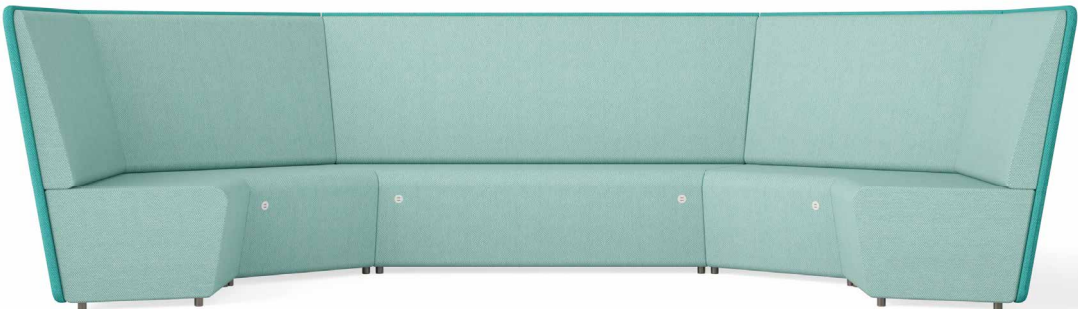

Meta Octagon

Product 产品	Width 宽度 (mm)	Depth 深度 (mm)	Height 高度 (mm)	Fabric Color 布料颜色	Material 物料
Meta Octagonal Sofa 八角形沙发	650	738	1,060	62 Fabric Colors and 10 Leather Colors Option 62种布料颜色及10种 皮革颜色选择	Fabric, Leather, Wood Print Membrane and Membrane 布料、皮革、木纹纸与 纯色纸
Meta Octagonal Sofa 八角形沙发	1,300	1,038	1,060		

Material Option 物料选择

Seat Fabric 座椅布料

Era*

Calendar (CSE19) Date (CSE24) Turn (CSE26) Experience (CSE29) Lifetime (CSE03) Notation (CSE36) Rest (CSE37) Signature (CSE35)

Youth (CSE39) Late (CSE43) Aeon(CSE20) Chapter (CSE08) Maturity (CSE40) Present (CSE13) Generation (CSE02) Prompt (CSE45)

Beech (PUE) 浅榉木 White Oak (PUK) 白橡木 Walnut (PUW) 胡桃木

Membrane 纯色纸

Warm White (WW) 三分亚光白

Artificial Leather 仿皮 - L380 Apply to X-Chair and Y-Chair only 只适用于X座椅与Y座椅

White (G33) Cream (G35) Red (G38) Brown (G2) Black (G8)