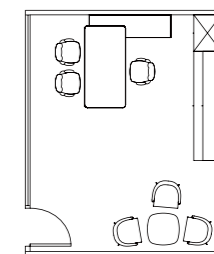

Room size: 22 SQM Color Option: Oak and White
房间面积: 22 SQM 色系选择: 橡木色及白色

Room Size 房间面积 17-40 SQM

3600 x 4700 (17 SQM)

4700 X 4200 (20 SQM)

5200 X 4200 (22 SQM)

5200 X 4200 (22 SQM)

Team Meeting

团队会议空间