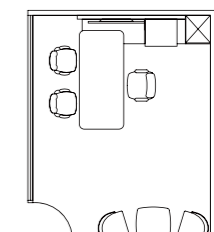

Room size: 22 SQM Color Option: Oak and White
房间面积: 22 SQM 色系选择: 橡木色及白色

Room Size 房间面积 17-40 SQM

3600 x 4700 (17 SQM)

4700 X 4200 (20 SQM)

5200 X 4200 (22 SQM)

5200 X 4200 (22 SQM)

Team Meeting

团队会议空间