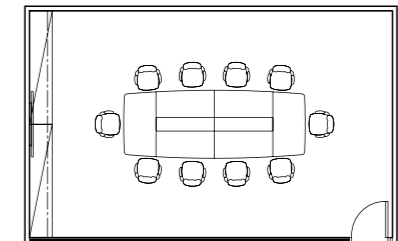

### 会议空间: 让邻近和远程团队合作无间

较大会议空间能提供自携设备连接和高科技电话会议功能

Room Size 房间面积  
20 - 40 SQM

4000 x 5000 (20 SQM)

CONFERENCE TABLE  
会议桌  
CHAIR  
椅子

8000 x 5000 (40 SQM)

CONFERENCE TABLE  
会议桌  
LOWER CABINET W/2 SETS OF DRAWERS W/PLATE  
矮柜带双边抽屉·带柜顶板  
CHAIR  
椅子