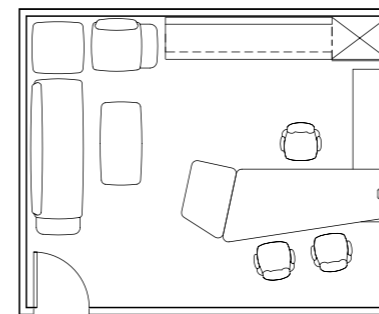

- EXECUTIVE HAD W/SIDE CABINET: 行政升降台带边柜
- COMBINED CABINET W/WALL UNIT: 墙柜组合
- WORK WALL UNIT W/METAL SHELVING: 背景墙·带金属架
- HANGING CABINET: 吊柜
- LOWER CABINET W/2 SWING DOOR W/PLATE: 矮柜带双掩门·带柜顶板
- 4-DOOR CABINET: 四门柜
- 1-SEATER SOFA: 单人沙发
- 3-SEATER SOFA: 三人沙发
- RECTANGLE TABLE: 圆形茶几
- SQUARE TABLE: 正方形茶几
- CHAIR: 椅子

5200 x 4200 (22 SQM)