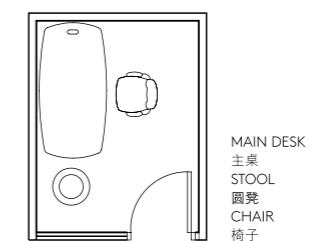

### 专注空间：即时灵活运用

各种临时会议和快速电话会议的理想场所

Room Size 房间面积  
6 - 9 SQM

2000 x 3000 (6 SQM)

2000 x 3000 (6 SQM)

2100 x 2800 (6 SQM)

2800 x 2800 (8 SQM)

3100 x 2900 (9 SQM)