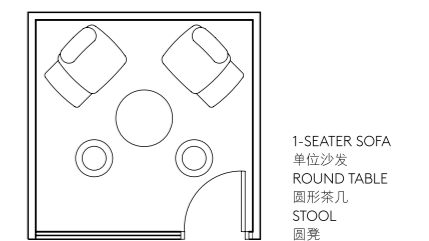

### 专注空间：即时灵活运用

各种临时会议和快速电话会议的理想场所

Room Size 房间面积  
6 - 9 SQM

2000 x 3000 (6 SQM)

2000 x 3000 (6 SQM)

2100 x 2800 (6 SQM)

2800 x 2800 (8 SQM)

3100 x 2900 (9 SQM)