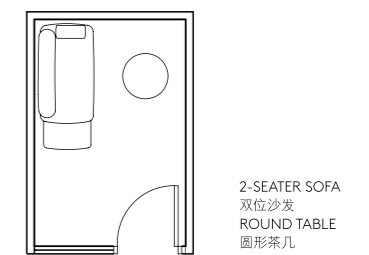

### 专注空间：即时灵活运用

各种临时会议和快速电话会议的理想场所

Room Size 房间面积  
6 - 9 SQM

2000 x 3000 (6 SQM)

2000 x 3000 (6 SQM)

2100 x 2800 (6 SQM)

2800 x 2800 (8 SQM)

3100 x 2900 (9 SQM)