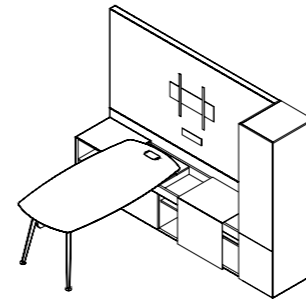

OFFICE / EXECUTIVE MAIN DESK & CABINET SET 办公空间/行政空间主桌配墙柜组合

EXECUTIVE: MAIN DESK W/SMART CABINET AND TV MOUNT WORK WALL UNIT CABINET SET

OVERALL SIZE:
W2900 D2080 H2000

MAIN DESK W/SMART CABINET, W/SLIDING SURFACE
WORK WALL UNIT W/TV MOUNT
OPEN SHELF STORAGE
SINGLE 2-DOOR WARDROBE

OPTION(S):
WARDROBE: 2-DOOR WARDROBE, 3-DOOR WARDROBE,
4-DOOR CABINET

行政空间：主桌带智能边柜配TV架背景
墙柜组合

总尺寸：
W2900 D2080 H2000

主桌带智能边柜，带滑板
背景墙，带TV架
空格柜
单上下门衣柜

可选配置：
衣柜：双门衣柜，三门衣柜，四门柜