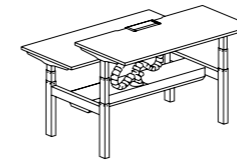

芸荟升降台

Height-adjustable Rectangular Desk
(3-stage Leg)
方形升降直台 (3节脚)
W: 1400, 1500, 1600
D: 700, 800
H: 635 - 1285

Metal Modesty Panel
金属前档板
W: 1100, 1200, 1300
H: 320
T: 12

MFC Modesty Panel
三聚氰胺板前档板
W: 1140, 1240, 1340
H: 350
T: 16