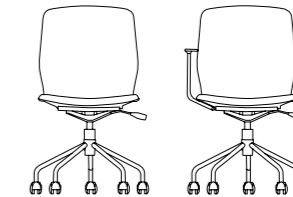

Multi-purpose Chair, 5-star Leg with Castors
多用途座椅带五星脚轮

Armrest 扶手 w/or w/o Armrest 带扶手 / 不带扶手
Frame Color 框架颜色 Black 黑色
Height 椅高 890mm - 950mm
Depth 椅深 470mm
Width 椅宽 470mm (w/o Armrest 不带扶手)
560mm (w/Armrest 带扶手)
Seating Height 座高 460mm - 520mm
Seating Depth 座深 450mm
Seating Width 座宽 470mm