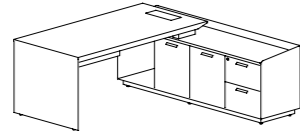

Connector, for Double Bench
连接器·双边升降共享台
W: 340
D: 110
H: 55

Vertical Wiring Box, for Connector
垂直走线槽·中间连接用
W: 125
D: 210
H: 380

Prime Executive Office 尚柏行政空间

Main Desk 办公桌

Main Desk
主桌
W: 1600 W: 1800 W: 2000
D: 800 D: 900 D: 900
H: 760 H: 760 H: 760