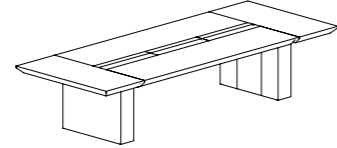

Conference Table 会议桌

Conference Table
会议桌带毛刷翻盖
W: 2400 W: 2800 W: 3200 W: 3600
D: 1200 D: 1400 D: 1400 D: 1400
H: 760 H: 760 H: 760 H: 760

Cabinet and Wardrobe 文件柜及衣柜

Mobile Pedestal with
3 Drawers
三抽活动柜
W: 450
D: 550
H: 600

Mobile Pedestal with
3 Drawers and Open Shelf
空格活动柜带三抽屉
W: 900
D: 550
H: 600

Low Cabinet with
2 Swing Doors
双掩门矮柜
W: 800,1000
D: 400
H: 800

Low Cabinet with 2 Swing Doors,
Open Shelf and Drawer
双掩门空格矮柜及抽屉
W: 1200
D: 400
H: 800

Middle Cabinet with
2 Swing Doors
双掩门中柜
W: 800,1000
D: 400
H: 1340