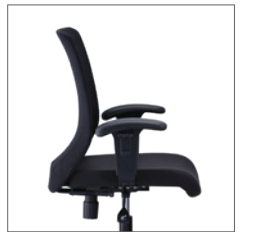

1. **7 Permanent contact**
   Supports your back when leaning backwards.
   追背功能
   座椅靠背保持持久舒适的承托。