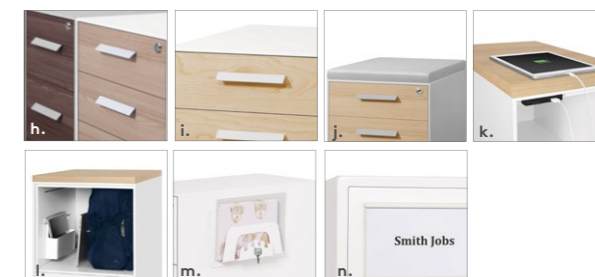

Metal Pedestal with MFC Surface - Wood-grain Series

钢制活动抽屉柜配三聚氰胺板面 - 木纹系列

- h. Durable metal mobile pedestal with natural wood-grain laminate drawer surface.
 - i. MFC wood-grain surface drawer with metal stylish handle.
 - j. Seat cushion on pedestal top to favor ad-hoc communication
 - k. Fixed Pedestal with USB socket is optional for use to support BYOD.
 - l. The pocket holder can be hanged into the inner or external slot of the fixed open-shelf pedestal for storage of arm-reached personal items.
 - m. The hanging mini file rack allows ad hoc storage of personal items.
 - n. The optional magnetic name plate is convenient to label personal pedestal while moving around.
- h. 持久耐用的钢制活动抽屉柜配以天然色调的三聚氰胺木纹面板。
 - i. 三聚氰胺木纹面板柜配金属拉手，有型时尚。
 - j. 活动柜上可以加座垫，便利协作沟通。
 - k. 可选用内置 USB 插座的固定抽屉柜，全天候连接自携装置。
 - l. 可利用抽屉柜内或外悬挂槽，将收纳挂盒固定于抽屉柜内或外，让个人物品触手可及。
 - m. 外挂小文件架可便捷存储临时个人物品。
 - n. 可选用磁贴名牌架，以便携带时识别个人抽屉柜。