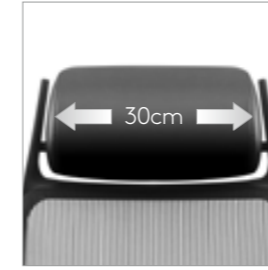

## 傲赏工作椅

Sponge Headrest  
海绵头枕

Breathable Mesh  
透气网背

Adjustable Lumbar Support  
可调节靠背支撑

Adjustable Seat Height  
可调节座椅高度

Adjustable Armrest  
可调节扶手

Adjustable Tension Control  
可调节拉力控制旋钮