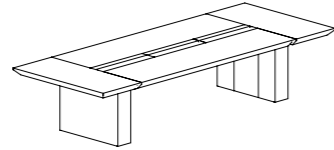

Conference Table 会议桌

Conference Table
会议桌带毛刷翻盖
W: 2400 W: 2800 W: 3200 W: 3600
D: 1200 D: 1400 D: 1400 D: 1400
H: 760 H: 760 H: 760 H: 760

Cabinet and Wardrobe 文件柜及衣柜

Mobile Pedestal with
3 Drawers
三抽活动柜
W: 450
D: 550
H: 600

Mobile Pedestal with
3 Drawers and Open Shelf
空格活动柜带三抽屉
W: 900
D: 550
H: 600

Low Cabinet with
2 Swing Doors
双掩门矮柜
W: 800,1000
D: 400
H: 800

Low Cabinet with 2 Swing Doors,
Open Shelf and Drawer
双掩门空格矮柜及抽屉
W: 1200
D: 400
H: 800

Middle Cabinet with
2 Swing Doors
双掩门中柜
W: 800,1000
D: 400
H: 1340