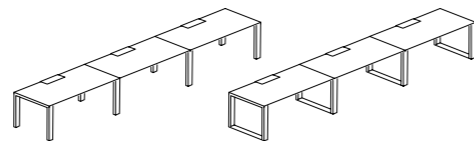

Single-sided Bench for 3 staffs
单边台 · 3 人
W: 3600, 4200, 4500, 4800
D: 600, 700
H: 745

Desktop Screen 桌上屏风

Flip Top 走线翻盖

Cable 走线