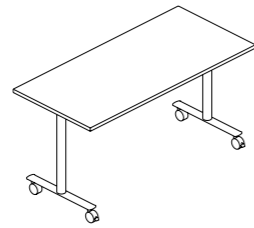

Unfoldable Training Table with Castors
非折叠培训台带脚轮
W: 1200, 1400, 1500, 1600
D: 600, 700
H: 755