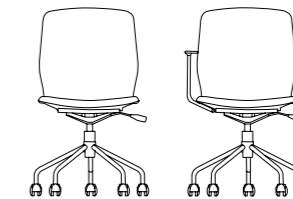

Multi-purpose Chair, 5-star Leg with Castors
多用途座椅带五星脚轮

Armrest 扶手 w/or w/o Armrest 带扶手 / 不带扶手
Frame Color 框架颜色 Black 黑色
Height 椅高 890mm - 950mm
Depth 椅深 470mm
Width 椅宽 470mm (w/o Armrest 不带扶手)
560mm (w/Armrest 带扶手)
Seating Height 座高 460mm - 520mm
Seating Depth 座深 450mm
Seating Width 座宽 470mm