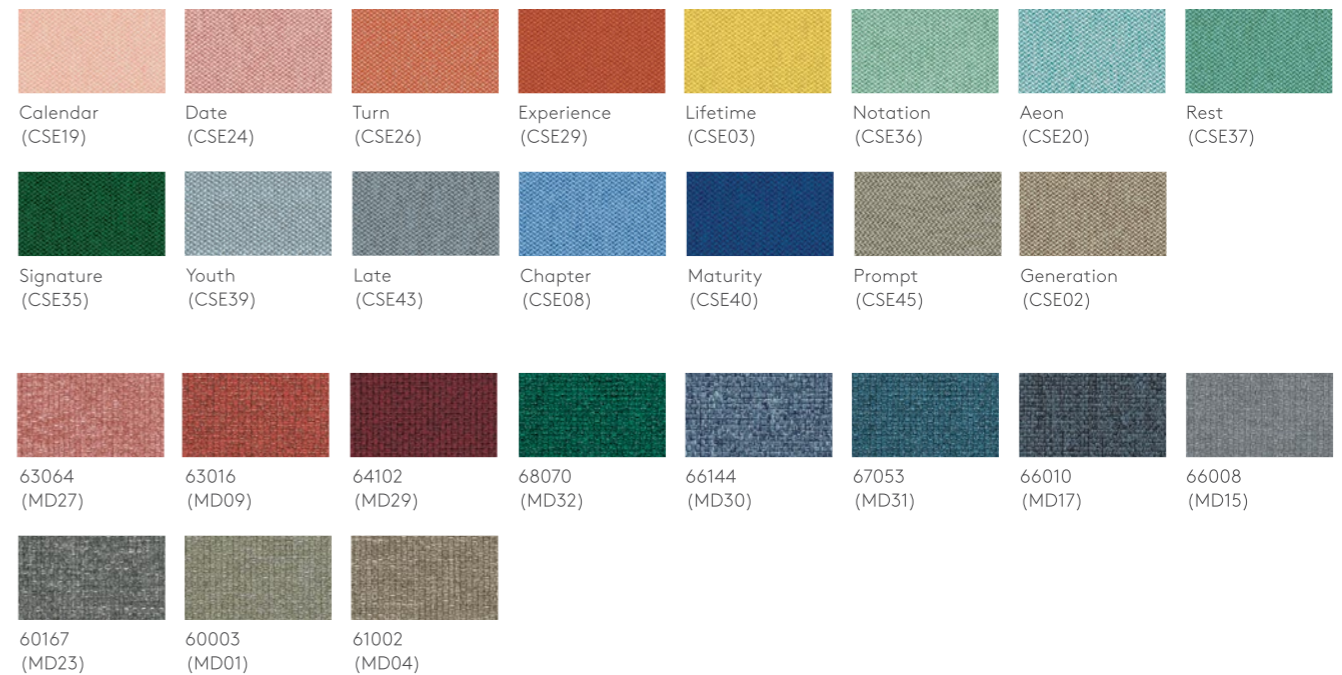

Material Option 物料选择

Fabric Color 布料颜色