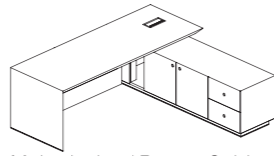

STATEMENT OF LINE
详细说明

Main desk, CN/HK socket, wood leg
独立主桌, 中式/英式插座
可选, 木脚
W1600 x D900 x H760
W1800 x D900 x H760
W2000 x D900 x H760
W2200 x D900 x H760

Main desk w/ Pedestal, CN/HK socket, wood leg
主桌带柜桶, 中式/英式插座
可选, 木脚
W1800 x D900 x H760
W2000 x D900 x H760