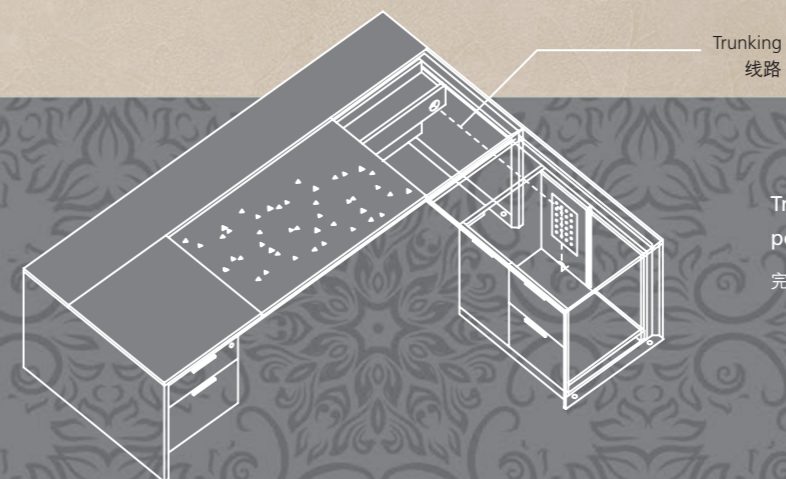

环保涂装工艺

君瑞在设计和生产过程中，全系列采用UV漆工艺。通过高强度的UV强光照射，生产过程不会产生危及健康的甲醛及可溶性的重金属如铅、镉、铬、汞等，并且还有效分解板材中有害物质。漆膜不易褪色、不易刮花，环保又耐用。