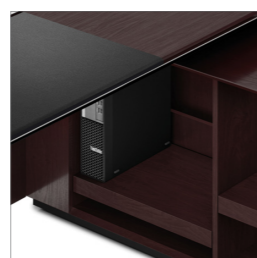

Storage Space for a CPU Workstation
电脑工作站储存空间