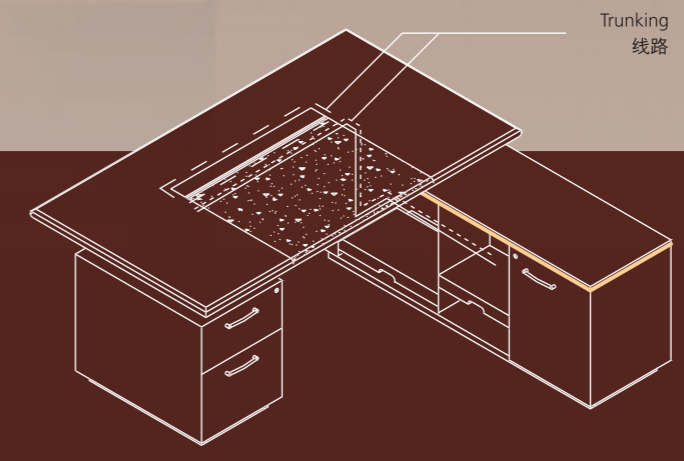

遵循人体工程学原理精细打造，每一个细节都一丝不苟。精妙贴心的设计，兼顾美学与实用。配备俱全的功能结构及附加配件，令沉稳内涵更趋丰富。

Quiet utility  
匠心独具

Cleverly concealed wire routing and power sockets  
铝合金拉丝走线翻盖板，将电源插座巧妙隐藏

Smooth and quiet soft closing function  
缓冲装置使抽屉开合宁静顺滑