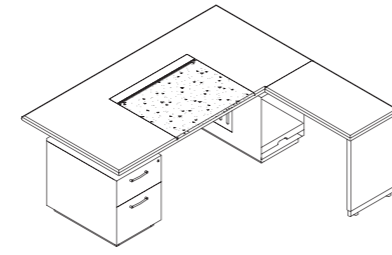

Executive desk w/ pedestal, return
主桌·连抽屉柜及边桌

return at right
边桌在右边

GDRR1818(C/H) ( ) - W1800 x D1880 x H750
GDRR2018(C/H) ( ) - W2000 x D1880 x H750
GDRR2220(C/H) ( ) - W2200 x D2000 x H750
GDRR2420(C/H) ( ) - W2400 x D2000 x H750

return at left
边桌在左边

GDRL1818(C/H) ( ) - W1800 x D1880 x H750
GDRL2018(C/H) ( ) - W2000 x D1880 x H750
GDRL2220(C/H) ( ) - W2200 x D2000 x H750
GDRL2420(C/H) ( ) - W2400 x D2000 x H750