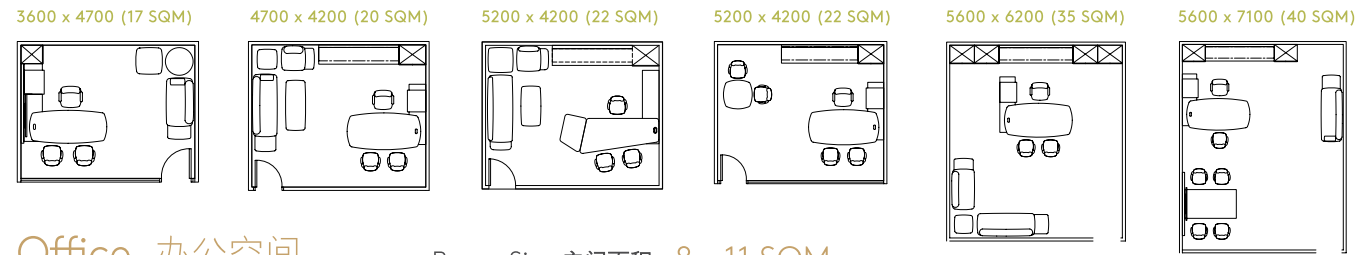

Room configuration: Customized your space

办公室组合配置：为你定制灵活多变的工作空间

Executive 行政空间

Room Size 房间面积 17 - 40 SQM

Office 办公空间

Room Size 房间面积 8 - 11 SQM

Focus 专注空间

Room Size 房间面积 6 - 9 SQM