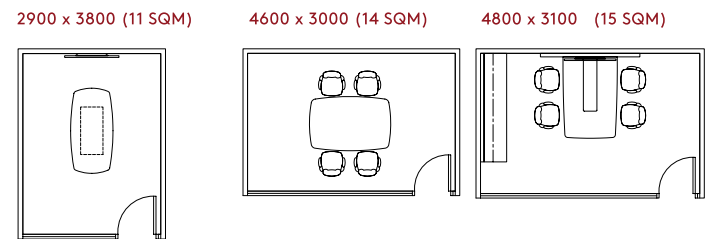

Flex Team 团队空间

Room Size 房间面积 11 - 15 SQM