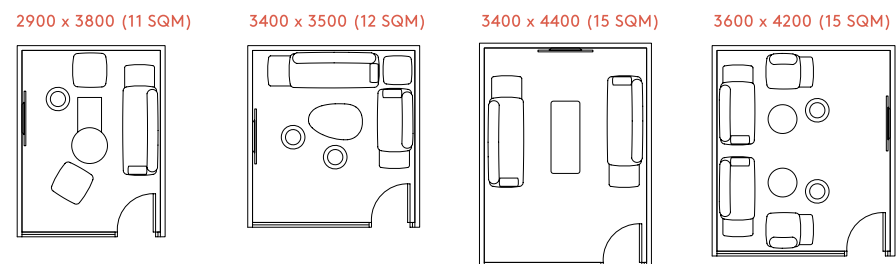

Room configuration: Customized your space

办公室组合配置：为你定制灵活多变的工作空间

Executive 行政空间

Room Size 房间面积 17 - 40 SQM

Office 办公空间

Room Size 房间面积 8 - 11 SQM

Focus 专注空间

Room Size 房间面积 6 - 9 SQM

Flex Team 团队空间

Room Size 房间面积 11 - 15 SQM

Huddle 私密洽谈空间

Room Size 房间面积 11 - 15 SQM

Conference 会议空间

Room Size 房间面积 20 - 40 SQM

Color & material: Refresh your workplace

色彩和材质：让您的工作空间焕然一新