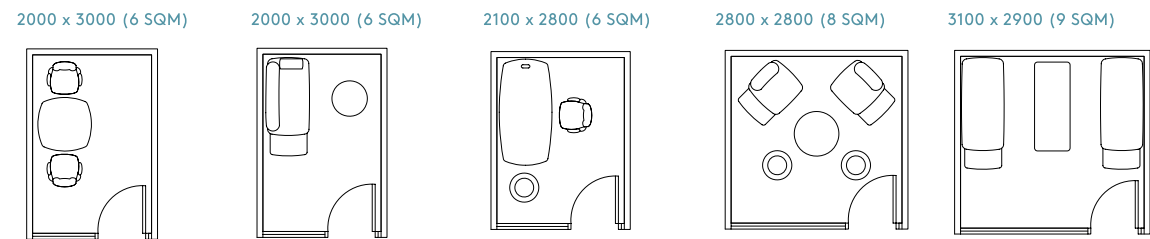

Room configuration: Customized your space

办公室组合配置：为你定制灵活多变的工作空间

Executive 行政空间

Room Size 房间面积 17 - 40 SQM

Office 办公空间

Room Size 房间面积 8 - 11 SQM

Focus 专注空间

Room Size 房间面积 6 - 9 SQM