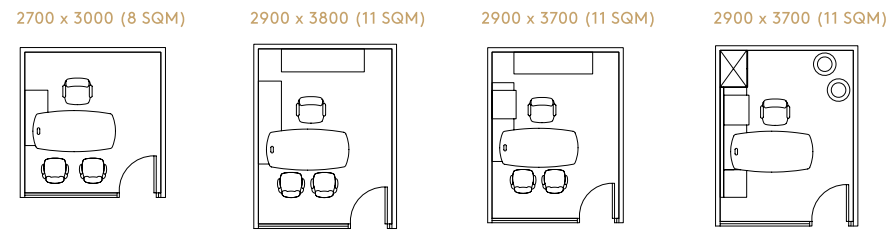

Room configuration: Customized your space

办公室组合配置：为你定制灵活多变的工作空间

Executive 行政空间

Room Size 房间面积 17 - 40 SQM

Office 办公空间

Room Size 房间面积 8 - 11 SQM

Focus 专注空间

Room Size 房间面积 6 - 9 SQM