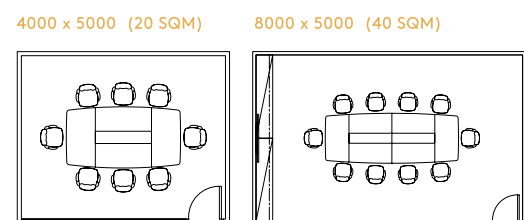

Flex Team 团队空间

Room Size 房间面积 11 - 15 SQM

Huddle 私密洽谈空间

Room Size 房间面积 11 - 15 SQM

Conference 会议空间

Room Size 房间面积 20 - 40 SQM

Color & material: Refresh your workplace

色彩和材质：让您的工作空间焕然一新