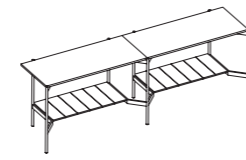

Longhouse Bench 共享台

Bench 共享台  
W: 1230, 1430, 1530, 1630  
D: 1290, 1490, 1590  
H: 740

High Bench 站立共享台  
W: 1230, 1430, 1530, 1630  
D: 1290, 1490, 1590  
H: 1050

Single Bench 单边共享台  
W: 1230, 1430, 1530, 1630  
D: 660, 760, 810  
H: 740

Single High Bench 单边站立共享台  
W: 1230, 1430, 1530, 1630  
D: 660, 760, 810  
H: 1050

Social Table 社交高桌  
W: 1630, 2030  
D: 1090  
H: 1050

Pavilion\*1 (Without Curtain) 多功能舱\*1 (不包括窗帘)  
W: 2230  
D: 1290, 1490, 1590  
H: 2300