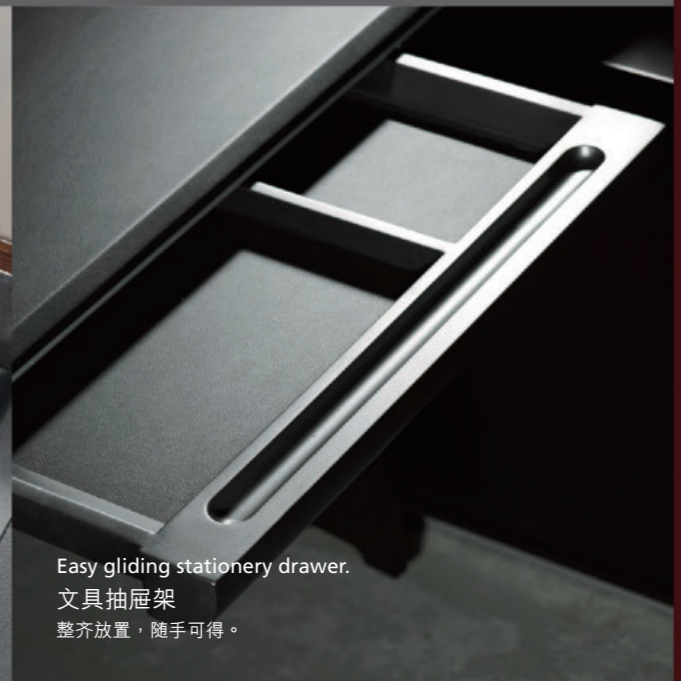

境，由心生。君威大班桌，承载著对极致的不懈追求，以尊雅为基调，甄选精品材质，融合人体工学设计，创造从容之境，缔造权威空间。每一细节，皆为决策者三思于前，力行于后。

动静间，执掌全局

Adjustable LCD screen.
可升降LCD屏
随时、随需，为您所用。

Built-in socket with
handy wire management.
内置插座
整洁简约，便于线路管理。

Easy gliding stationery drawer.
文具抽屉架
整齐放置，随手可得。