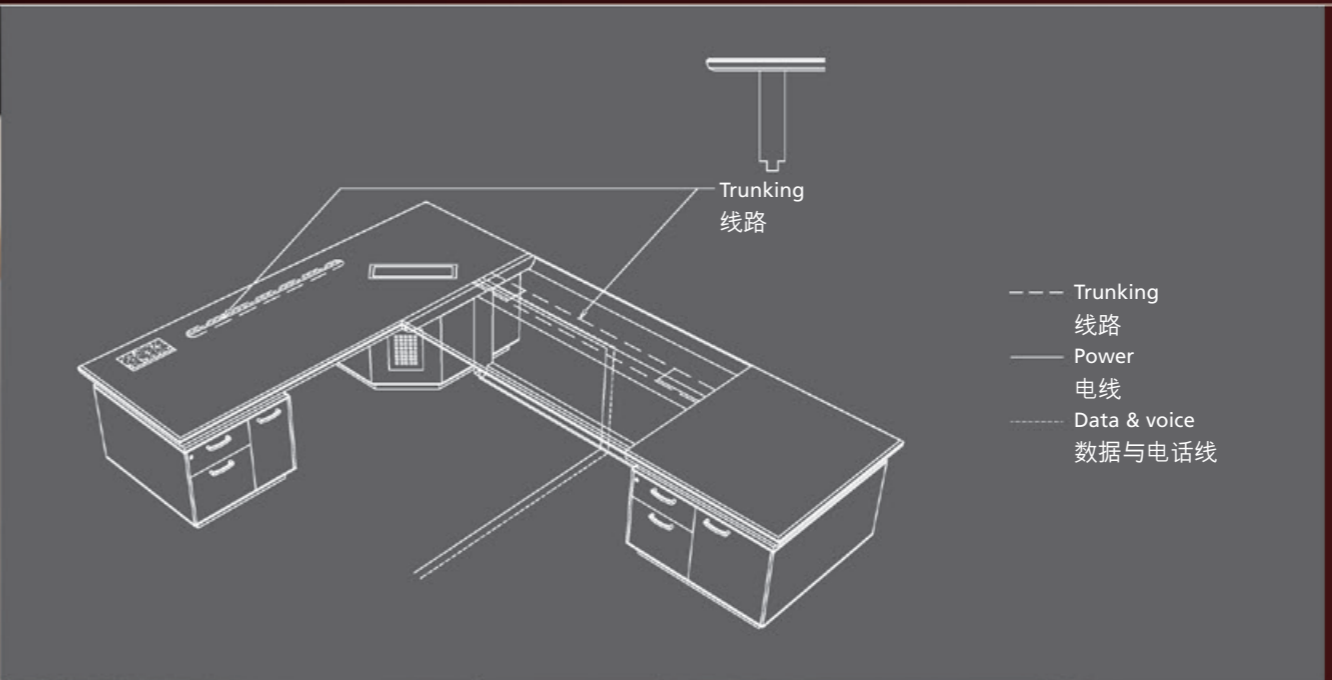

君威系列大班桌，专为总裁级管理人员而设，以人性为设计之本，以质感诠释尊贵，想您所享，让每一细节都能契合您的办公所需，打造得心应手的至尊办公美学。

至臻，只为至尊

君临天下 · 威望素著
MAJESTY

A COMMANDING POSITION Let the Majesty executive desk enhance your confidence. Its smart ergonomic design, superior quality build and innovative detail delivers flawless functionality. Sit safe in the knowledge that everything is efficiently at your fingertips. Take command and take comfort from your surroundings.

境，由心生。君威大班桌，承载著对极致的不懈追求，以尊雅为基调，甄选精品材质，融合人体工学设计，创造从容之境，缔造权威空间。每一细节，皆为决策者三思于前，力行于后。

动静间，执掌全局

Adjustable LCD screen.
可升降LCD屏
随时、随需，为您所用。

Built-in socket with
handy wire management.
内置插座
整洁简约，便于线路管理。

Easy gliding stationery drawer.
文具抽屉架
整齐放置，随手可得。