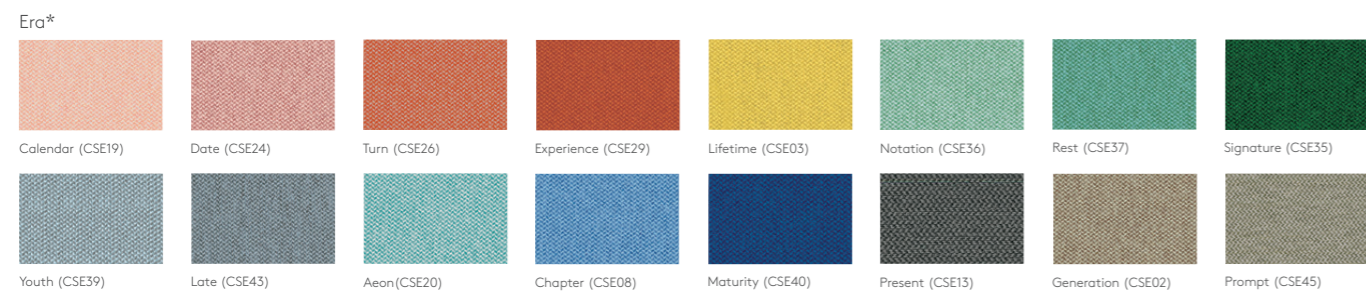

可选 Syn 桌形状：

Material Options 材质上乘 配型多选

A striking array of colour and material options are available to match the design of any contemporary offices at ease. 设有多种系列的炫目色彩和材质选择，可自由配搭，以满足任何一种当代办公场所设计的需求。

Seat Fabric 座椅布料