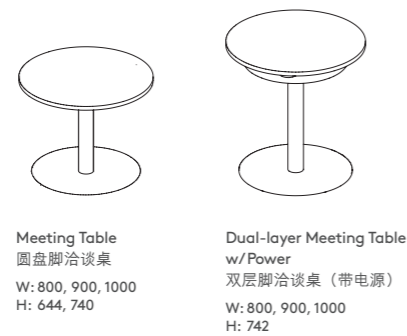

X-Disc Chair
X- 圆盘椅

Sofa (Bundle), Low Hub
沙发套装, 矮扶手
W900, 1200, 1500

Sofa (Bundle), High Hub
沙发套装, 高扶手
W900, 1200, 1500

Single Chair
单椅

Stool
矮凳

Pouf
大圆凳
Ø1200 H435

Lounge Seating 卡位沙发 (套装)

Basic
基本款
W960 D655 H1350
W1260 D655 H1350
W1560 D655 H1350

Music
音乐款
W960 D655 H1600
W1260 D655 H1600
W1560 D655 H1600

Statement of line 产品线

Modular Accessories 模组搭配品

Coffee Table 茶几

Syn Table Syn桌

Occasional Table 休闲桌

Meeting Table 洽谈桌

Syn Table Optional Desktop Shape