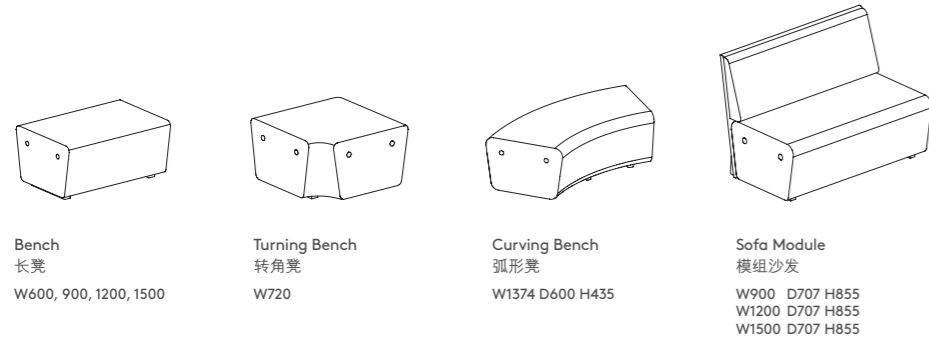

Statement of line 产品线

Modular Elements 模组元素

Bench
长凳
W600, 900, 1200, 1500

Turning Bench
转角凳
W720

Curving Bench
弧形凳
W1374 D600 H435

Sofa Module
模组沙发
W900 D707 H855
W1200 D707 H855
W1500 D707 H855