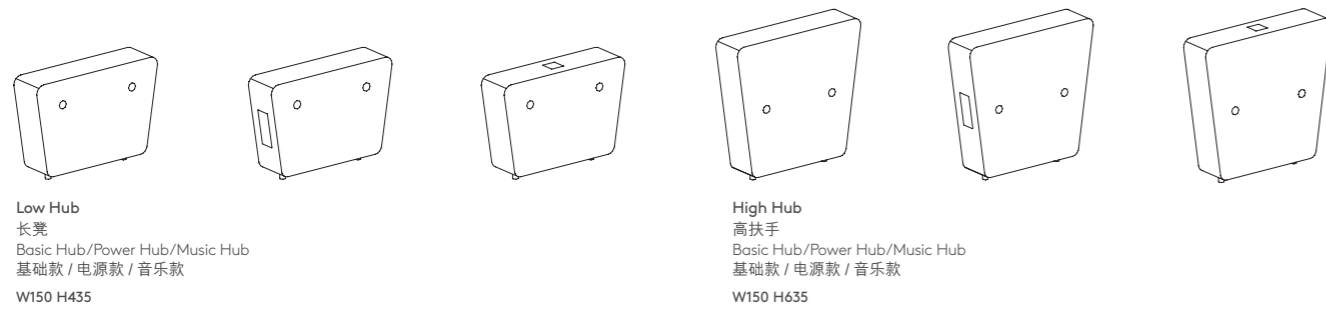

Statement of line 产品线

Modular Elements 模组元素

Bench
长凳
W600, 900, 1200, 1500

Turning Bench
转角凳
W720

Curving Bench
弧形凳
W1374 D600 H435

Sofa Module
模组沙发
W900 D707 H855
W1200 D707 H855
W1500 D707 H855

Low Hub
长凳
Basic Hub/Power Hub/Music Hub
基础款 / 电源款 / 音乐款
W150 H435