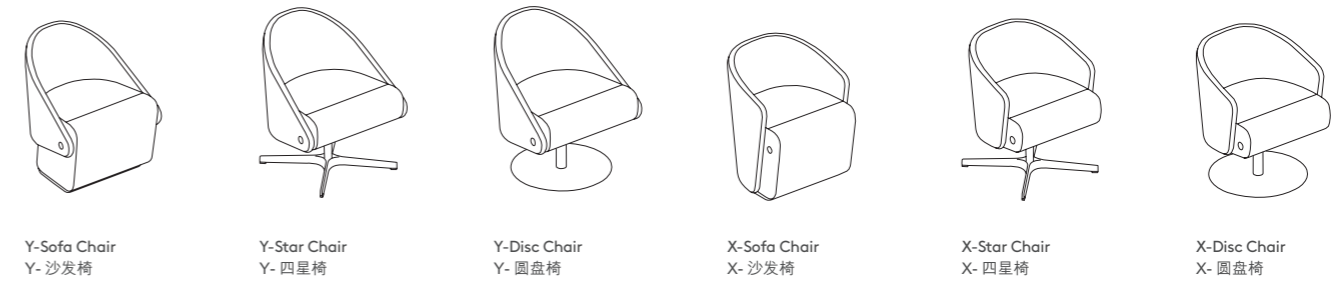

High Hub
高扶手
Basic Hub/Power Hub/Music Hub
基础款 / 电源款 / 音乐款
W150 H635

Meeting Lounge Seating, Shell Module
共享卡位模组
W2270 D1270 H1350
W2270 D1570 H1350

Meeting Cabin, Shell Module
共享舱模组
W2270 D1270 H1600
W2270 D1570 H1600

Meeting Desking Module A
会议台模组 A
(Power not include 不含电源)
W700 D1100 H835 (desk H720)
W700 D1400 H835 (desk H720)

Meeting Desking Module B
会议台模组 B
(Power not include 不含电源)
W700 D1100 H835 (desk H720)
W700 D1400 H835 (desk H720)

Octagonal Sofa
八角形沙发
W650 D7380 H1060
W1300 D1038 H1060

Statement of line 产品线

Meta Products 单品

Y-Sofa Chair
Y- 沙发椅

Y-Star Chair
Y- 四星椅

Y-Disc Chair
Y- 圆盘椅

X-Sofa Chair
X- 沙发椅

X-Star Chair
X- 四星椅

X-Disc Chair
X- 圆盘椅

Sofa (Bundle), Low Hub
沙发套装, 矮扶手
W900, 1200, 1500

Sofa (Bundle), High Hub
沙发套装, 高扶手
W900, 1200, 1500

Single Chair
单椅

Stool
矮凳

Pouf
大圆凳
Ø1200 H435

Lounge Seating 卡位沙发 (套装)

Basic
基本款
W960 D655 H1350
W1260 D655 H1350
W1560 D655 H1350