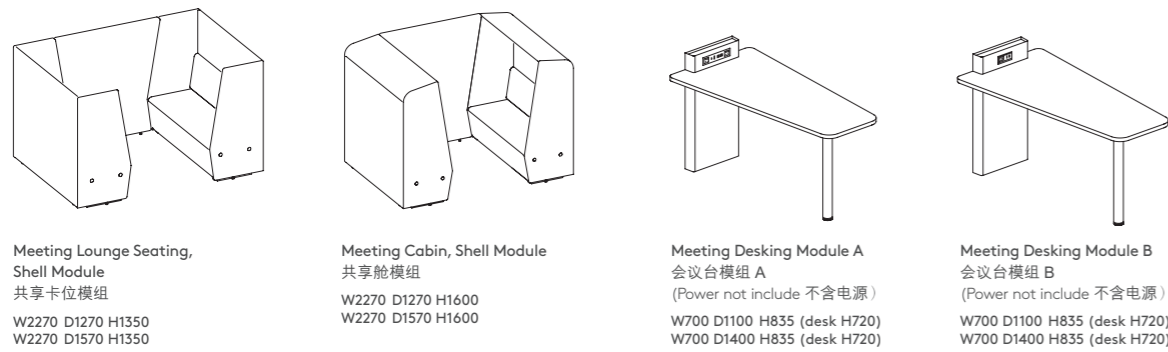

Meta 的多功能模块化座椅设计，可按实用需求创建不同的办公场景，能有效促进自发的团队协作互动，无论是非正式会议、独立讨论、培训或演讲，Meta 可容易满足 10 人以上的团队空间使用需求。

ured
take,
ments
ur
th

Meta Bench with End Shelf, Bundle Sofa, Y-Disc Chair, Round Star Table,
Round Coffee Table, Rectangular Coffee Table and Stool
Meta 长凳带边几、沙发套装、Y-圆盘椅、圆形四星休闲椅、圆形茶几、长方形茶几及矮凳

Statement of line 产品线

Modular Elements 模组元素

Bench
长凳
W600, 900, 1200, 1500

Turning Bench
转角凳
W720

Curving Bench
弧形凳
W1374 D600 H435

Sofa Module
模组沙发
W900 D707 H855
W1200 D707 H855
W1500 D707 H855

Low Hub
长凳
Basic Hub/Power Hub/Music Hub
基础款 / 电源款 / 音乐款
W150 H435

High Hub
高扶手
Basic Hub/Power Hub/Music Hub
基础款 / 电源款 / 音乐款
W150 H635

Meeting Lounge Seating, Shell Module
共享卡位模组
W2270 D1270 H1350
W2270 D1570 H1350

Meeting Cabin, Shell Module
共享舱模组
W2270 D1270 H1600
W2270 D1570 H1600