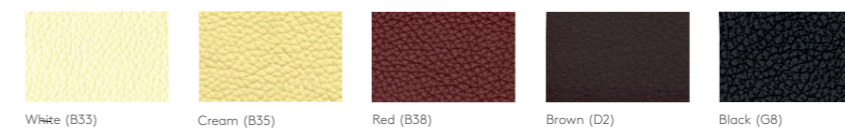

可选 Syn 桌形状：

Material Options 材质上乘 配型多选

A striking array of colour and material options are available to match the design of any contemporary offices at ease. 设有多种系列的炫目色彩和材质选择，可自由配搭，以满足任何一种当代办公场所设计的需求。

Seat Fabric 座椅布料

Material Options 材质上乘 配型多选

Seat Fabric 座椅布料

Artificial Leather 仿皮 - L380 Apply to X-Chair and Y-Chair only 只适用于X座椅与Y座椅

True Leather 真皮 - Apply to X-Chair and Y-Chair only 只适用于X座椅与Y座椅

Half Leather 半真皮 - L680/ Full Leather 全真皮 - L980 Half Leather 半真皮 - L600