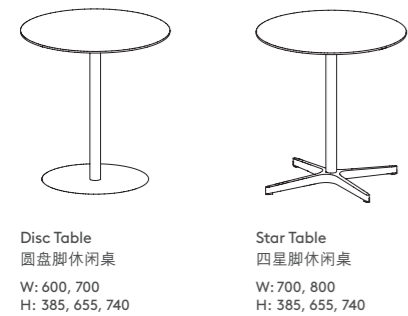

X-Disc Chair
X- 圆盘椅

Sofa (Bundle), Low Hub
沙发套装, 矮扶手
W900, 1200, 1500

Sofa (Bundle), High Hub
沙发套装, 高扶手
W900, 1200, 1500

Single Chair
单椅

Stool
矮凳

Pouf
大圆凳
Ø1200 H435

Lounge Seating 卡位沙发 (套装)

Basic
基本款
W960 D655 H1350
W1260 D655 H1350
W1560 D655 H1350

Music
音乐款
W960 D655 H1600
W1260 D655 H1600
W1560 D655 H1600

Statement of line 产品线

Modular Accessories 模组搭配品

Coffee Table 茶几

Syn Table Syn桌

Occasional Table 休闲桌

Meeting Table 洽谈桌

Syn Table Optional Desktop Shape