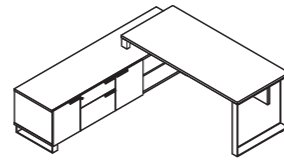

Wood Door Cabinet
H : 1950
D : 400, 470
W: 450

Cabinet w/ 7 swing doors
H : 2200, 2400
D : 511
W: 2950

Tri(MFC) STATEMENT OF LINE

Desks

Main desk
D : 800, 900
W : 1600, 1800, 2000

Extension
D : 600, 700
W : 1000, 1100, 1200, 1300