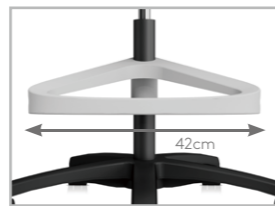

Relaxed Footrest
舒适的脚踏

Footrest measures a wide 42-cm, relieving pressure and discomfort from long sedentary periods.

脚踏板宽度42厘米，可轻松减轻久坐带来的压力和缓解脚部不适。