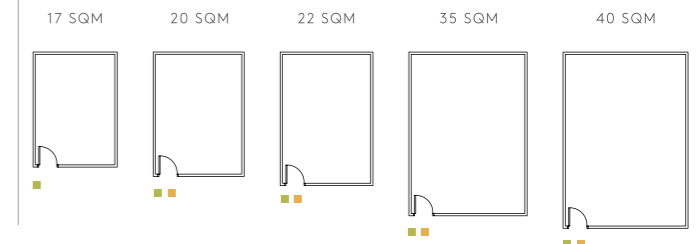

六种多功能设置组合，适合不同大小的房间类别。并代表了目前大部份客户的要求。

Room typologies: creating value with a choice of work settings

房间类别：通过选择合适的办公空间设置组合，来创造更美好的价值

Our versatile work settings are designed to fit a wide range of room types and sizes to suit all your office planning needs.

我们为各种不同房间类别和尺寸，设计了多样化的设置组合，以配合您不同办公室规划的需求。

Entry/Mid-level Managers 入门 / 中级管理人员

Senior Level Managers and Executives 中高级管理人员和高级管理人员

- EXECUTIVE 行政空间
- FOCUS 专注空间
- OFFICE 办公空间
- FLEX TEAM 团队空间
- HUDDLE 秘密洽谈空间
- CONFERENCE 会议空间