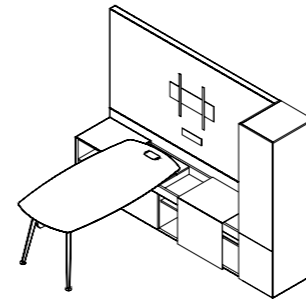

OPTION(S):
WARDROBE: 2-DOOR WARDROBE

办公空间：主桌带长边柜配矮背景
墙柜组合

总尺寸：
W2900 D2080 H1200

主桌带长边柜
背景墙，带金属架
空格柜
单门衣柜

可选配置：
衣柜：双门衣柜

OFFICE / EXECUTIVE MAIN DESK & CABINET SET 办公空间/行政空间主桌配墙柜组合

EXECUTIVE: MAIN DESK W/SMART CABINET AND TV MOUNT WORK WALL UNIT CABINET SET