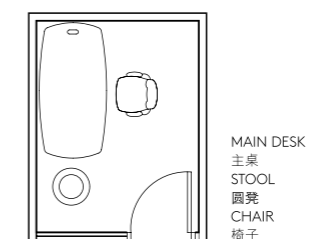

2100 x 2800 (6 SQM)