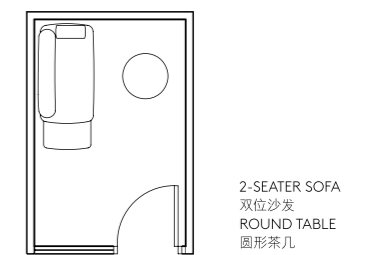

2000 x 3000 (6 SQM)