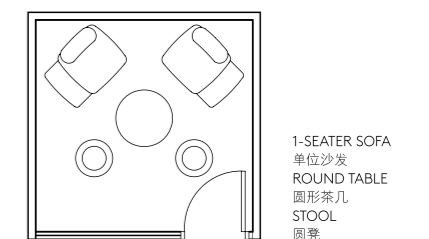

2800 x 2800 (8 SQM)