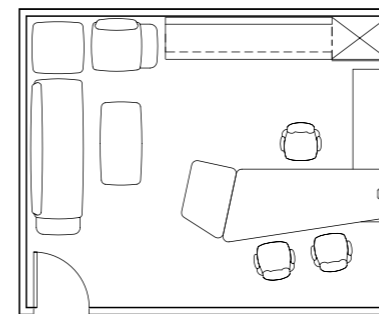

EXECUTIVE HAD W/SIDE CABINET
行政升降台带边柜
COMBINED CABINET W/WALL UNIT:
墙柜组合
WORK WALL UNIT W/METAL SHELVING
背景墙·带金属架
HANGING CABINET 吊柜
LOWER CABINET W/2 SWING DOOR W/PLATE
矮柜带双掩门·带柜顶板
4-DOOR CABINET 四门柜
1-SEATER SOFA 单位沙发
3-SEATER SOFA 三位沙发
RECTANGLE TABLE 圆形茶几
SQUARE TABLE 正方形茶几
CHAIR 椅子

5200 x 4200 (22 SQM)