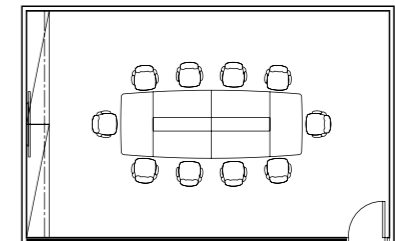

会议空间: 让邻近和远程团队合作无间

较大会议空间能提供自携设备连接和高科技电话会议功能

Room Size 房间面积
20 - 40 SQM

4000 x 5000 (20 SQM)

CONFERENCE TABLE
会议桌
CHAIR
椅子

8000 x 5000 (40 SQM)

CONFERENCE TABLE
会议桌
LOWER CABINET W/2 SETS OF DRAWERS W/PLATE
矮柜带双边抽屉·带柜顶板
CHAIR
椅子