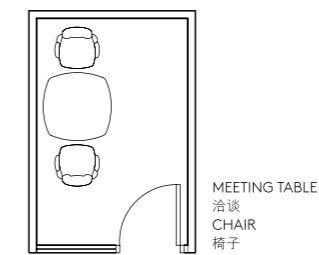

灵活高效的专注空间配置设计，能有效地支持个人专注工作、临时会议、非正式的几个人聚会或快速电话会议。

Focus: flexibility on-the-go

Ideal for impromptu meetings or a quick conference call.

专注空间：即时灵活运用

各种临时会议和快速电话会议的理想场所

Room Size 房间面积
6 - 9 SQM

2000 x 3000 (6 SQM)