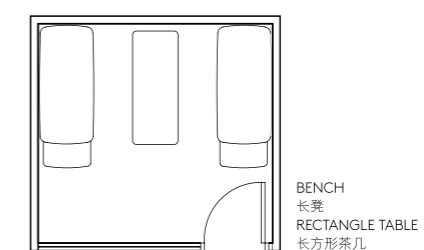

3100 x 2900 (9 SQM)