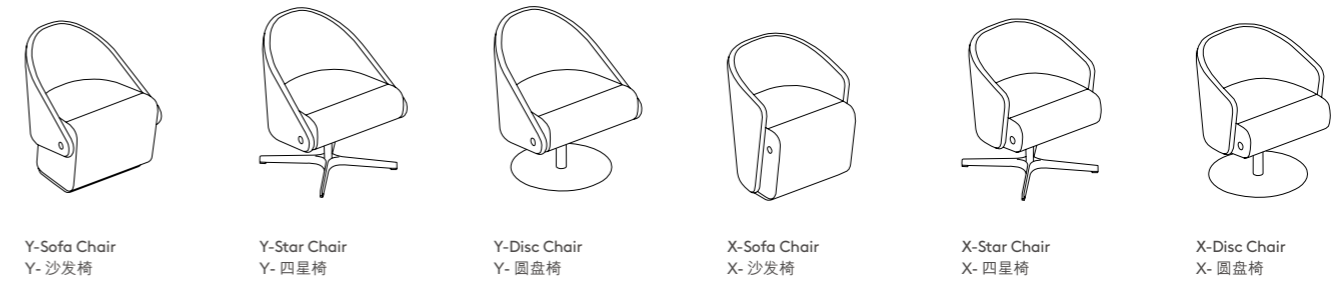

High Hub
高扶手
Basic Hub/Power Hub/Music Hub
基础款 / 电源款 / 音乐款
W150 H635

Meeting Lounge Seating, Shell Module
共享卡位模组
W2270 D1270 H1350
W2270 D1570 H1350

Meeting Cabin, Shell Module
共享舱模组
W2270 D1270 H1600
W2270 D1570 H1600

Meeting Desking Module A
会议台模组 A
(Power not include 不含电源)
W700 D1100 H835 (desk H720)
W700 D1400 H835 (desk H720)

Meeting Desking Module B
会议台模组 B
(Power not include 不含电源)
W700 D1100 H835 (desk H720)
W700 D1400 H835 (desk H720)

Octagonal Sofa
八角形沙发
W650 D7380 H1060
W1300 D1038 H1060

Statement of line 产品线

Meta Products 单品

Y-Sofa Chair
Y- 沙发椅

Y-Star Chair
Y- 四星椅

Y-Disc Chair
Y- 圆盘椅

X-Sofa Chair
X- 沙发椅

X-Star Chair
X- 四星椅

X-Disc Chair
X- 圆盘椅

Sofa (Bundle), Low Hub
沙发套装, 矮扶手
W900, 1200, 1500

Sofa (Bundle), High Hub
沙发套装, 高扶手
W900, 1200, 1500

Single Chair
单椅

Stool
矮凳

Pouf
大圆凳
Ø1200 H435

Lounge Seating 卡位沙发 (套装)

Basic
基本款
W960 D655 H1350
W1260 D655 H1350
W1560 D655 H1350