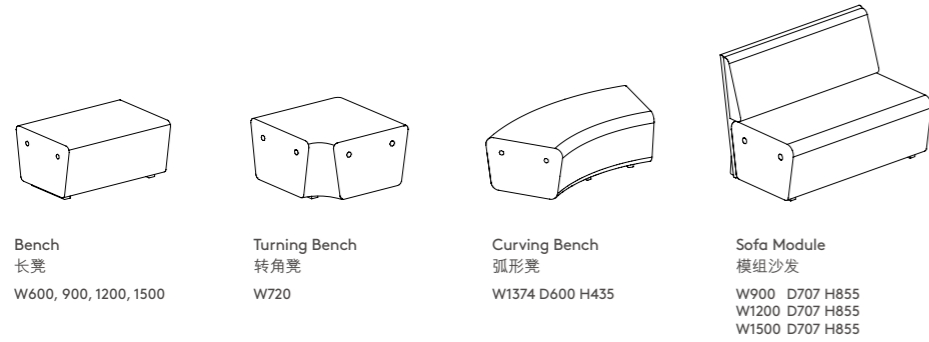

Statement of line 产品线

Modular Elements 模组元素

Bench
长凳
W600, 900, 1200, 1500

Turning Bench
转角凳
W720

Curving Bench
弧形凳
W1374 D600 H435

Sofa Module
模组沙发
W900 D707 H855
W1200 D707 H855
W1500 D707 H855