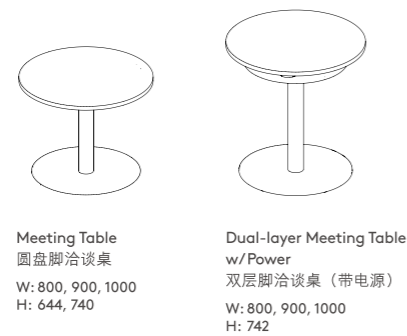

X-Disc Chair
X- 圆盘椅

Sofa (Bundle), Low Hub
沙发套装, 矮扶手
W900, 1200, 1500

Sofa (Bundle), High Hub
沙发套装, 高扶手
W900, 1200, 1500

Single Chair
单椅

Stool
矮凳

Pouf
大圆凳
Ø1200 H435

Lounge Seating 卡位沙发 (套装)

Basic
基本款
W960 D655 H1350
W1260 D655 H1350
W1560 D655 H1350

Music
音乐款
W960 D655 H1600
W1260 D655 H1600
W1560 D655 H1600

Statement of line 产品线

Modular Accessories 模组搭配品

Coffee Table 茶几

Syn Table Syn桌

Occasional Table 休闲桌

Meeting Table 洽谈桌

Syn Table Optional Desktop Shape