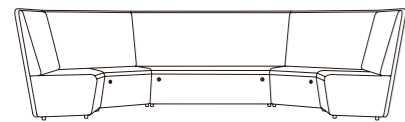

Octagonal Sofa
八角形沙发
W650 D7380 H1060
W1300 D1038 H1060