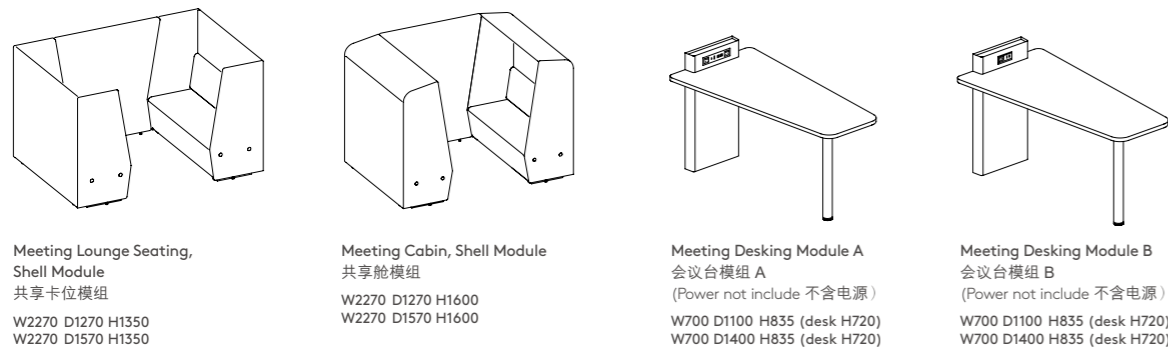

Meta 的多功能模块化座椅设计，可按实用需求创建不同的办公场景，能有效促进自发的团队协作互动，无论是非正式会议、独立讨论、培训或演讲，Meta 可容易满足 10 人以上的团队空间使用需求。

ured
take,
ments
ur
th

Meta Bench with End Shelf, Bundle Sofa, Y-Disc Chair, Round Star Table,
Round Coffee Table, Rectangular Coffee Table and Stool
Meta 长凳带边几、沙发套装、Y-圆盘椅、圆形四星休闲椅、圆形茶几、长方形茶几及矮凳

Statement of line 产品线

Modular Elements 模组元素

Bench
长凳
W600, 900, 1200, 1500

Turning Bench
转角凳
W720

Curving Bench
弧形凳
W1374 D600 H435

Sofa Module
模组沙发
W900 D707 H855
W1200 D707 H855
W1500 D707 H855

Low Hub
长凳
Basic Hub/Power Hub/Music Hub
基础款 / 电源款 / 音乐款
W150 H435

High Hub
高扶手
Basic Hub/Power Hub/Music Hub
基础款 / 电源款 / 音乐款
W150 H635

Meeting Lounge Seating, Shell Module
共享卡位模组
W2270 D1270 H1350
W2270 D1570 H1350

Meeting Cabin, Shell Module
共享舱模组
W2270 D1270 H1600
W2270 D1570 H1600