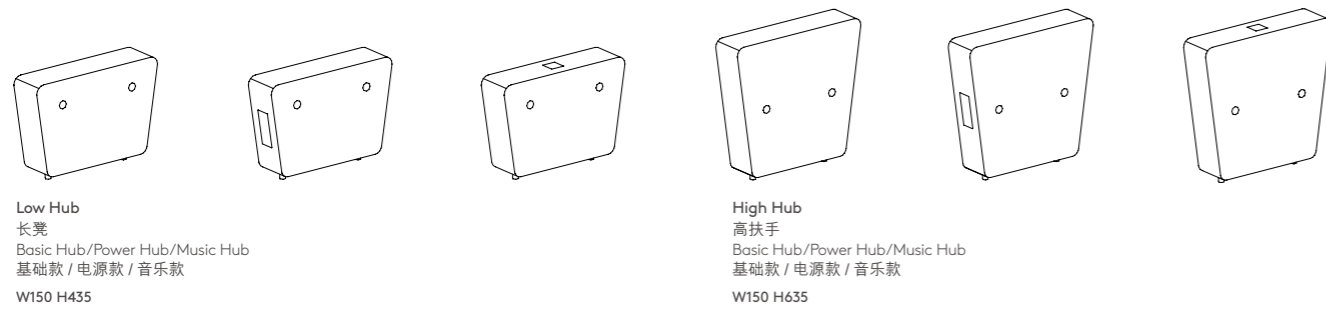

Statement of line 产品线

Modular Elements 模组元素

Bench
长凳
W600, 900, 1200, 1500

Turning Bench
转角凳
W720

Curving Bench
弧形凳
W1374 D600 H435

Sofa Module
模组沙发
W900 D707 H855
W1200 D707 H855
W1500 D707 H855

Low Hub
长凳
Basic Hub/Power Hub/Music Hub
基础款 / 电源款 / 音乐款
W150 H435