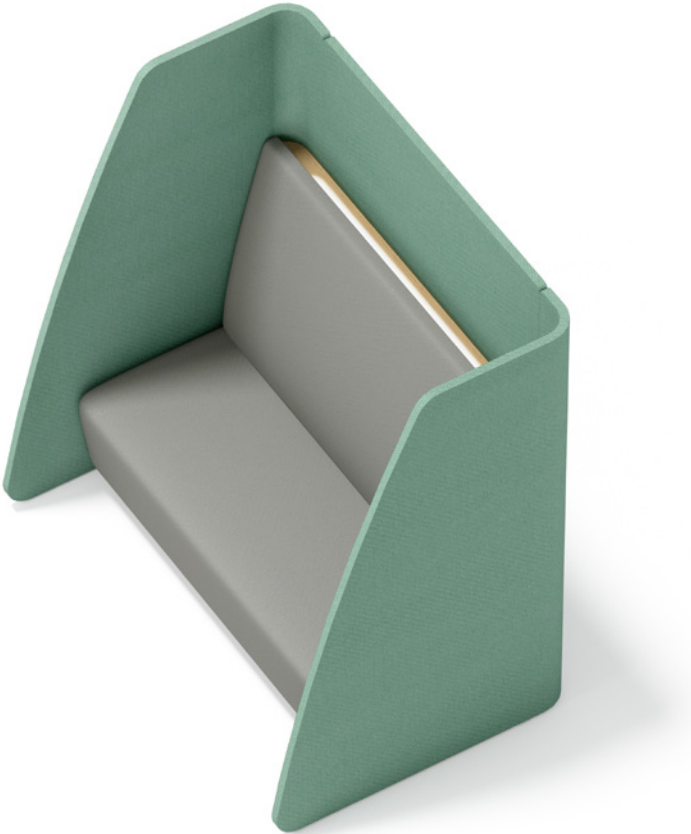

Coves

Product 产品	Width 宽度 (mm)	Depth 深度 (mm)	Height 高度 (mm)	Seat / Back Color 座椅/座背颜色	Material 物料
Island Sofa, Single 岛式沙发, 单人位	950	1,000	1,600	49 Fabric Colors Options 49 种布料颜色	Fabric 布料
Island Sofa, Double 岛式沙发, 双人位	1,500	1,000	1,600		
Window Sofa, Single 窗边沙发, 单人位	920	1,000	1,600		
Window Sofa, Double 窗边沙发, 双人位	1,470	1,000	1,600		
Roof 屏风顶	1500/950	940	525		
Power (1P2U) 电源 (1P2U)	155	55	60	Black (BK) 黑色 (BK)	-

Island Sofa, Single
岛式沙发, 单人位

Island Sofa, Double
岛式沙发, 双人位

Window Sofa, Double
窗边沙发, 双人位

Island Sofa with Roof, Double
岛式沙发带屏风顶, 双人位

Material Option 物料选择

Seat Fabric 座椅布料

Calendar (CSE19) Date (CSE24) Turn (CSE26) Experience (CSE29) Lifetime (CSE03) Notation (CSE36) Rest (CSE37) Signature (CSE35)