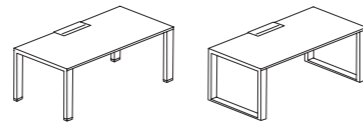

A. Desktop Frameless Screen  
无框桌上屏风

**Design Leg Platform**  
平台化支撑脚架

B. 50 Square End Leg, Open  
方形开口边脚  
C. 70 Square End Leg, Open  
方形开口边脚  
D. 50 Square End Leg, Close  
方形封口边脚  
E. 70 Square End Leg, Close  
方形封口边脚

**Trunking and Flip Top**  
中间脚带走线及铝翻盖

F. Intermediate Leg with Trunking and  
Power Socket  
中间脚带走线电源插座  
G. Aluminum Cable Flip Top and Power Socket  
铝翻盖及电源插座

**Work Tools**  
办公配件

H. CPU Holder 计算机主机架  
I. Monitor Arm 显示器支架  
J. Mobile Pedestal (2 Drawers/3 Drawers)  
活动柜桶 (两抽活动柜桶 / 三抽活动柜桶)

## Sizza Bench 共享台

### Bench 共享台

Double-sided Bench for 2 Person  
对座台 · 2 人  
W: 1200, 1400, 1500, 1600  
D: 1200, 1400  
H: 745

Single-sided Bench for 1 Person  
单边台 · 1 人  
W: 1200, 1400, 1500, 1600  
D: 600, 700  
H: 745