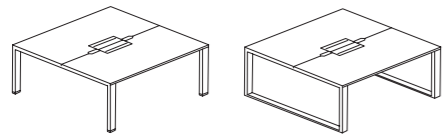

Sizza Bench 共享台

Bench 共享台

Double-sided Bench for 2 Person
对座台 · 2 人
W: 1200, 1400, 1500, 1600
D: 1200, 1400
H: 745