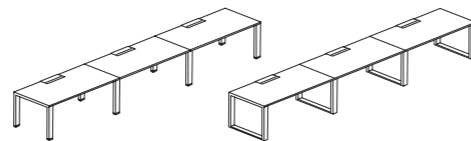

## Sizza Bench 共享台

### Bench 共享台

Double-sided Bench for 2 Person  
对座台 · 2 人  
W: 1200, 1400, 1500, 1600  
D: 1200, 1400  
H: 745

Single-sided Bench for 1 Person  
单边台 · 1 人  
W: 1200, 1400, 1500, 1600  
D: 600, 700  
H: 745

Double-sided Bench for 4 Person  
对座台 · 4 人  
W: 2400, 2800, 3000, 3200  
D: 1200, 1400  
H: 745

Single-sided Bench for 2 Person  
单边台 · 2 人  
W: 2400, 2800, 3000, 3200  
D: 600, 700  
H: 745

Double-sided Bench for 6 Person  
对座台 · 6 人  
W: 3600, 4200, 4500, 4800  
D: 1200, 1400  
H: 745