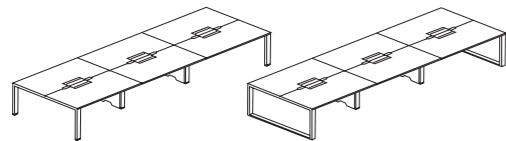

Double-sided Bench for 6 Person
对座台 · 6 人
W: 3600, 4200, 4500, 4800
D: 1200, 1400
H: 745