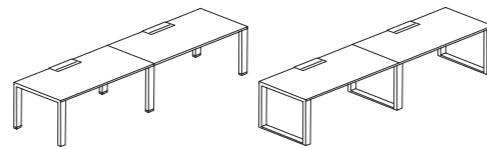

Single-sided Bench for 2 Person
单边台 · 2 人
W: 2400, 2800, 3000, 3200
D: 600, 700
H: 745