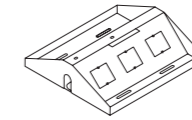

Cable 走线

Trunking
走线槽