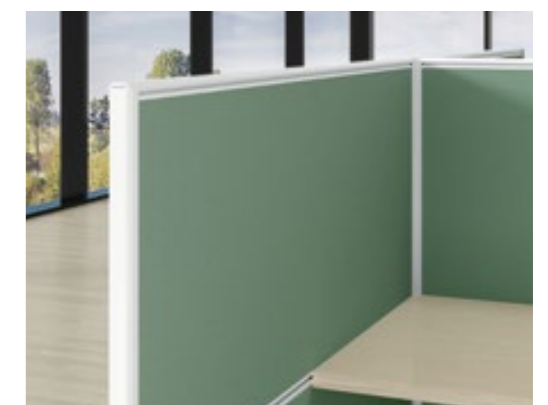

在空间规划时芸荟屏风工作台提供各种各样视觉上令人愉悦的设计选择，从而确保适应任何办公环境。屏风厚度备有30毫米及50毫米、40毫米及60毫米的选择，精妙的厚薄结合，让屏风工作台打造宽敞明亮的开放办公环境。

Sizza S30 + S50 Panel and 50 Square Open Leg
芸荟S30 + S50屏风带50方形开口边脚

S30 T-post
S30 T柱

Sizza S30 + S50 Panel and 50 Square Close Leg
芸套S30 + S50屏风带50方形封口边脚