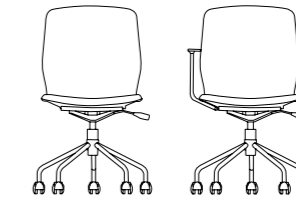

Multi-purpose Chair, 5-star Leg with Castors
多用途座椅带五星脚轮

Armrest 扶手 w/or w/o Armrest
带扶手 / 不带扶手
Frame Color 框架颜色 Black
黑色
Height 椅高 890mm - 950mm
Depth 椅深 470mm
Width 椅宽 470mm (w/o Armrest 不带扶手)
560mm (w/Armrest 带扶手)
Seating Height 座高 460mm - 520mm
Seating Depth 座深 450mm
Seating Width 座宽 470mm