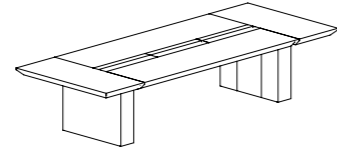

Main Desk 办公桌

Main Desk
主桌
W: 1600 W: 1800 W: 2000
D: 800 D: 900 D: 900
H: 760 H: 760 H: 760

Main Desk with Side Cabinet
主桌带边柜
W: 1880 W: 2080 W: 2280
D: 1800 D: 2000 D: 2000
H: 760 H: 760 H: 760

Conference Table 会议桌