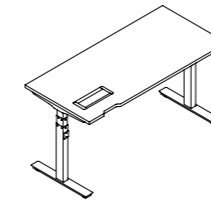

Tile Material 面板材质

Sizza Height-adjustable Desk (HAD)

芸荟升降台

Height-adjustable Rectangular Desk
(3-stage Leg)
方形升降直台 (3节脚)
W: 1400, 1500, 1600
D: 700, 800
H: 635 - 1285

Metal Modesty Panel
金属前挡板
W: 1100, 1200, 1300
H: 320
T: 12