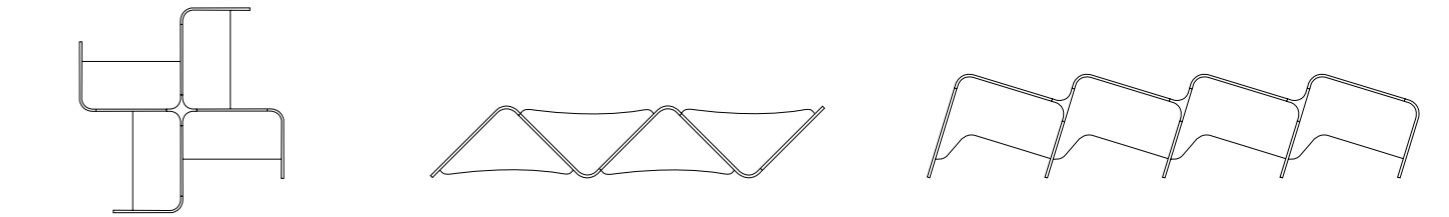

Hanging Shelf
挂架

Corner Shelf with Hook
转角架带挂钩

Power Supply 电源设备

LX2 Embedded Power Module
LX2嵌入式电源模块

Desk Mounted Power Module
桌上电源模块

Endless Layouts. Infinite Possibilities. 无穷的布局 无限的可能

Simple but dynamic, Bay is easily modified to fit any feasible workplace setting, allowing you to effortlessly create your ideal space.

简洁精致而又灵动多变的 Bay 工作站，可以轻松调整适应任何工作场所的配置需求，从而让您实现创建理想办公空间的梦想。

Bay Focus 驰想站

Open Pod
开放式工作站

Enclosed Pod
封闭式工作站

Bay Stay 静享岛

Bay Linear 直排站

Bay Inspiration 灵感站

Bay Rotary
太极站

Bay Wavy
海涛站

Bay Zigzag
Z形站

Statement of Line 产品线

Modular Elements 模组元素

Worktop Shape Option 工作台面形状选择

Accessory 配件

Power Supply and Cable Management 电源设备及走线管理

Storage System 存储系统