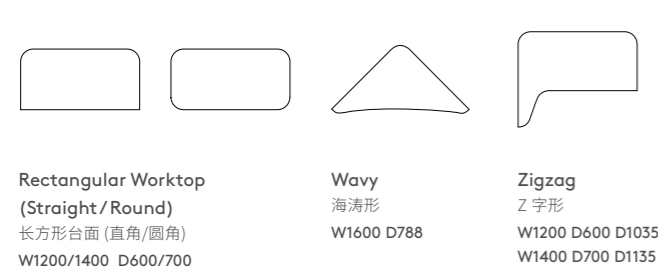

Bay Wavy
海涛站

Bay Zigzag
Z形站

Statement of Line 产品线

Modular Elements 模组元素

Worktop Shape Option 工作台面形状选择

Accessory 配件

Power Supply and Cable Management 电源设备及走线管理

Storage System 存储系统