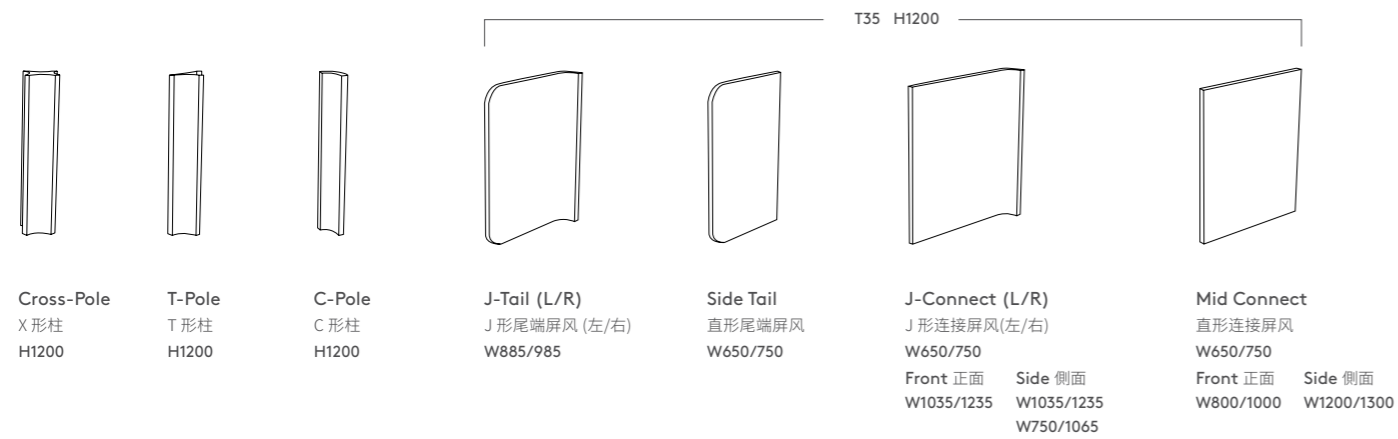

Hanging Shelf
挂架

Corner Shelf with Hook
转角架带挂钩

Power Supply 电源设备

LX2 Embedded Power Module
LX2嵌入式电源模块

Desk Mounted Power Module
桌上电源模块

Endless Layouts. Infinite Possibilities. 无穷的布局 无限的可能

Simple but dynamic, Bay is easily modified to fit any feasible workplace setting, allowing you to effortlessly create your ideal space.

简洁精致而又灵动多变的 Bay 工作站，可以轻松调整适应任何工作场所的配置需求，从而让您实现创建理想办公空间的梦想。

Bay Focus 驰想站

Open Pod
开放式工作站

Enclosed Pod
封闭式工作站

Bay Stay 静享岛

Bay Linear 直排站

Bay Inspiration 灵感站

Bay Rotary
太极站

Bay Wavy
海涛站

Bay Zigzag
Z形站

Statement of Line 产品线

Modular Elements 模组元素

Worktop Shape Option 工作台面形状选择

Accessory 配件

Power Supply and Cable Management 电源设备及走线管理

Storage System 存储系统