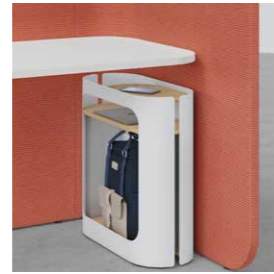

Bay 提供了一系列功能齐备的个人存储解决方案，满足现今办公场所的需求。为适应日益多变的办公环境，Bay 具有多种不同形状的桌面和配件供您选择，有助提升您的工作效率和满足您日常多种工作模式的需求。

Worktop 工作台面

Rectangular Worktop with Round Edge
长方形圆角台面

Rectangular Worktop with Straight Edge
长方形直角台面

Storage System 存储系统

Round Edge Worktop with Sidekick
圆角台面配多用途文件柜

Straight Edge Worktop with Fixed Pull-out Pedestal
直角台面配固定拉手抽屉柜

Return Cabinet - Only for Bay Focus (Enclosed Version)
边柜组合 - 适用于驰想站(封闭式)

Accessory 配件

Hanger
挂钩