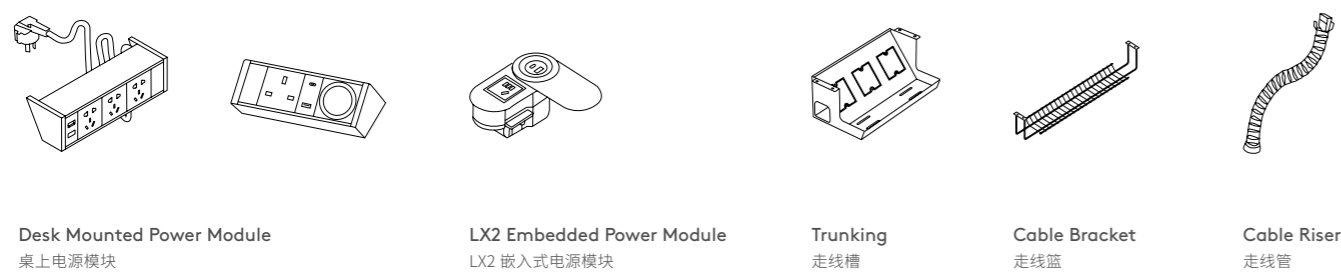

Hanging Shelf
挂架

Corner Shelf with Hook
转角架带挂钩

Power Supply 电源设备

LX2 Embedded Power Module
LX2嵌入式电源模块

Desk Mounted Power Module
桌上电源模块

Endless Layouts. Infinite Possibilities. 无穷的布局 无限的可能

Simple but dynamic, Bay is easily modified to fit any feasible workplace setting, allowing you to effortlessly create your ideal space.

简洁精致而又灵动多变的 Bay 工作站，可以轻松调整适应任何工作场所的配置需求，从而让您实现创建理想办公空间的梦想。

Bay Focus 驰想站

Open Pod
开放式工作站

Enclosed Pod
封闭式工作站

Bay Stay 静享岛

Bay Linear 直排站

Bay Inspiration 灵感站

Bay Rotary
太极站

Bay Wavy
海涛站

Bay Zigzag
Z形站

Statement of Line 产品线

Modular Elements 模组元素

Worktop Shape Option 工作台面形状选择

Accessory 配件

Power Supply and Cable Management 电源设备及走线管理

Storage System 存储系统