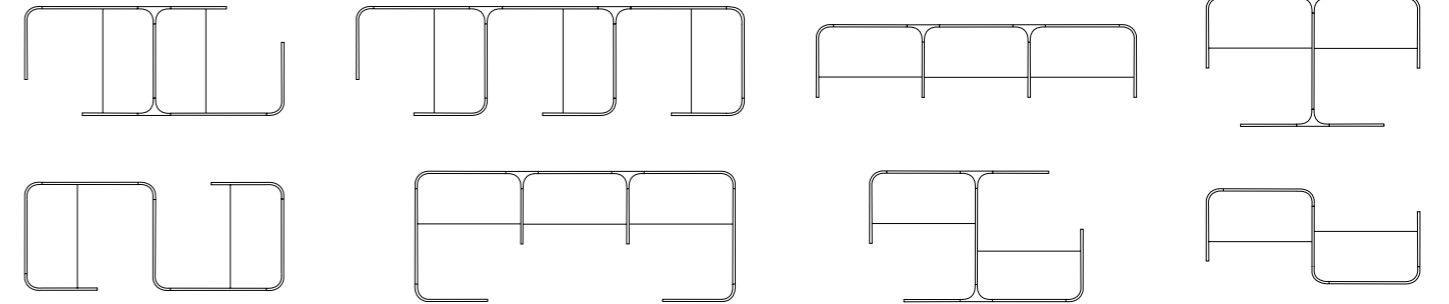

Hanging Shelf
挂架

Corner Shelf with Hook
转角架带挂钩

Power Supply 电源设备

LX2 Embedded Power Module
LX2嵌入式电源模块

Desk Mounted Power Module
桌上电源模块

Endless Layouts. Infinite Possibilities. 无穷的布局 无限的可能

Simple but dynamic, Bay is easily modified to fit any feasible workplace setting, allowing you to effortlessly create your ideal space.

简洁精致而又灵动多变的 Bay 工作站，可以轻松调整适应任何工作场所的配置需求，从而让您实现创建理想办公空间的梦想。

Bay Focus 驰想站

Open Pod
开放式工作站

Enclosed Pod
封闭式工作站

Bay Stay 静享岛

Bay Linear 直排站

Bay Inspiration 灵感站

Bay Rotary
太极站

Bay Wavy
海涛站

Bay Zigzag
Z形站

Statement of Line 产品线

Modular Elements 模组元素

Worktop Shape Option 工作台面形状选择

Accessory 配件

Power Supply and Cable Management 电源设备及走线管理

Storage System 存储系统