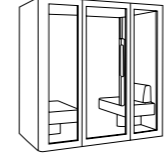

#### Lumin

**1P Phone Booth**  
2 or 3 Side Glass w/Stool  
一人两面或三面玻璃电话亭带升降吧椅  
W1000 D1000 H2200

**1-2P Lounge**  
1-2 人休闲间  
W1600 D1300 H2200

**2-4P Lounge**  
2-4 人休闲间  
W2200 D1300 H2200

**4-8P Meeting**  
4-8 人会议间  
W2620 D2900 H2200