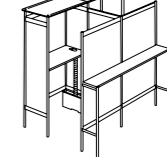

Double Touchdown
双边临时工作亭
W2030 D1600 H1900