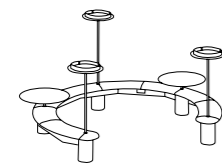

Circular w/ Round Table & Canopy
圆形Pier带圆形桌台和绿植华盖