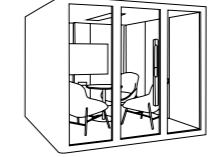

#### Lumin

**1P Phone Booth**  
2 or 3 Side Glass w/Stool  
一人两面或三面玻璃电话亭带升降吧椅  
W1000 D1000 H2200

**1-2P Lounge**  
1-2 人休闲间  
W1600 D1300 H2200

**2-4P Lounge**  
2-4 人休闲间  
W2200 D1300 H2200

**4-8P Meeting**  
4-8 人会议间  
W2620 D2900 H2200