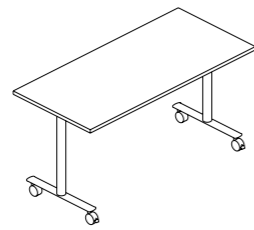

Unfoldable Training Table with Castors
非折叠培训台带脚轮
W: 1200, 1400, 1500, 1600
D: 600, 700
H: 755