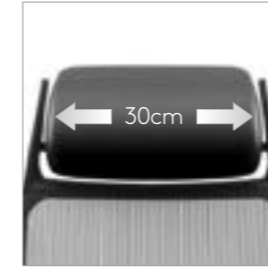

## 傲赏工作椅

Sponge Headrest  
海绵头枕

Breathable Mesh  
透气网背

Adjustable Lumbar Support  
可调节靠背支撑

Adjustable Seat Height  
可调节座椅高度

Adjustable Armrest  
可调节扶手

Adjustable Tension Control  
可调节拉力控制旋钮