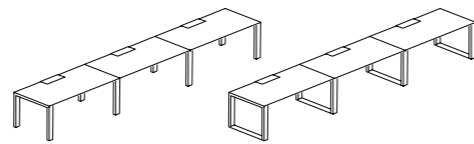

Single-sided Bench for 3 staffs
单边台 · 3 人
W: 3600, 4200, 4500, 4800
D: 600, 700
H: 745

Desktop Screen 桌上屏风

Flip Top 走线翻盖

Cable 走线